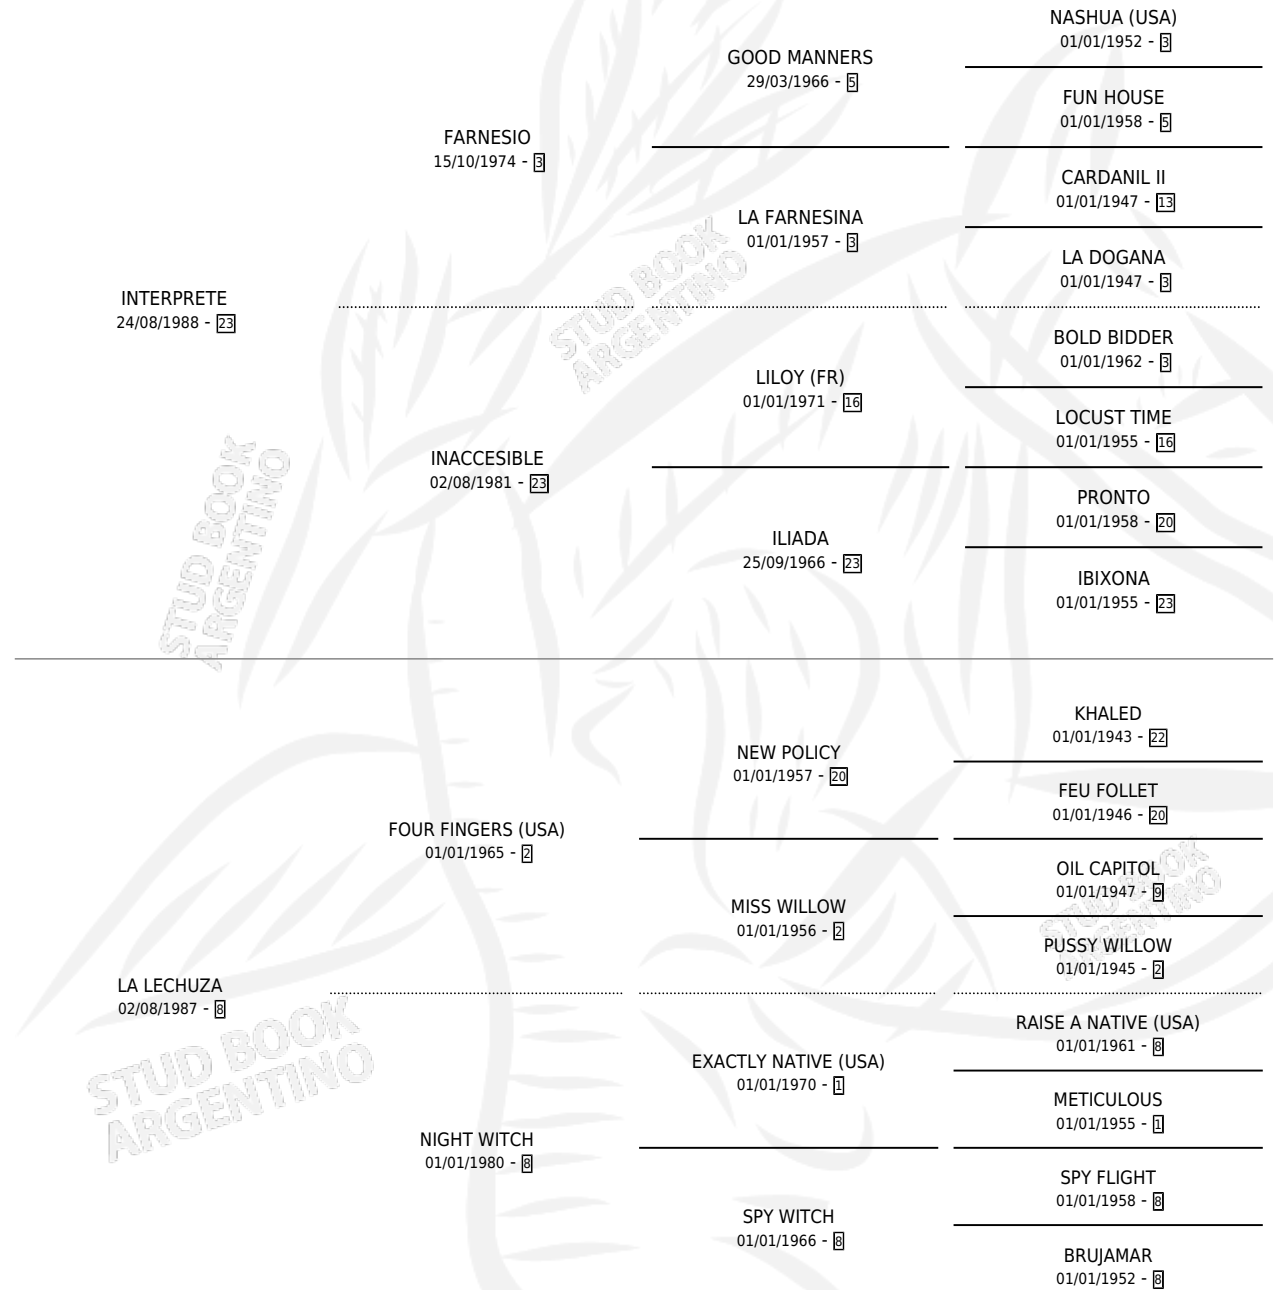

INDORE

por INTERPRETE y LA LECHUZA por FOUR FINGERS (USA)

Argentina · Macho · Zaino · SP · 04/11/1997
Familia 8-c · Volumen 36

ESTADO

TIPIFICACIÓN SANGUÍNEA	✓
TIPIFICACIÓN POR ADN	X
PASAPORTE	X
IDENTIFICACIÓN POR MICROCHIP	X
REPRODUCTOR	X

Lugar de nacimiento: El Paraiso

Criador: El Paraiso

PEDIGREE

INDORE

Datos oficiales del Stud Book Argentino

Documento generado el 20/04/2026

studbook.org.ar