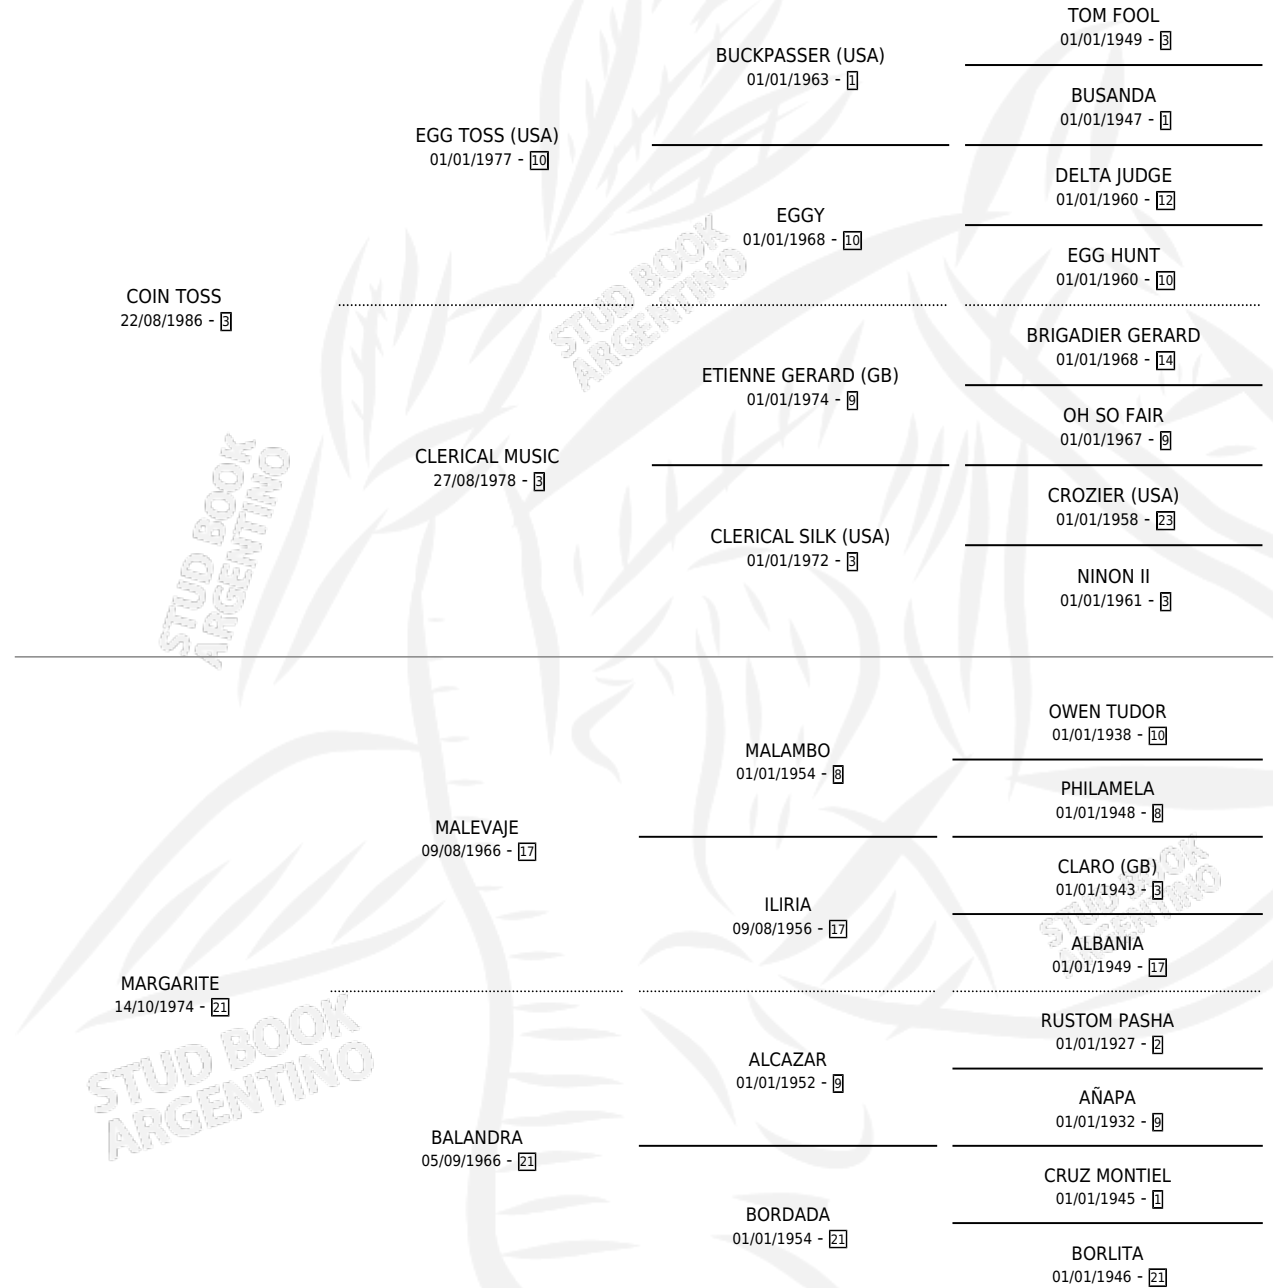

CACHAMAY TOSS

por COIN TOSS y MARGARITE por MALEVAJE

Argentina · Macho · Zaino · SP · 29/09/1997
Familia 21 · Volumen 36

ESTADO

TIPIFICACIÓN SANGUÍNEA	✓
TIPIFICACIÓN POR ADN	X
PASAPORTE	X
IDENTIFICACIÓN POR MICROCHIP	X
REPRODUCTOR	X

Lugar de nacimiento: Coronet

Criador: Sin dato

PEDIGREE

CACHAMAY TOSS

Datos oficiales del Stud Book Argentino

Documento generado el 25/04/2026

studbook.org.ar