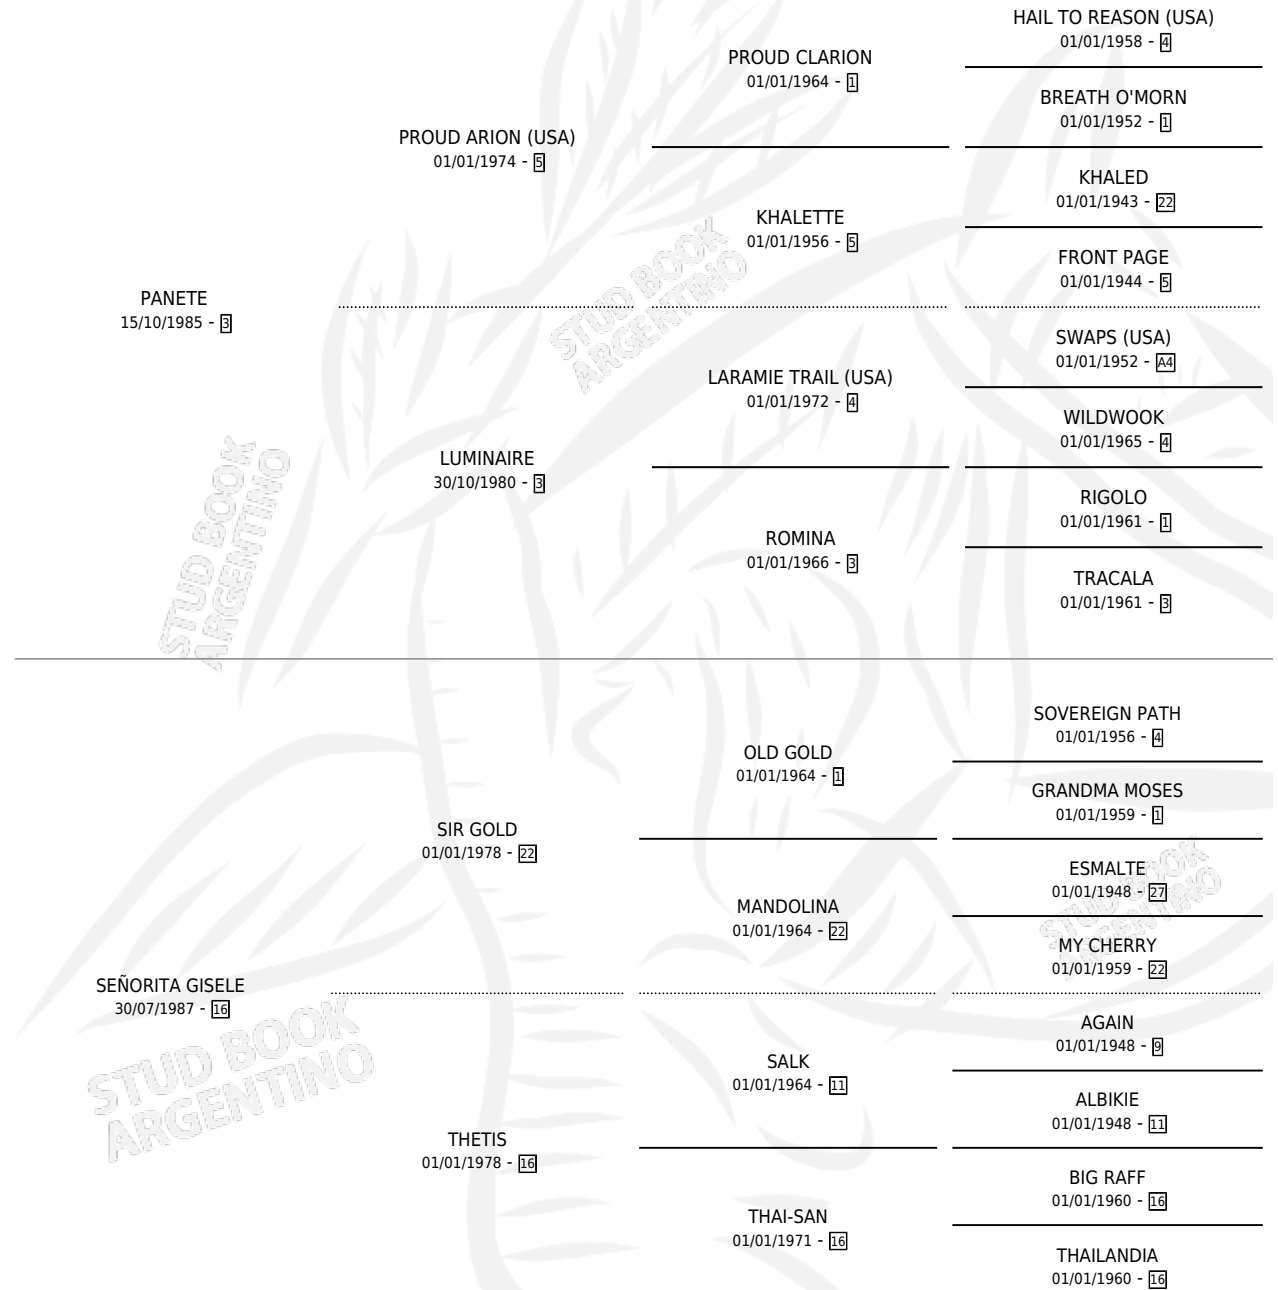

PARCIALIDAD

por **PANETE** y **SEÑORITA GISELE** por **SIR GOLD**

Argentina · Hembra · Alazan · SP · 06/11/1997
Familia 16-f · Volumen 36

ESTADO

TIPIFICACIÓN SANGUÍNEA	X
TIPIFICACIÓN POR ADN	X
PASAPORTE	X
IDENTIFICACIÓN POR MICROCHIP	X
REPRODUCTOR	X

Lugar de nacimiento: Luz De Luna

Criador: Luz De Luna

PEDIGREE

PARCIALIDAD

Datos oficiales del Stud Book Argentino

Documento generado el 12/06/2026

studbook.org.ar