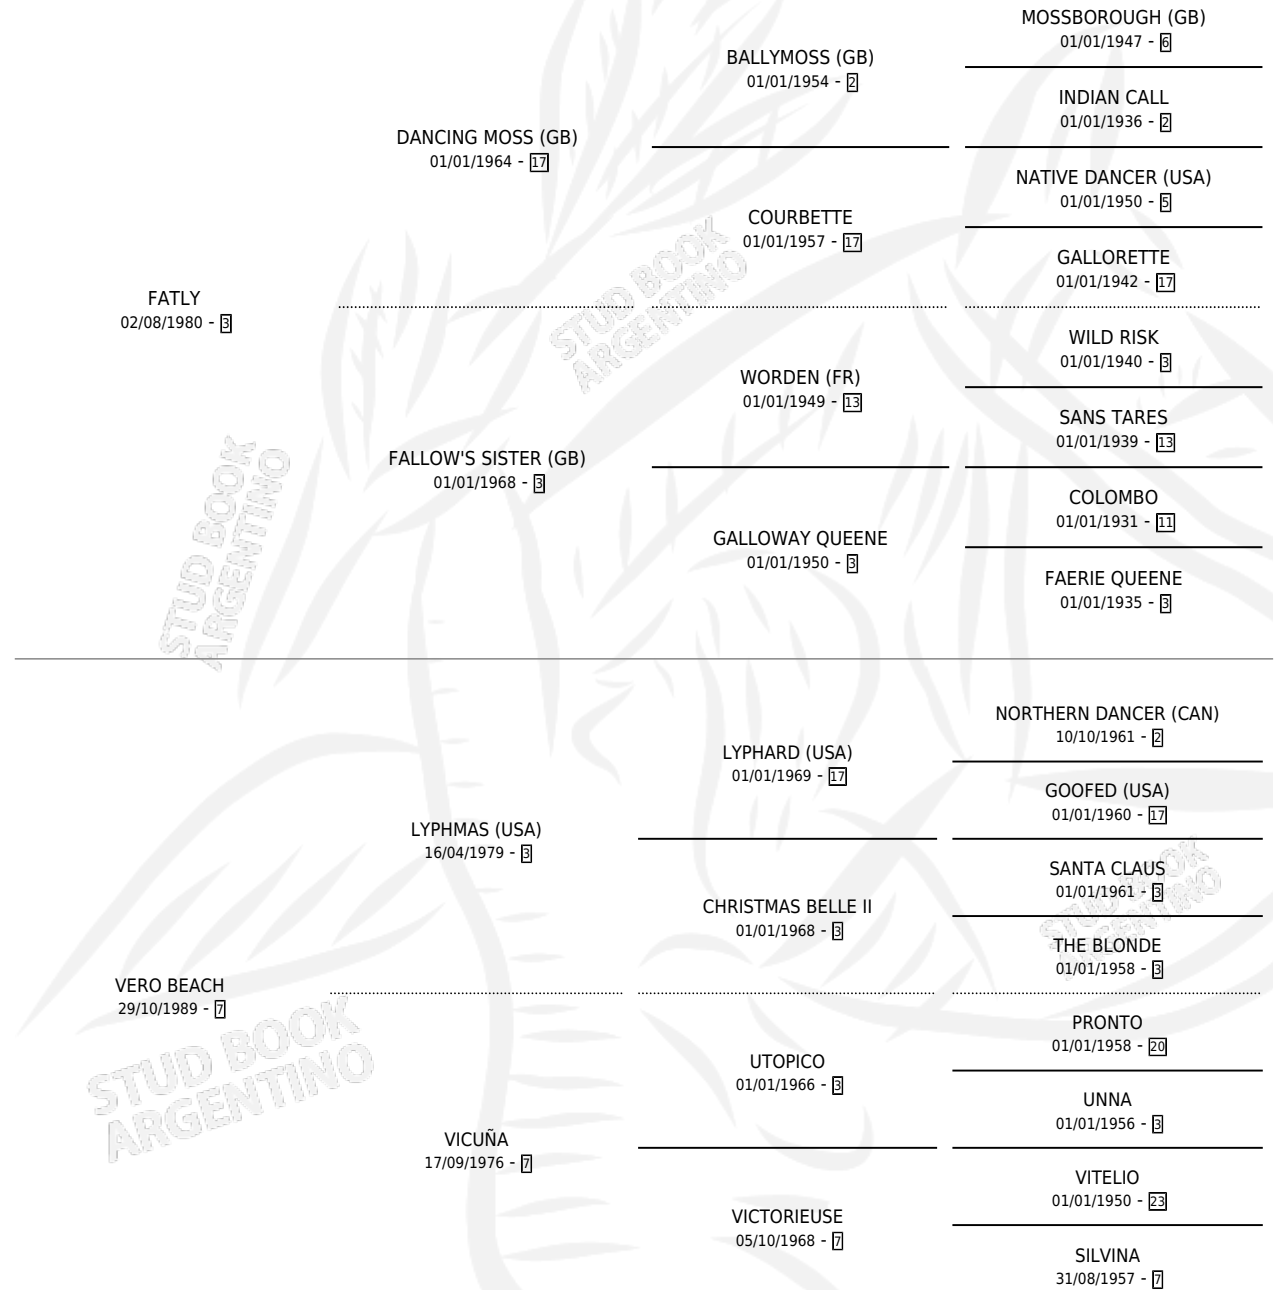

VERO VAI

por **FATLY** y **VERO BEACH** por **LYPHMAS (USA)**

Argentina · Hembra · Zaino Colorado · SP · 10/11/1997
Familia 7 · Volumen 36

ESTADO

TIPIFICACIÓN SANGUÍNEA	✓
TIPIFICACIÓN POR ADN	✓
PASAPORTE	X
IDENTIFICACIÓN POR MICROCHIP	X
REPRODUCTOR	✓

Lugar de nacimiento: Los Prados

Criador: Abolengo

~

HIJOS

	MACHOS	HEMBRAS
3 NACIERON	2	1
1 CORRIERON	1	0

SIN ACTUACIONES

PEDIGREE