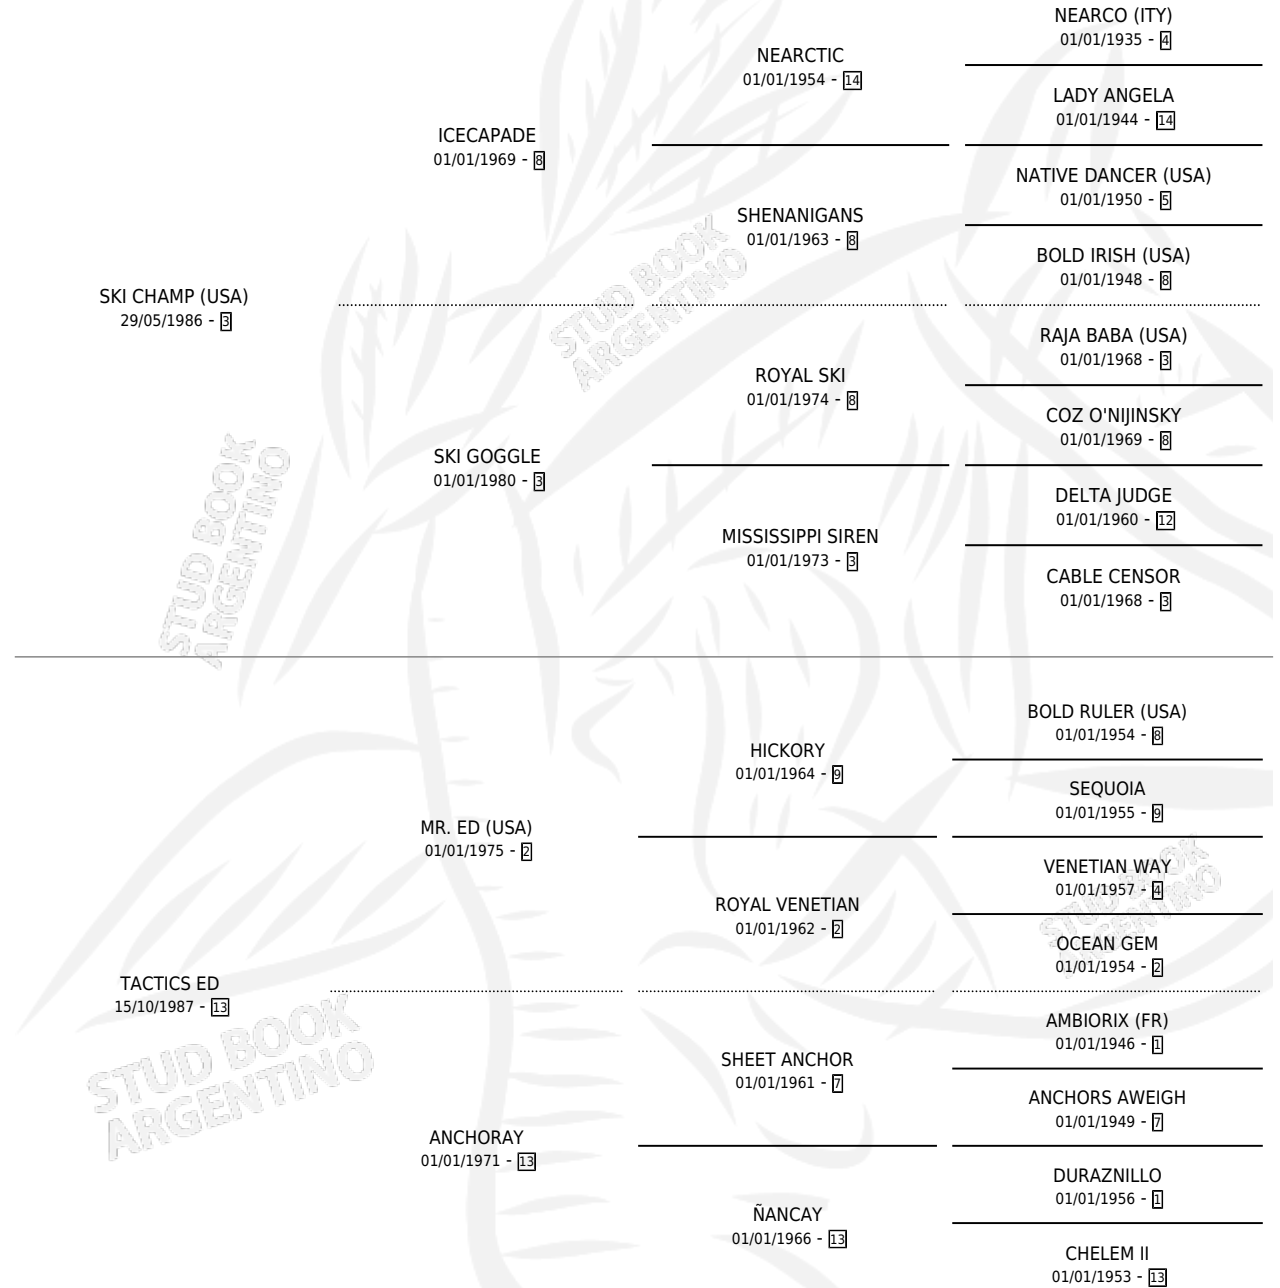

LAUDUINO

por SKI CHAMP (USA) y TACTICS ED por MR. ED (USA)

Argentina · Macho · Tordillo · SP · 10/11/1997
Familia 13-c · Volumen 36

ESTADO

TIPIFICACIÓN SANGUÍNEA	✓
TIPIFICACIÓN POR ADN	X
PASAPORTE	X
IDENTIFICACIÓN POR MICROCHIP	X
REPRODUCTOR	X

Lugar de nacimiento: Los Prados

Criador: Sin dato

PEDIGREE