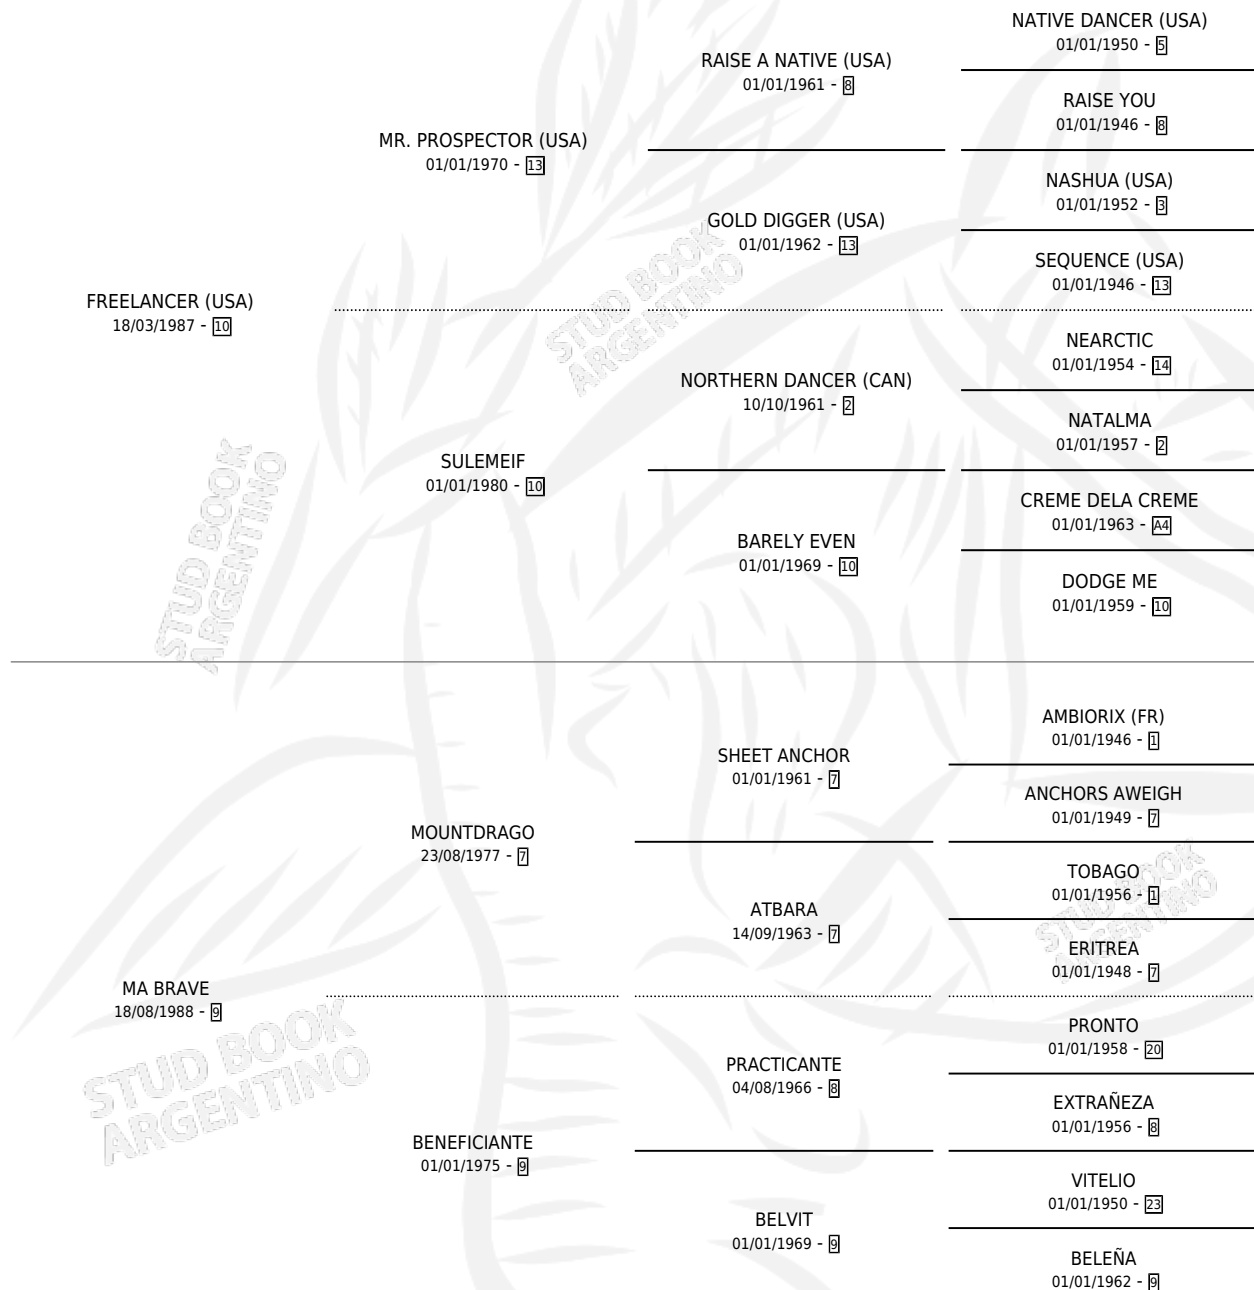

FREE BRAVE

por **FREELANCER (USA)** y **MA BRAVE** por **MOUNTDRAGO**

Argentina · Hembra · Zaino · SP · 03/11/1997
Familia 9-g · Volumen 36

ESTADO

TIPIFICACIÓN SANGUÍNEA	✓
TIPIFICACIÓN POR ADN	✓
PASAPORTE	X
IDENTIFICACIÓN POR MICROCHIP	X
REPRODUCTOR	✓

Lugar de nacimiento: Santa Ana
Criador: Sin dato

~

HIJOS

	MACHOS	HEMBRAS
1 NACIERON	1	0
1 CORRIERON	1	0

SIN ACTUACIONES

PEDIGREE

S

mientos 1 / Efectividad 12.50%

PADRILLO	PRODUCTO	CRIADOR	1ER SERVICIO	ÚLTIMO SERVICIO
LUCIO TYPE	Ø		12/12/2013	12/12/2013
FREE BRAVE	Ø		19/10/2011	21/10/2011
Datos oficiales del Stud Book Argentino			16/11/2009	18/11/2009
LUCIO TYPE	Ø		16/11/2009	18/11/2009
Documentó generado el 12/05/2026				
CHAPINUDO	BRAVO CHA (M Z, 22/09/2008)	SIN DATO	11/10/2007	13/10/2007
studbook.org.ar				
RUMBERO FITZ	Ø		10/10/2006	10/10/2006
RUMBERO FITZ	Ø		10/11/2004	12/11/2004
IBIYAU	Ø		01/10/2002	01/10/2002
IBIYAU	Ø		17/09/2001	19/09/2001