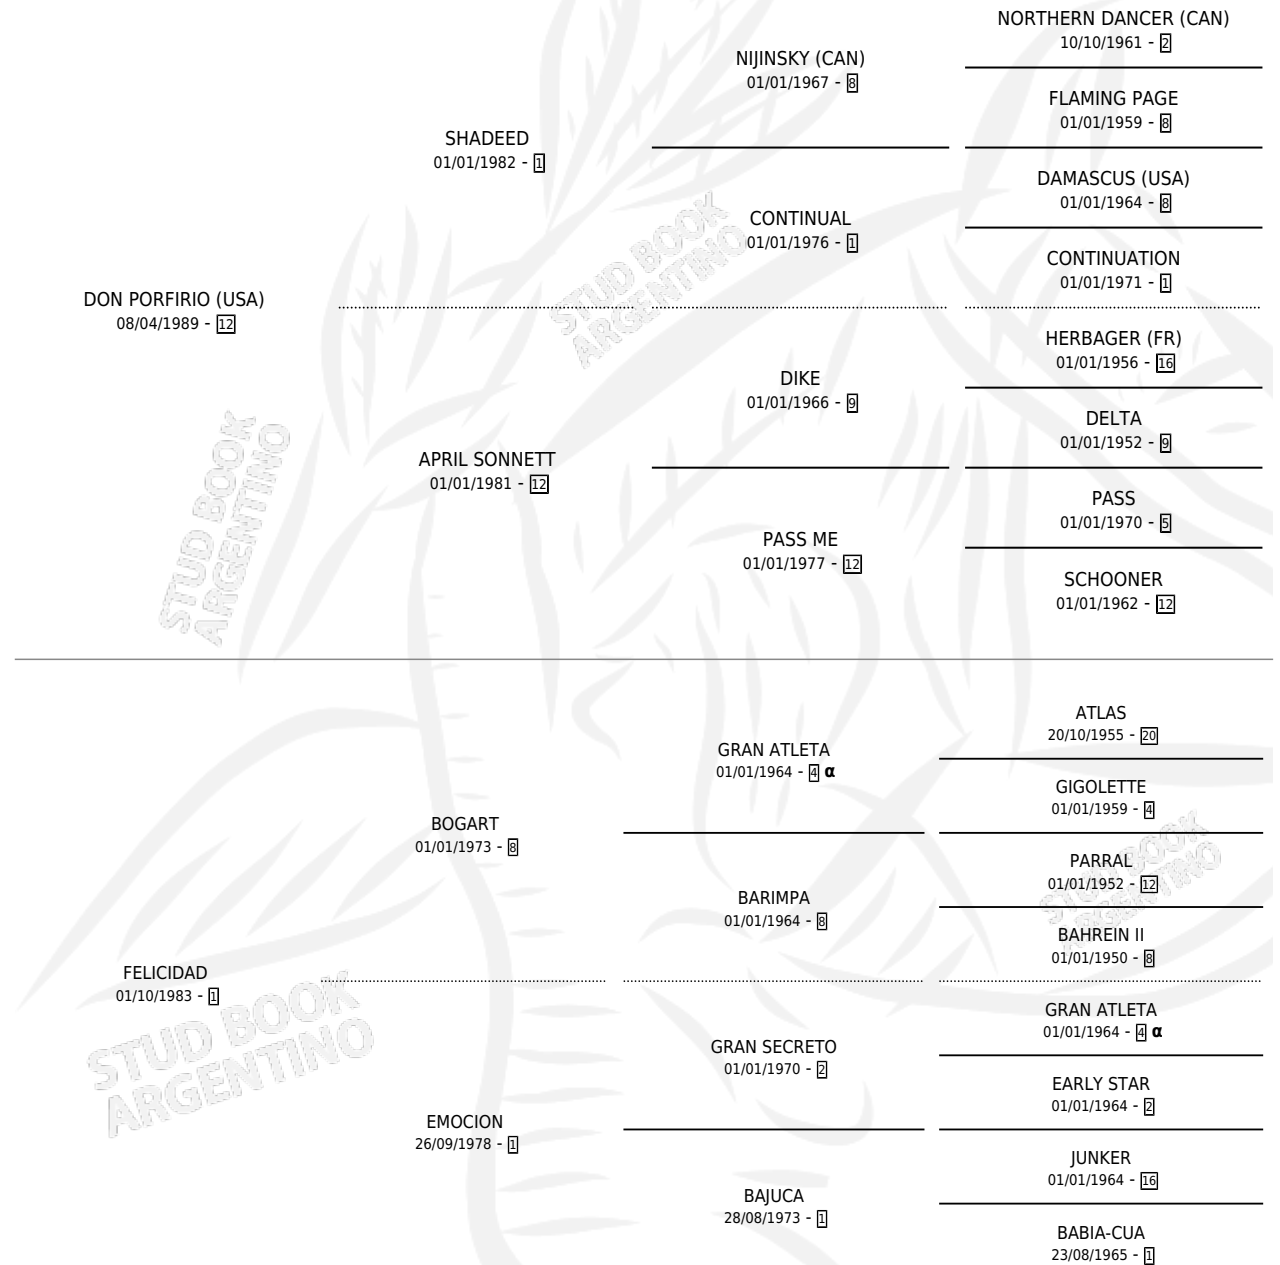

TENOCHTIKLAN

por **DON PORFIRIO (USA)** y **FELICIDAD** por **BOGART**

Argentina · Macho · Zaino Colorado · SP · 14/11/1997
Familia 1-b · Volumen 36

ESTADO

TIPIFICACIÓN SANGUÍNEA	✓
TIPIFICACIÓN POR ADN	X
PASAPORTE	X
IDENTIFICACIÓN POR MICROCHIP	X
REPRODUCTOR	X

Lugar de nacimiento: Mariela Y Andrea

Criador: Iguacel Manuel Rodolfo

PEDIGREE

INBREEDING : α

CAMPAÑA

Solo carreras oficiales de Argentina

POR EDAD

EDAD	CC	1°	2°	3°	4°	5°	NP	CLC	CLG	CLCG1	CLGG1	IMPORTE	GANANCIA / CC
2 AÑOS	1	0	0	0	0	0	1	0	0	0	0	\$0	\$0
3 AÑOS	1	0	0	0	0	0	1	0	0	0	0	\$0	\$0
4 AÑOS	2	0	0	1	0	0	1	0	0	0	0	\$286	\$143
5 AÑOS	5	0	0	0	0	1	4	0	0	0	0	\$0	\$0
TOTALES	9	0	0	1	0	1	7	0	0	0	0	\$286	\$32
%		0.0%	0.0%	11.1%	0.0%	11.1%	77.8%	0.0%	0.0%	0.0%	0.0%		

Placés en Palermo en 9 carreras disputadas.

POR DISTANCIA

HIPODROMO	CC	1°	2°	3°	4°	5°	NP	CLC	CLG	CLCG1	CLGG1	IMPORTE
PALERMO	6	0	0	1	0	1	4	0	0	0	0	\$286
1000 MTS	5	0	0	1	0	1	3	0	0	0	0	\$286
1400 MTS	1	0	0	0	0	0	1	0	0	0	0	\$0
LA PLATA	1	0	0	0	0	0	1	0	0	0	0	\$0
1100 MTS	1	0	0	0	0	0	1	0	0	0	0	\$0
SAN ISIDRO	2	0	0	0	0	0	2	0	0	0	0	\$0
1200 MTS	1	0	0	0	0	0	1	0	0	0	0	\$0
1000 MTS	1	0	0	0	0	0	1	0	0	0	0	\$0