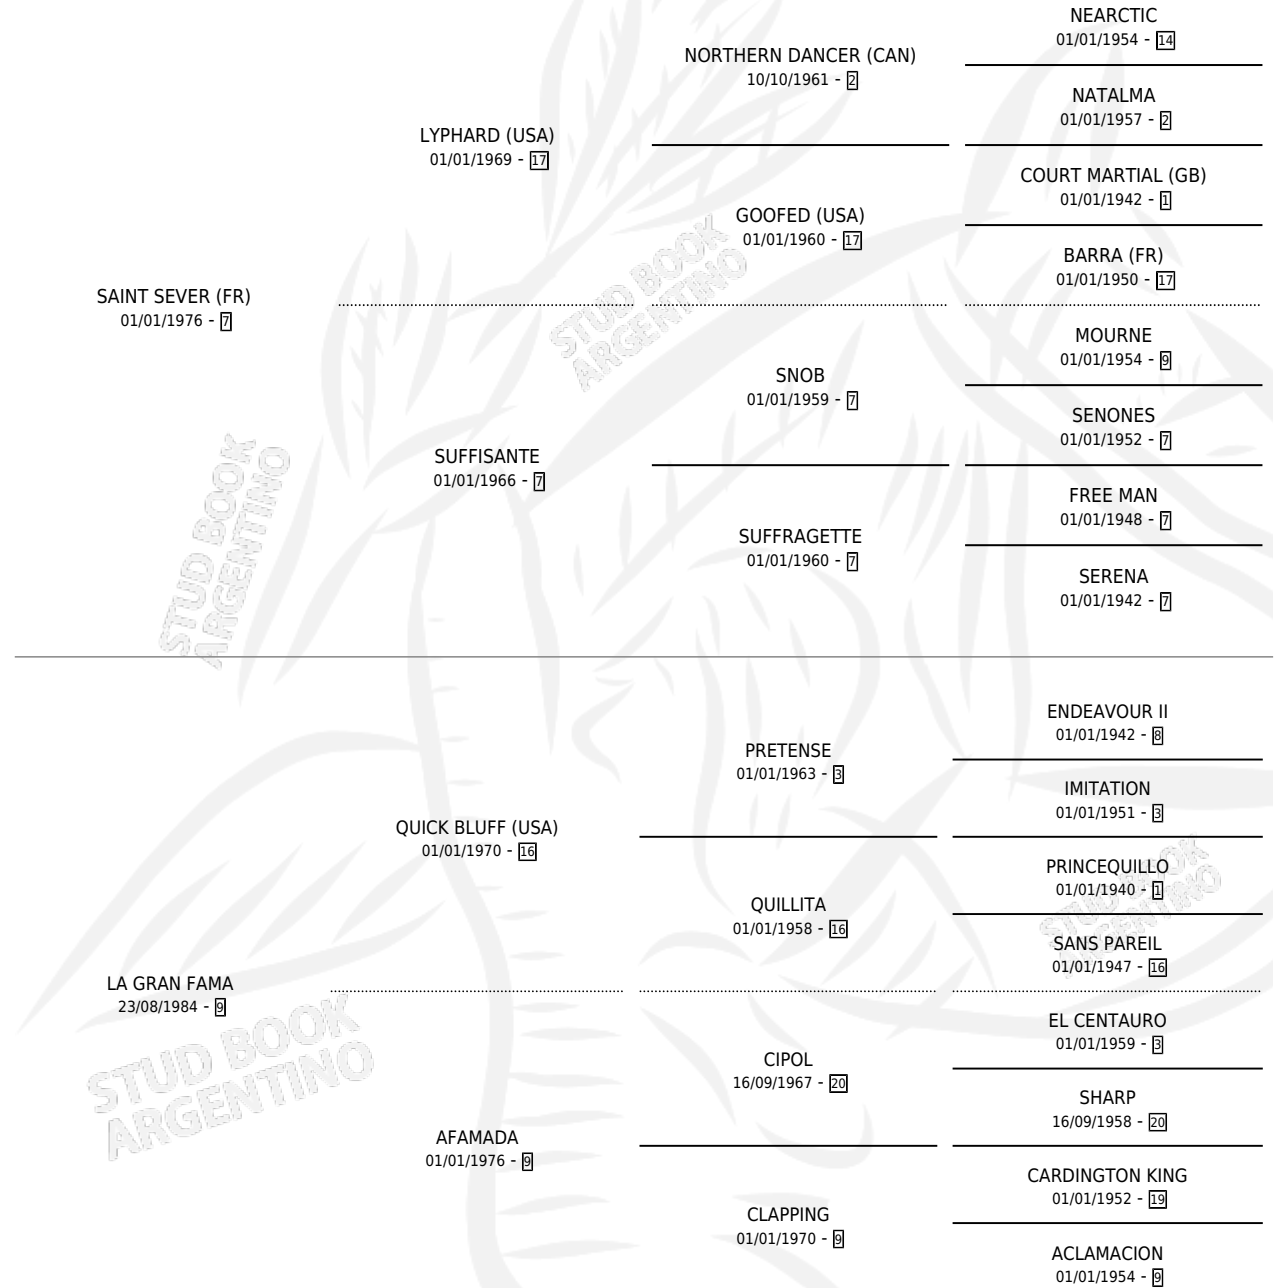

GREAT FAMOUS

por SAINT SEVER (FR) y LA GRAN FAMA por QUICK
BLUFF (USA)

Argentina · Hembra · Zaino Doradillo · SP · 05/11/1997
Familia 9-h · Volumen 36

ESTADO

TIPIFICACIÓN SANGUÍNEA	✓
TIPIFICACIÓN POR ADN	X
PASAPORTE	X
IDENTIFICACIÓN POR MICROCHIP	X
REPRODUCTOR	X

Lugar de nacimiento: Alentue
Criador: Alentue

PEDIGREE

GREAT FAMOUS

Datos oficiales del Stud Book Argentino

Documento generado el 08/05/2026

studbook.org.ar