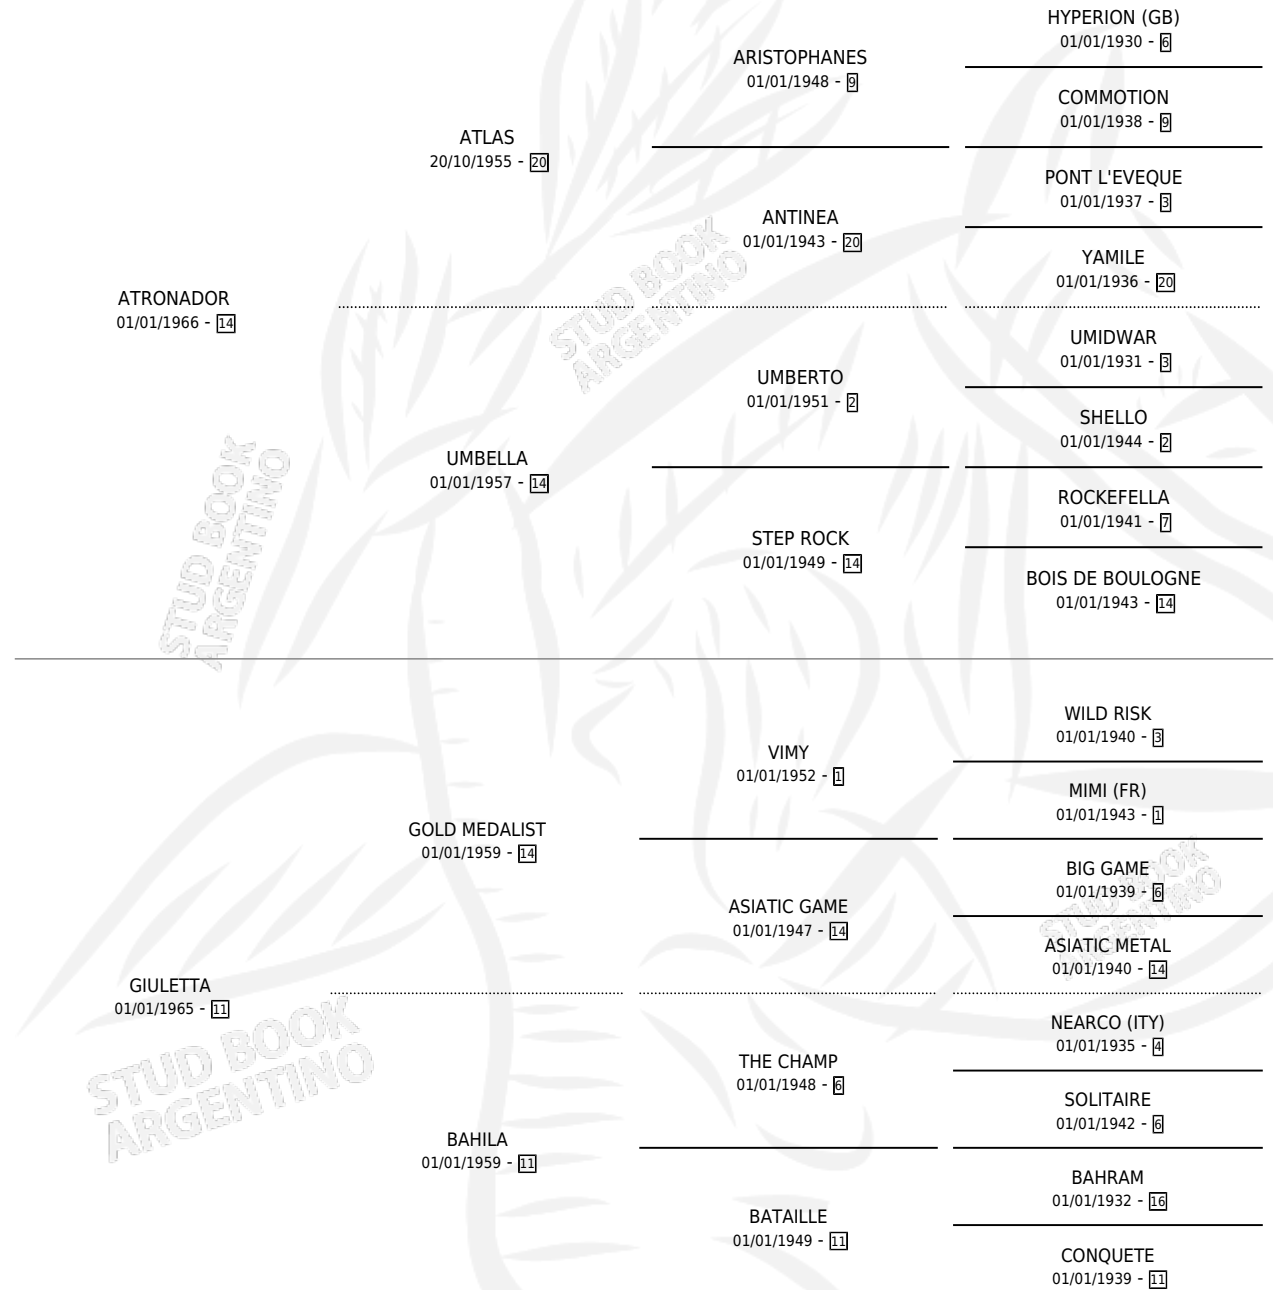

GILLY

por **ATRONADOR** y **GIULETTA** por **GOLD MEDALIST**

Argentina · Hembra · Zaino · SP · 17/09/1973
Familia 11-a · Volumen 28

ESTADO

TIPIFICACIÓN SANGUÍNEA	X
TIPIFICACIÓN POR ADN	X
PASAPORTE	X
IDENTIFICACIÓN POR MICROCHIP	X
REPRODUCTOR	X

Lugar de nacimiento: Campo particular

Criador: Sin dato

PEDIGREE

CAMPAÑA

Solo carreras oficiales de Argentina

POR EDAD

EDAD	CC	1°	2°	3°	4°	5°	NP	CLC	CLG	CLCG1	CLGG1	IMPORTE	GANANCIA / CC
3 AÑOS	3	1	0	1	1	0	0	2	0	0	0	\$0	\$0
TOTALES	3	1	0	1	1	0	0	2	0	0	0	\$0	\$0
%		33.3%	0.0%	33.3%	33.3%	0.0%	0.0%	66.7%	0.0%	0.0%	0.0%		