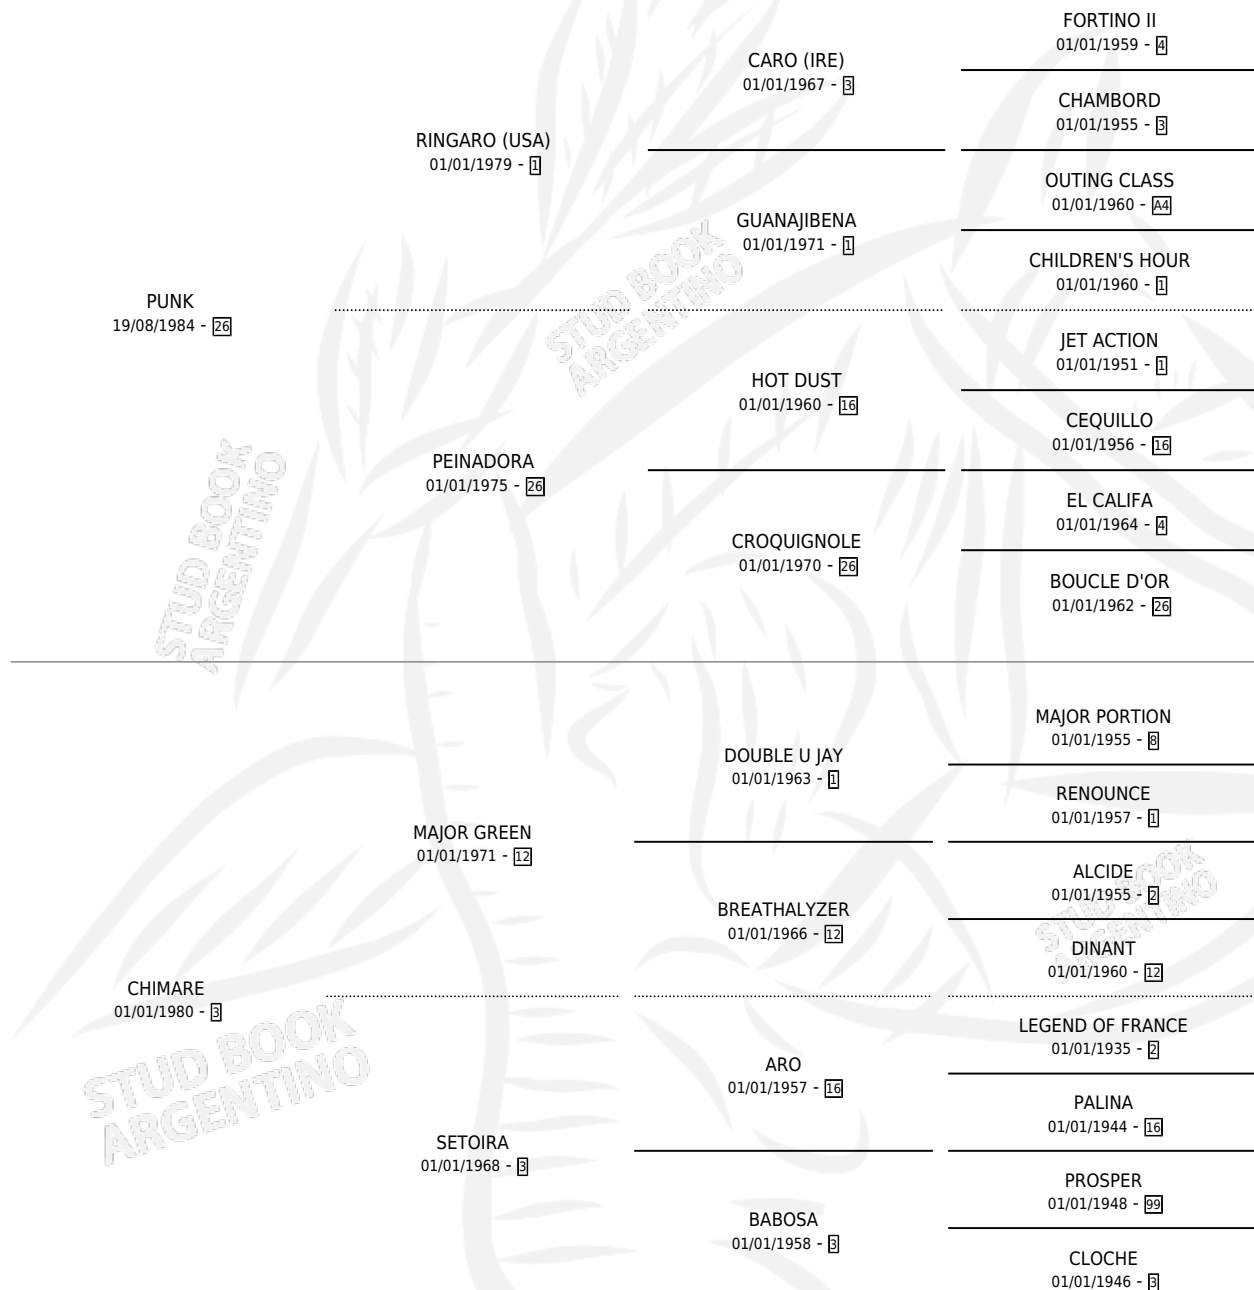

QUARI BRAVO (BRZ)

por PUNK y CHIMARE por MAJOR GREEN

Brasil · Macho · Tordillo · SP · 07/10/1994
Familia 3-I · Volumen web

ESTADO

TIPIFICACIÓN SANGUÍNEA	X
TIPIFICACIÓN POR ADN	X
PASAPORTE	X
IDENTIFICACIÓN POR MICROCHIP	X
REPRODUCTOR	X

Lugar de nacimiento: Brasil

Criador: Extranjero

PEDIGREE

EXPORTACIÓN / IMPORTACIÓN

FECHA	MOVIMIENTO	PAÍS
27/07/2001	IMPORTADO	BRASIL
14/12/1998	EXPORTADO	BRASIL
10/12/1998	IMPORTADO	BRASIL
20/03/1998	EXPORTADO	BRASIL
11/03/1998	IMPORTADO	BRASIL
15/12/1997	EXPORTADO	BRASIL
11/12/1997	IMPORTADO	BRASIL

CAMPAÑA

Solo carreras oficiales de Argentina

POR EDAD

EDAD	CC	1°	2°	3°	4°	5°	NP	CLC	CLG	CLCG1	CLGG1	IMPORTE	GANANCIA / CC
3 AÑOS	2	0	1	0	1	0	0	2	0	2	0	\$58,000	\$29,000
4 AÑOS	1	0	0	0	0	0	1	1	0	1	0	\$0	\$0
TOTALES	3	0	1	0	1	0	1	3	0	3	0	\$58,000	\$19,333
%		0.0%	33.3%	0.0%	33.3%	0.0%	33.3%	100%	0.0%	100%	0.0%		