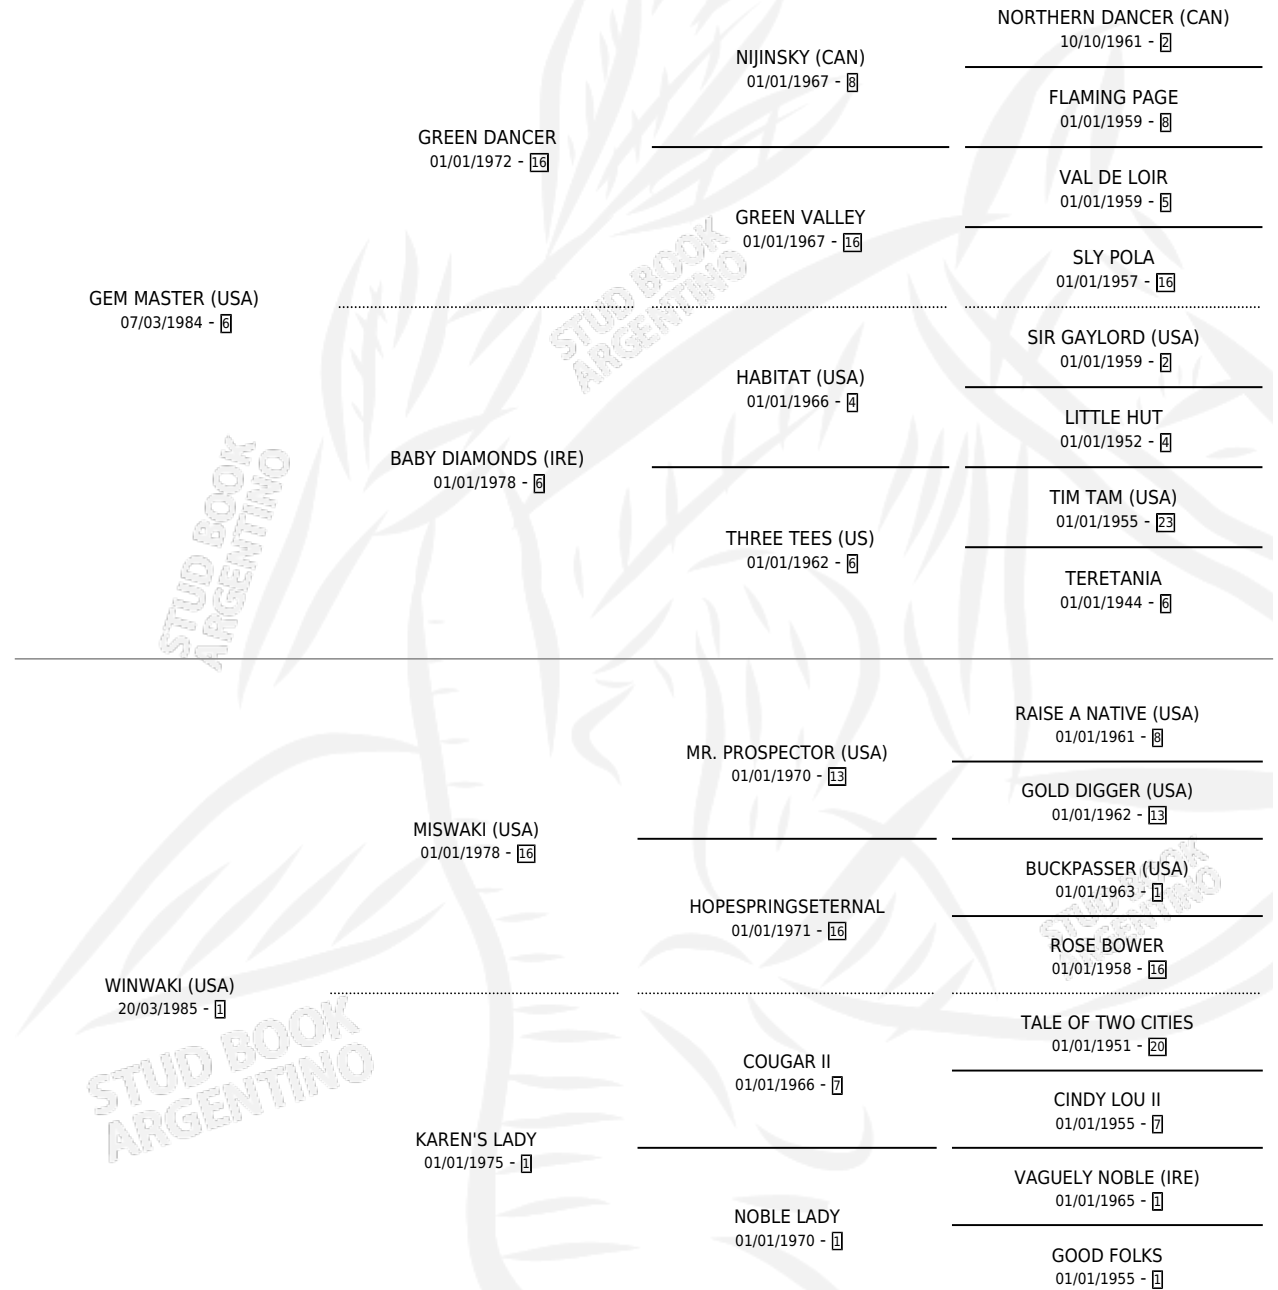

JIMWAKI (BRZ)

por GEM MASTER (USA) y WINWAKI (USA) por MISWAKI (USA)

Brasil · Macho · Zaino Negro · SP · 23/07/1993
Familia 1-n · Volumen web

ESTADO

TIPIFICACIÓN SANGUÍNEA	✓
TIPIFICACIÓN POR ADN	✓
PASAPORTE	X
IDENTIFICACIÓN POR MICROCHIP	X
REPRODUCTOR	✓

Lugar de nacimiento: Brasil
Criador: Extranjero

~

HIJOS

	MACHOS	HEMBRAS
134 NACIERON	65	69
84 CORRIERON	46	38
53 GANARON	33	20

2 GANADORES CL	2 GANADORES GR	1 GANADORES G1
---------------------------------	---------------------------------	---------------------------------

PEDIGREE

EXPORTACIÓN / IMPORTACIÓN

FECHA	MOVIMIENTO	PAÍS
03/08/1998	IMPORTADO	BRASIL
20/03/1998	EXPORTADO	BRASIL
11/03/1998	IMPORTADO	BRASIL
15/12/1997	EXPORTADO	BRASIL
11/12/1997	IMPORTADO	BRASIL

CAMPAÑA