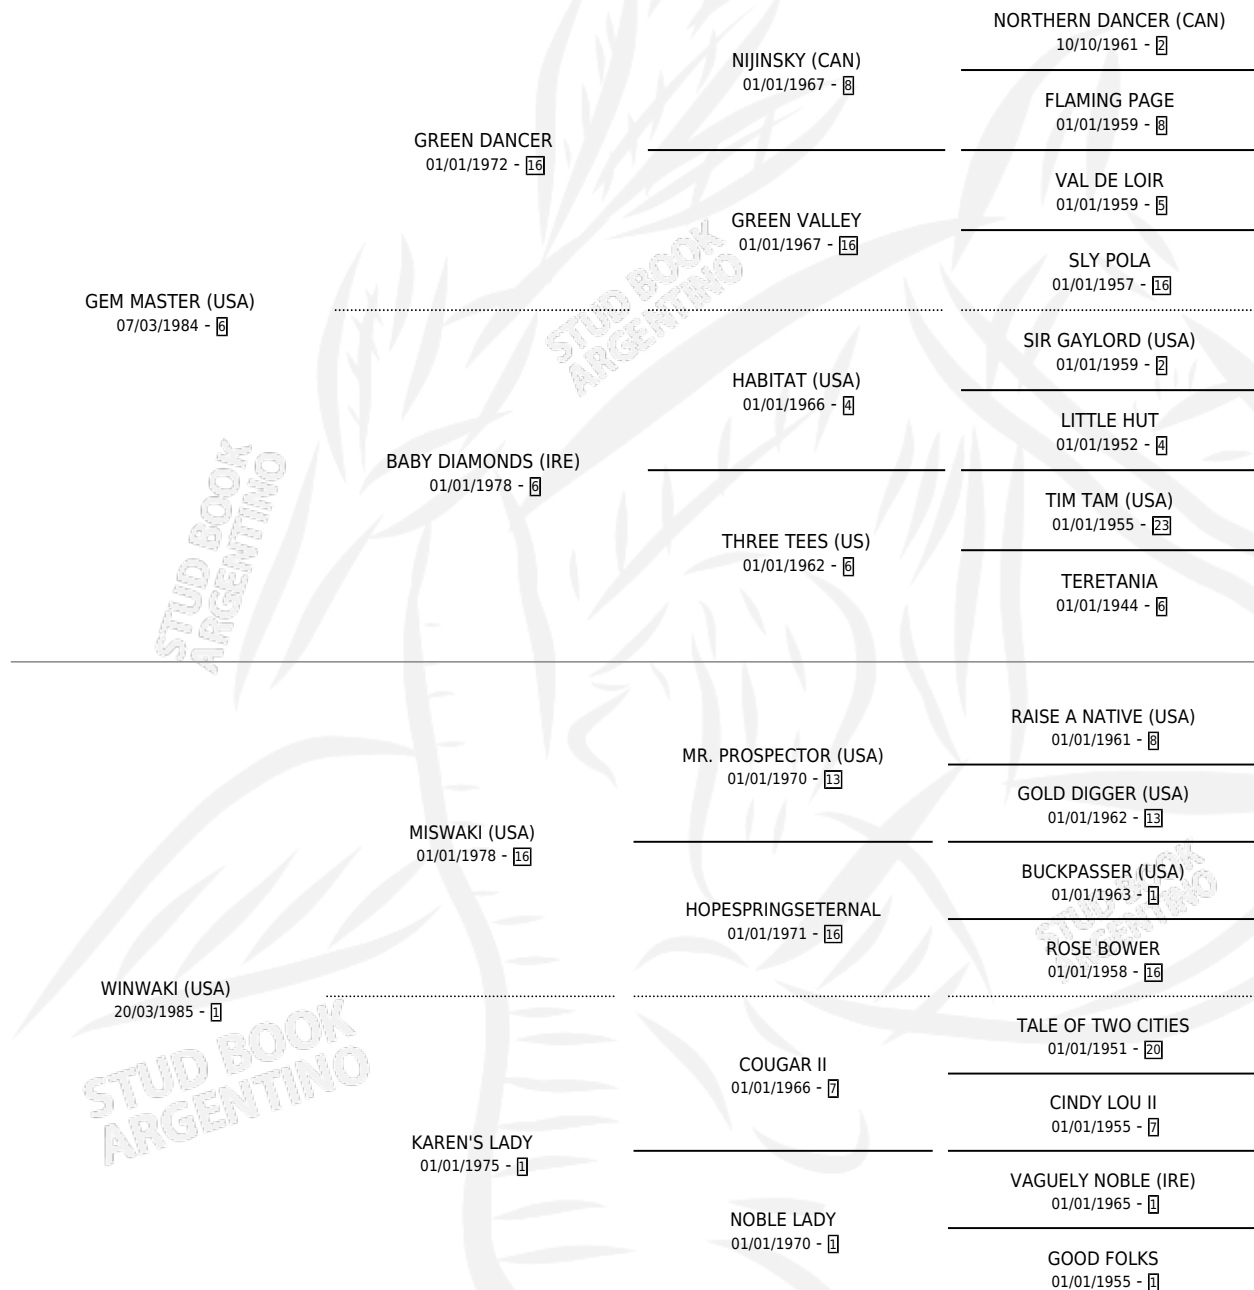

JIMWAKI (BRZ)

por **GEM MASTER (USA)** y **WINWAKI (USA)** por **MISWAKI (USA)**

Brasil · Macho · Zaino Negro · SP · 23/07/1993
Familia 1-n · Volumen web

ESTADO

TIPIFICACIÓN SANGUÍNEA	✓
TIPIFICACIÓN POR ADN	✓
PASAPORTE	X
IDENTIFICACIÓN POR MICROCHIP	X
REPRODUCTOR	✓

Lugar de nacimiento: Brasil
Criador: Extranjero

~

HIJOS

	MACHOS	HEMBRAS
134 NACIERON	65	69
84 CORRIERON	46	38
53 GANARON	33	20

2 GANADORES CL	2 GANADORES GR	1 GANADORES G1
---------------------------------	---------------------------------	---------------------------------

PEDIGREE

EXPORTACIÓN / IMPORTACIÓN

FECHA	MOVIMIENTO	PAÍS
03/08/1998	IMPORTADO	BRASIL
20/03/1998	EXPORTADO	BRASIL
11/03/1998	IMPORTADO	BRASIL
15/12/1997	EXPORTADO	BRASIL
11/12/1997	IMPORTADO	BRASIL

CAMPAÑA