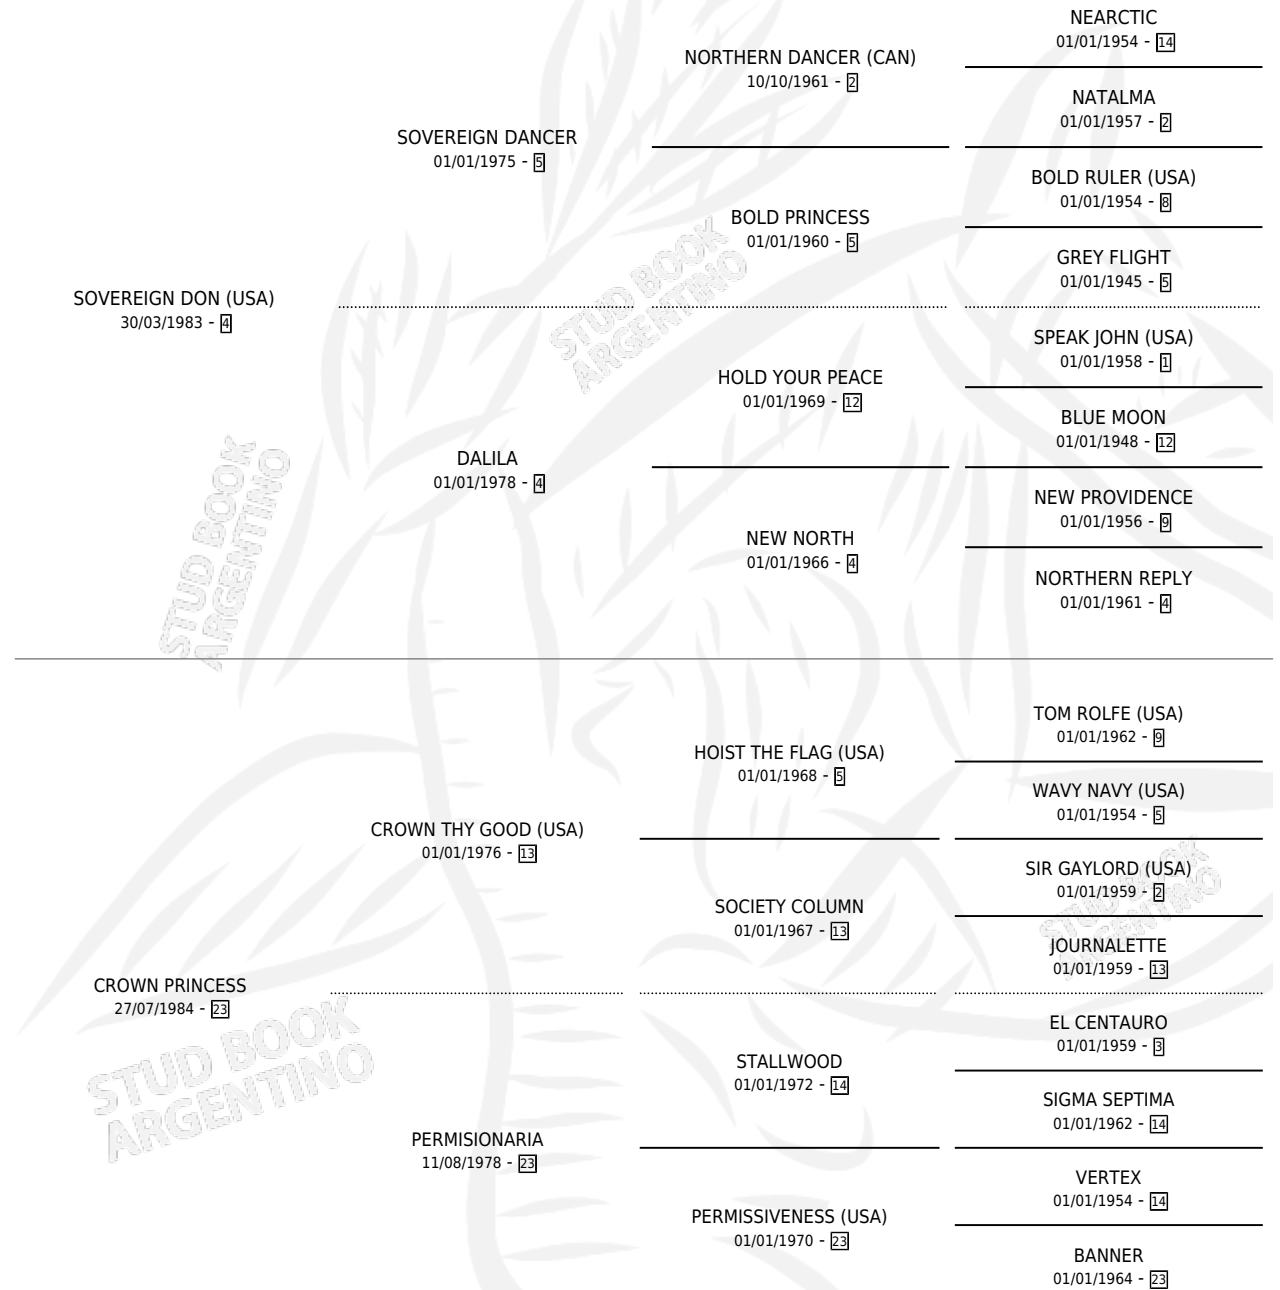

EL REMOLINO

por SOVEREIGN DON (USA) y CROWN PRINCESS por
CROWN THY GOOD (USA)

Argentina · Macho · Zaino Colorado · SP · 16/11/1997
Familia 23 · Volumen 36

ESTADO

TIPIFICACIÓN SANGUÍNEA	✓
TIPIFICACIÓN POR ADN	X
PASAPORTE	X
IDENTIFICACIÓN POR MICROCHIP	X
REPRODUCTOR	X

Lugar de nacimiento: Campo particular

Criador: Sin dato

PEDIGREE

CAMPAÑA

Solo carreras oficiales de Argentina

POR EDAD

EDAD	CC	1°	2°	3°	4°	5°	NP	CLC	CLG	CLCG1	CLGG1	IMPORTE	GANANCIA / CC
4 AÑOS	11	1	1	0	0	3	6	0	0	0	0	\$4,536	\$412
5 AÑOS	15	0	3	2	2	1	7	0	0	0	0	\$5,885	\$392
6 AÑOS	12	0	1	2	2	2	5	0	0	0	0	\$3,642	\$304
TOTALES	38	1	5	4	4	6	18	0	0	0	0	\$14,063	\$370
%		2.6%	13.2%	10.5%	10.5%	15.8%	47.4%	0.0%	0.0%	0.0%	0.0%		