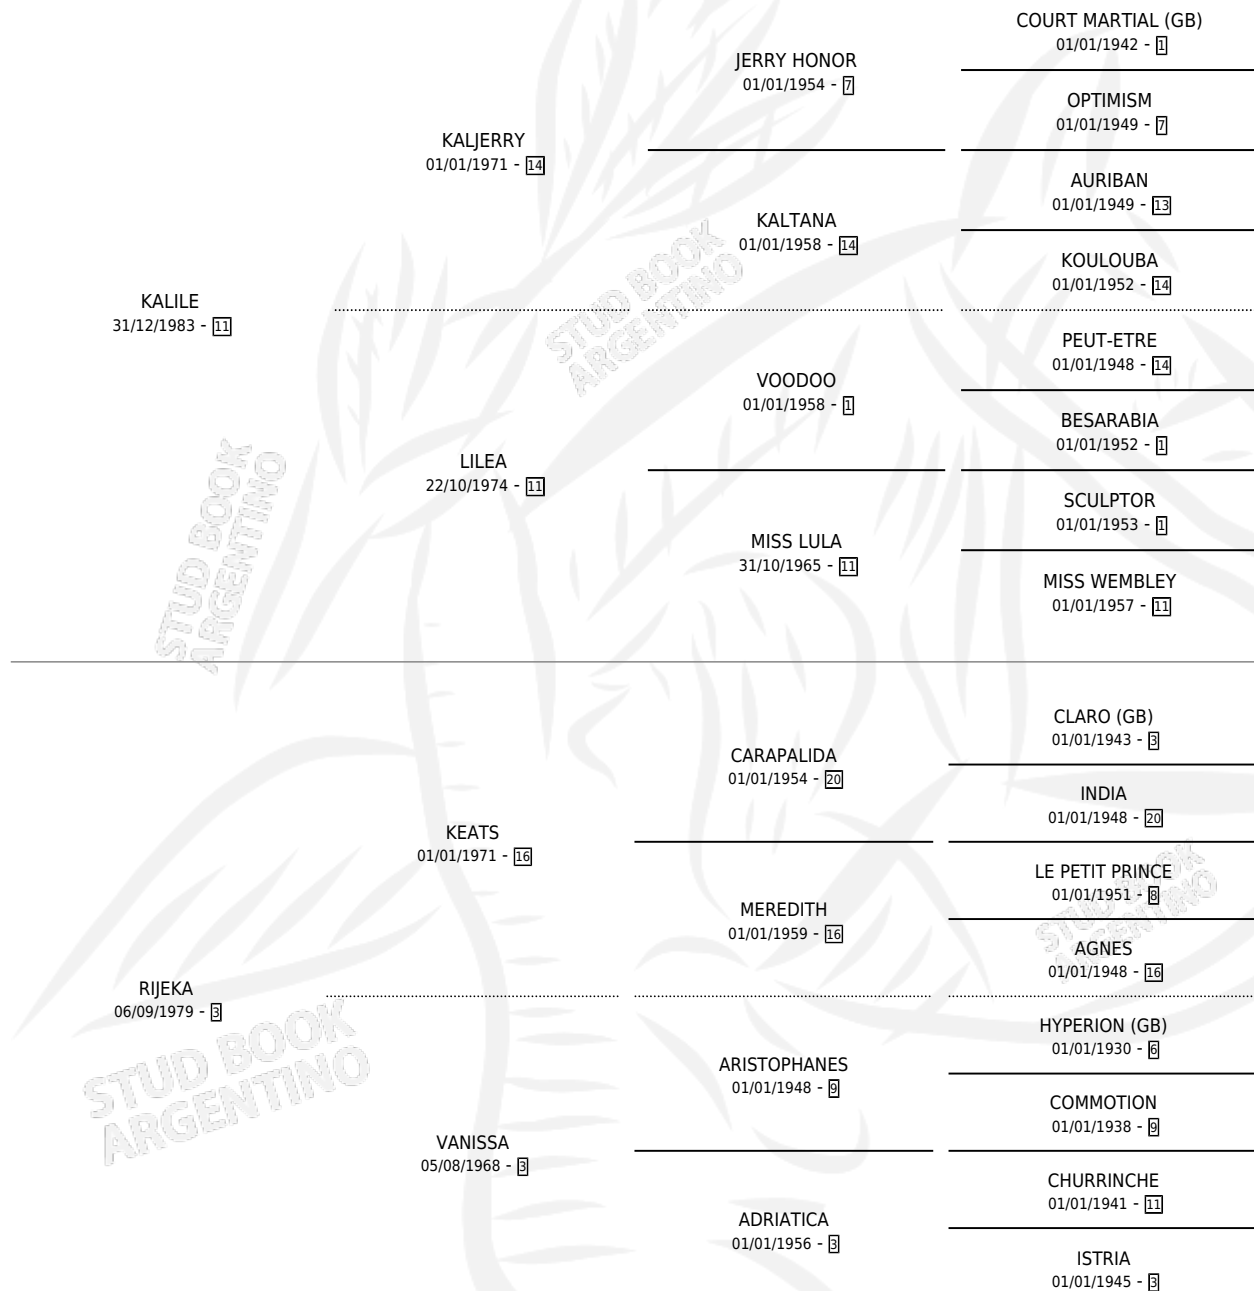

ESTRESADO

por KALILE y RIJEKA por KEATS

Argentina · Macho · Tordillo · SP · 15/11/1997
Familia 3-b · Volumen 36

ESTADO

TIPIFICACIÓN SANGUÍNEA	X
TIPIFICACIÓN POR ADN	X
PASAPORTE	X
IDENTIFICACIÓN POR MICROCHIP	X
REPRODUCTOR	X

Lugar de nacimiento: Gran Pepe

Criador: Pandolfino Jose Daniel

PEDIGREE

ESTRESADO

Datos oficiales del Stud Book Argentino

Documento generado el 02/05/2026

studbook.org.ar