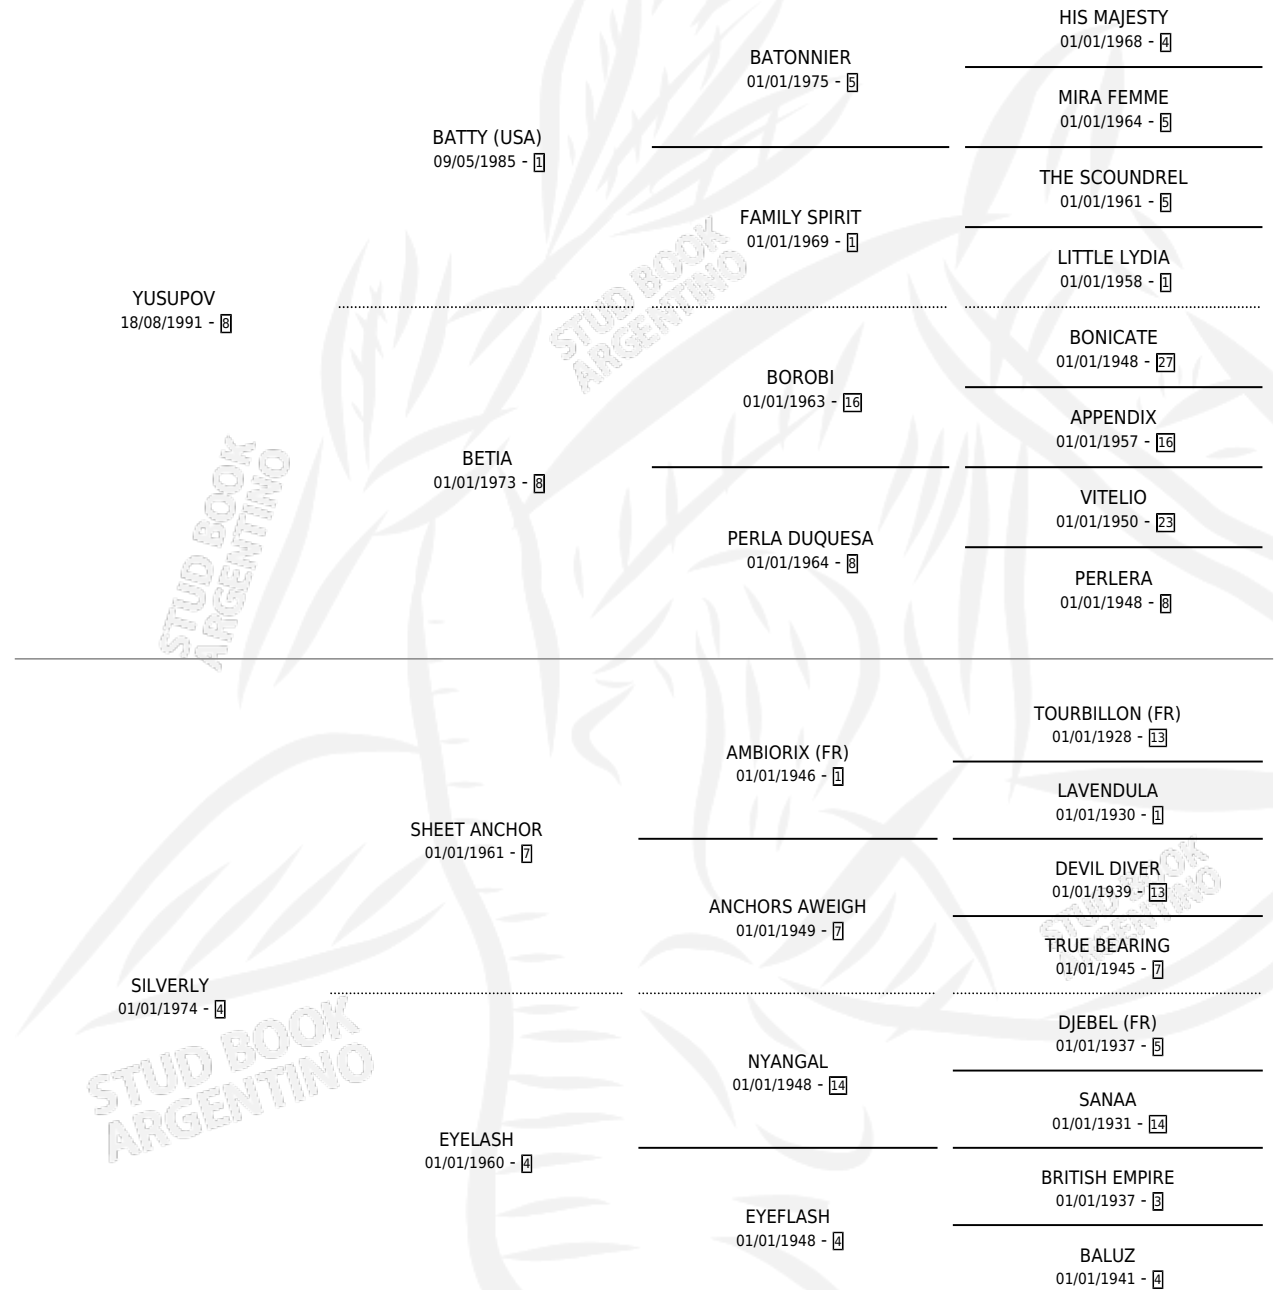

SILVERLY POV

por YUSUPOV y SILVERLY por SHEET ANCHOR

Argentina · Macho · Zaino · SP · 25/08/1997
Familia 4-f · Volumen 36

ESTADO

TIPIFICACIÓN SANGUÍNEA	X
TIPIFICACIÓN POR ADN	X
PASAPORTE	X
IDENTIFICACIÓN POR MICROCHIP	X
REPRODUCTOR	X

Lugar de nacimiento: San Jose del Socorro

Criador: Sin dato

PEDIGREE

SILVERLY POV

Datos oficiales del Stud Book Argentino

Documento generado el 03/05/2026

studbook.org.ar