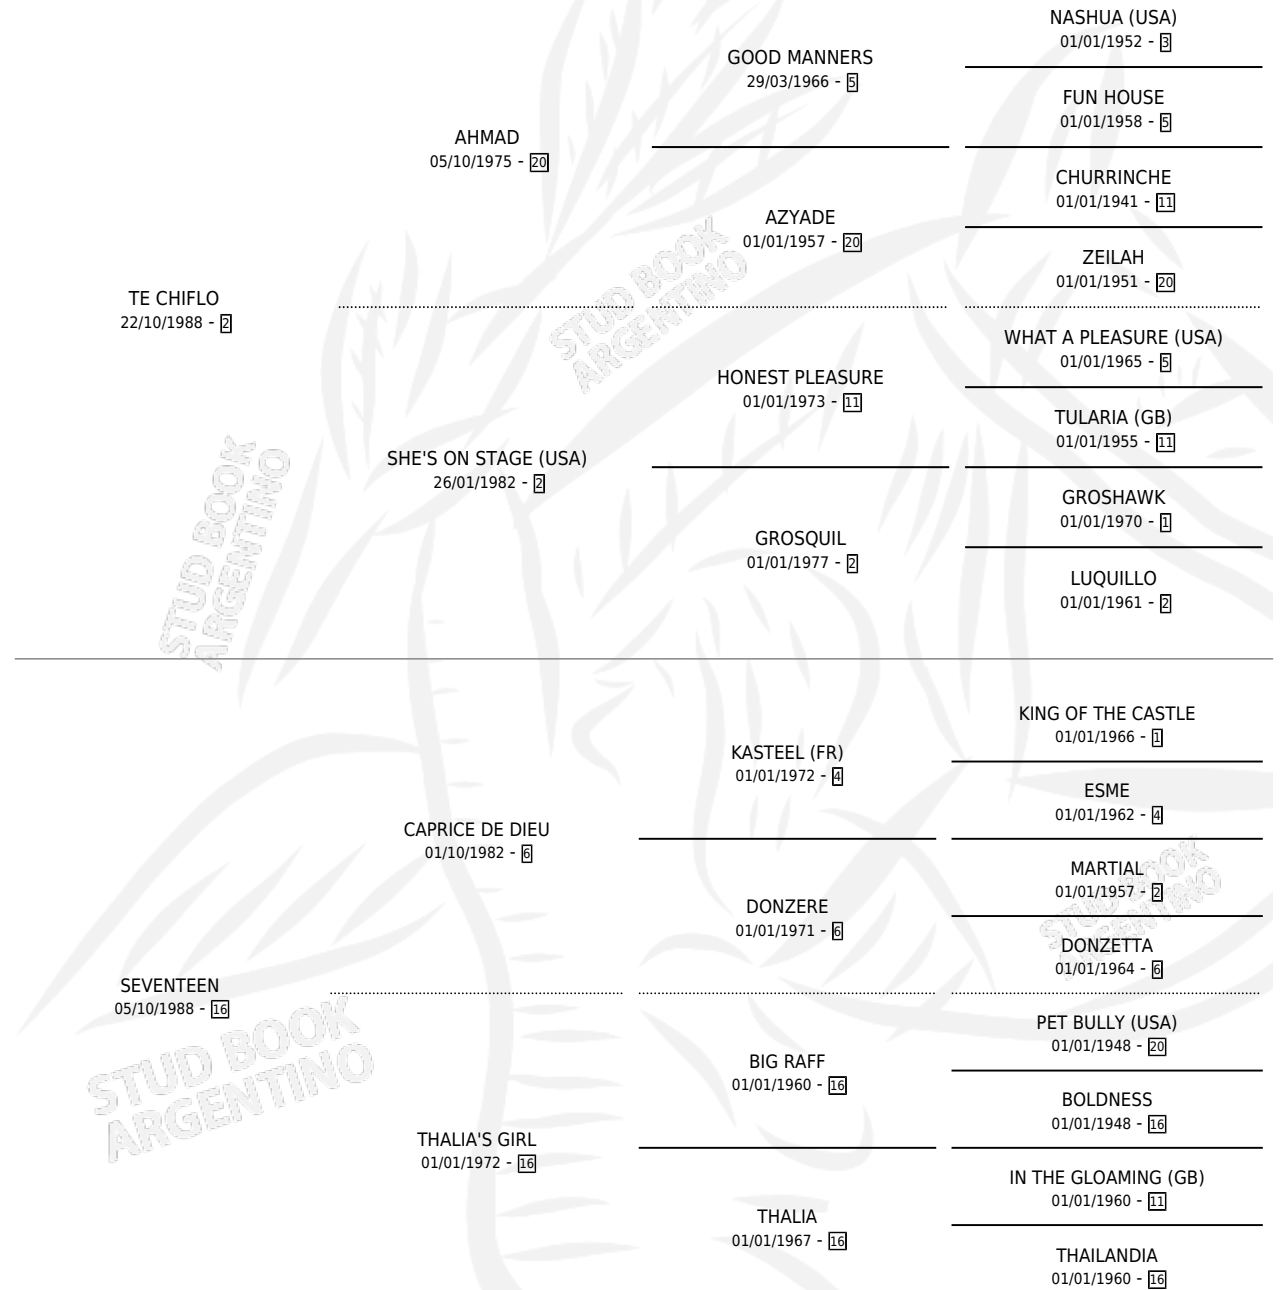

NEGU FLOR

por **TE CHIFLO** y **SEVENTEEN** por **CAPRICE DE DIEU**

Argentina · Hembra · Zaino · SP · 28/09/1997
Familia 16-f · Volumen 36

ESTADO

TIPIFICACIÓN SANGUÍNEA	✓
TIPIFICACIÓN POR ADN	X
PASAPORTE	X
IDENTIFICACIÓN POR MICROCHIP	X
REPRODUCTOR	X

Lugar de nacimiento: El Cristo De La Quebrada
Criador: Reta Vicente Eustacio

PEDIGREE

NEGU FLOR

Datos oficiales del Stud Book Argentino

Documento generado el 05/05/2026

studbook.org.ar