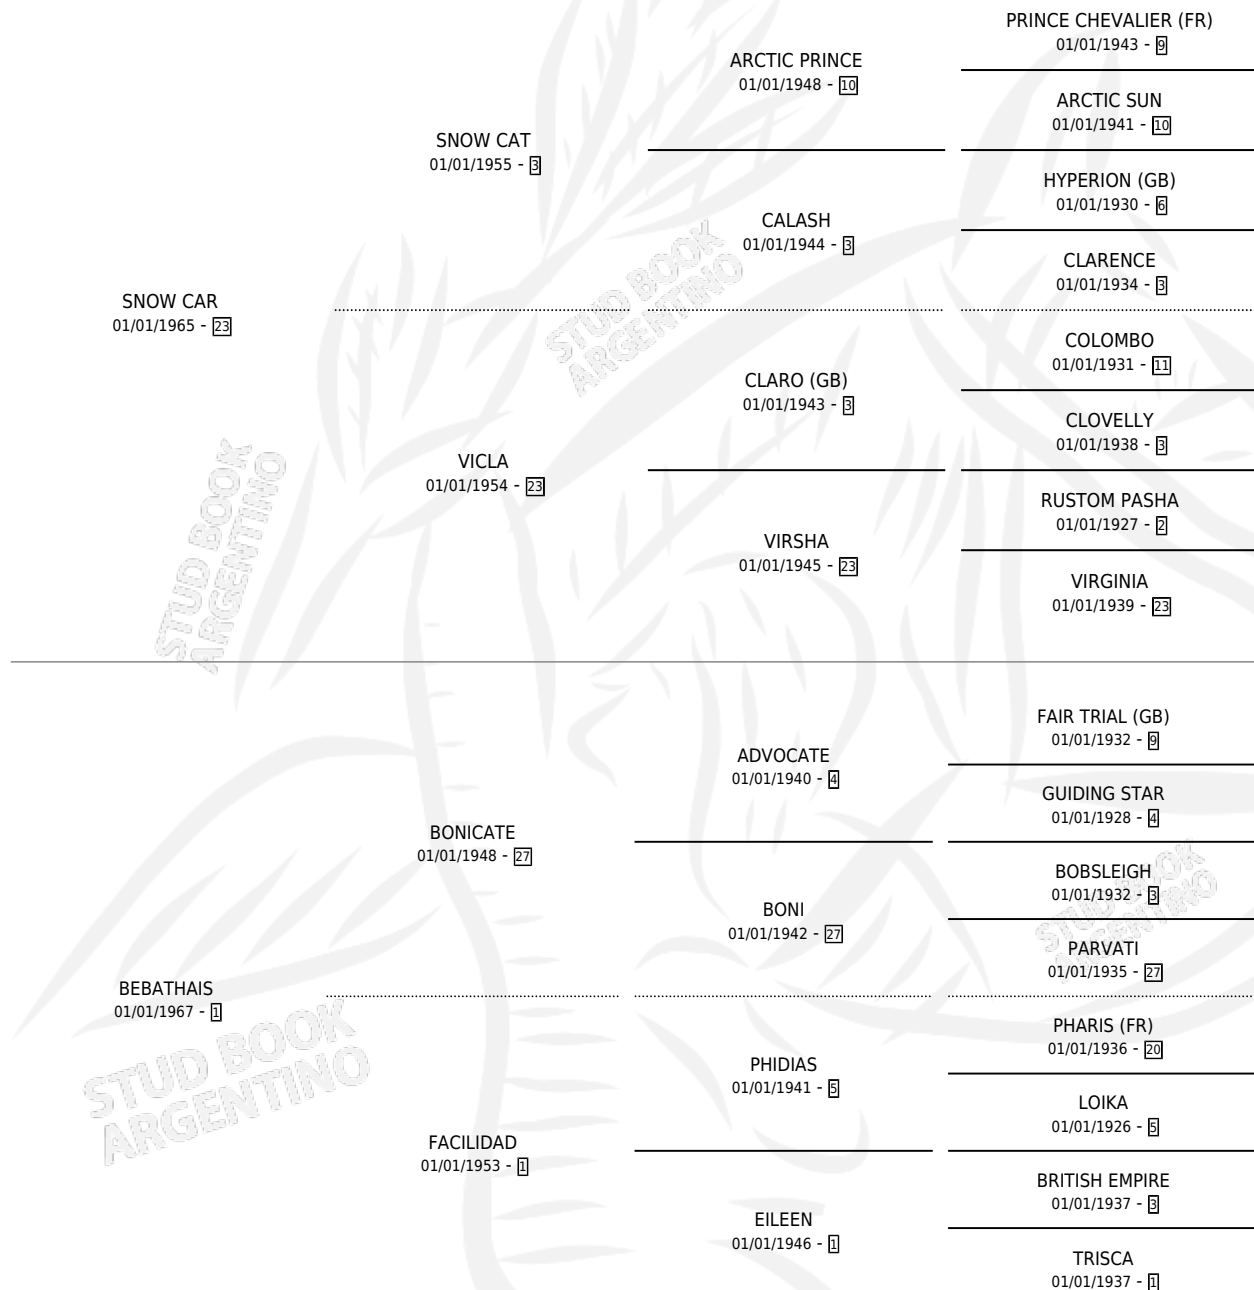

SIGNORA BEBA

por SNOW CAR y BEBATHAIS por BONICATE

Argentina · Hembra · Zaino · SP · 01/01/1973
Familia 1-o · Volumen 28

ESTADO

TIPIFICACIÓN SANGUÍNEA	X
TIPIFICACIÓN POR ADN	X
PASAPORTE	X
IDENTIFICACIÓN POR MICROCHIP	X
REPRODUCTOR	✓

Lugar de nacimiento: Campo particular

Criador: Sin dato

~

HIJOS

	MACHOS	HEMBRAS
2 NACIERON	1	1
2 CORRIERON	1	1

SIN ACTUACIONES

PEDIGREE

S

mientos 2 / Efectividad 33.33%

PADRILLO	PRODUCTO	CRIADOR	1ER SERVICIO	ÚLTIMO SERVICIO
MOUNT OLYMPOS	∅		10/08/1988	10/08/1988
SIGNORA BEBA	∅		11/10/1987	13/10/1987
Datos oficiales del Stud Book Argentino				
PALAFOX	∅		21/10/1986	23/10/1986
PALAFOX				
Documentado en studbook.org.ar				
PALAFOX	CASTIFOX (M Z, 01/10/1986)	SIN DATO	09/10/1985	09/10/1985
SHERATON	SHESIG (H Z, 23/10/1984)	SIN DATO		
PALAFOX	∅			