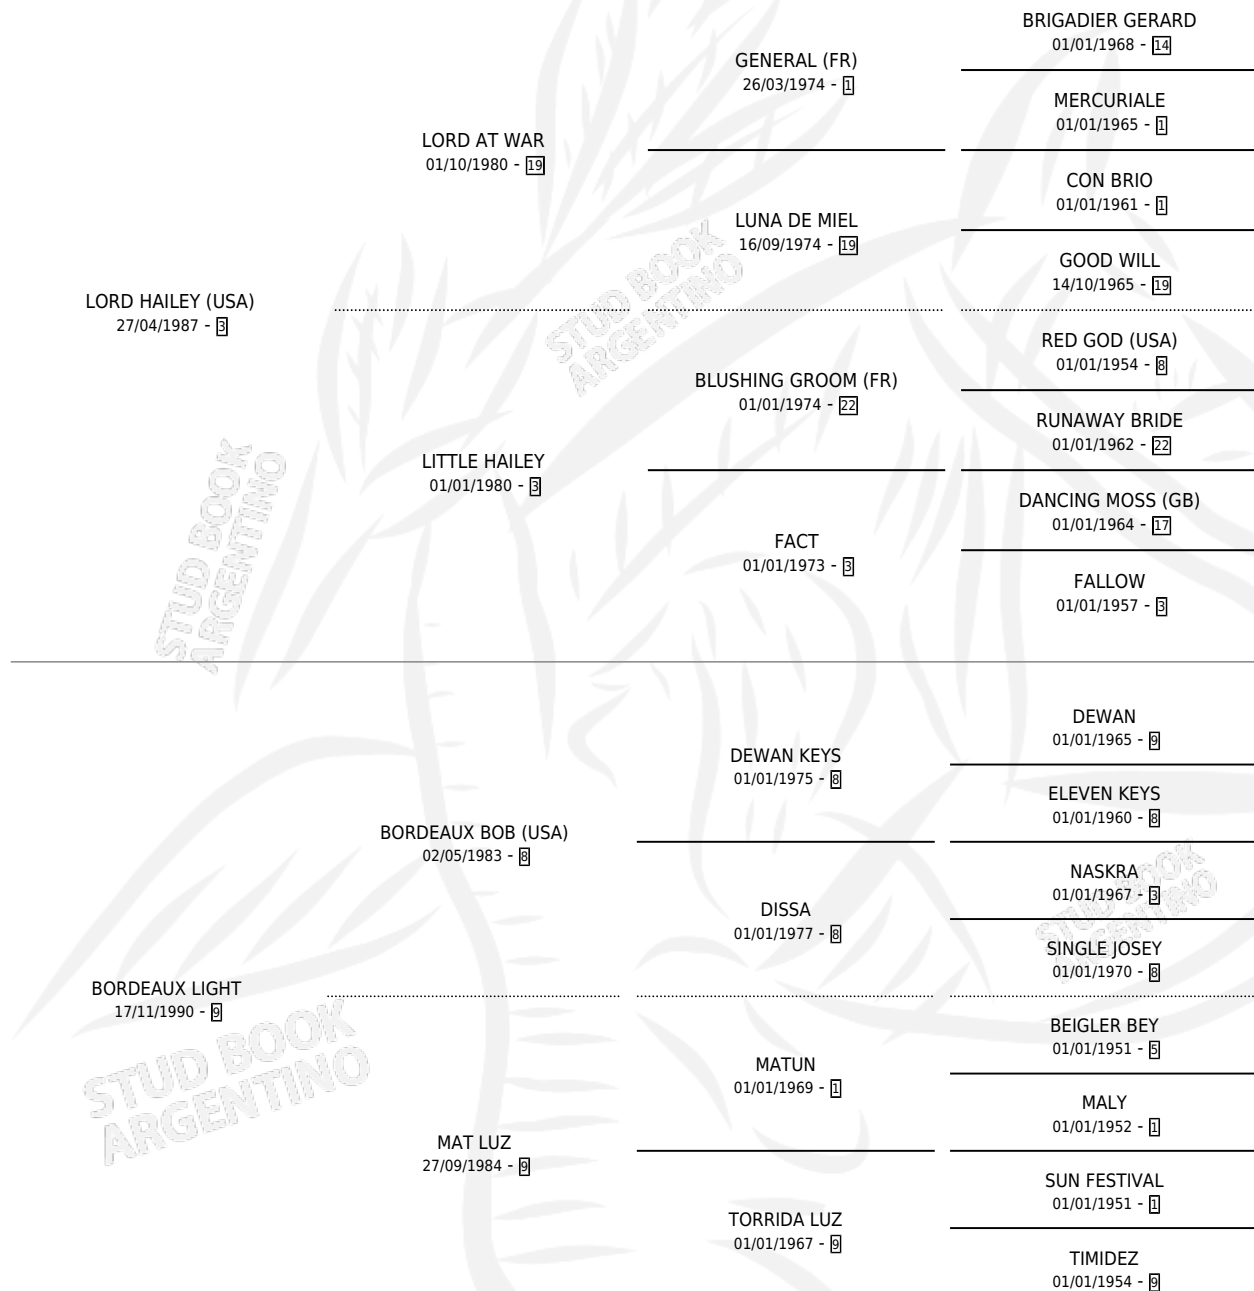

MISS HAILEY

por **LORD HAILEY (USA)** y **BORDEAUX LIGHT** por
BORDEAUX BOB (USA)

Argentina · Hembra · Alazan Tostado · SP · 20/11/1997
Familia 9-b · Volumen 36

ESTADO

TIPIFICACIÓN SANGUÍNEA	✓
TIPIFICACIÓN POR ADN	✓
PASAPORTE	X
IDENTIFICACIÓN POR MICROCHIP	X
REPRODUCTOR	✓

Lugar de nacimiento: Los Prados

Criador: Sin dato

~

HIJOS

	MACHOS	HEMBRAS
4 NACIERON	2	2
2 CORRIERON	2	0

SIN ACTUACIONES

PEDIGREE

CAMPAÑA

Solo carreras oficiales de Argentina

POR EDAD

EDAD	CC	1°	2°	3°	4°	5°	NP	CLC	CLG	CLCG1	CLGG1	IMPORTE	GANANCIA / CC
4 AÑOS	10	0	1	2	2	0	5	0	0	0	0	\$1,980	\$198
5 AÑOS	5	1	0	0	1	2	1	0	0	0	0	\$3,275	\$655
TOTALES	15	1	1	2	3	2	6	0	0	0	0	\$5,255	\$350
%		6.7%	6.7%	13.3%	20.0%	13.3%	40.0%	0.0%	0.0%	0.0%	0.0%		