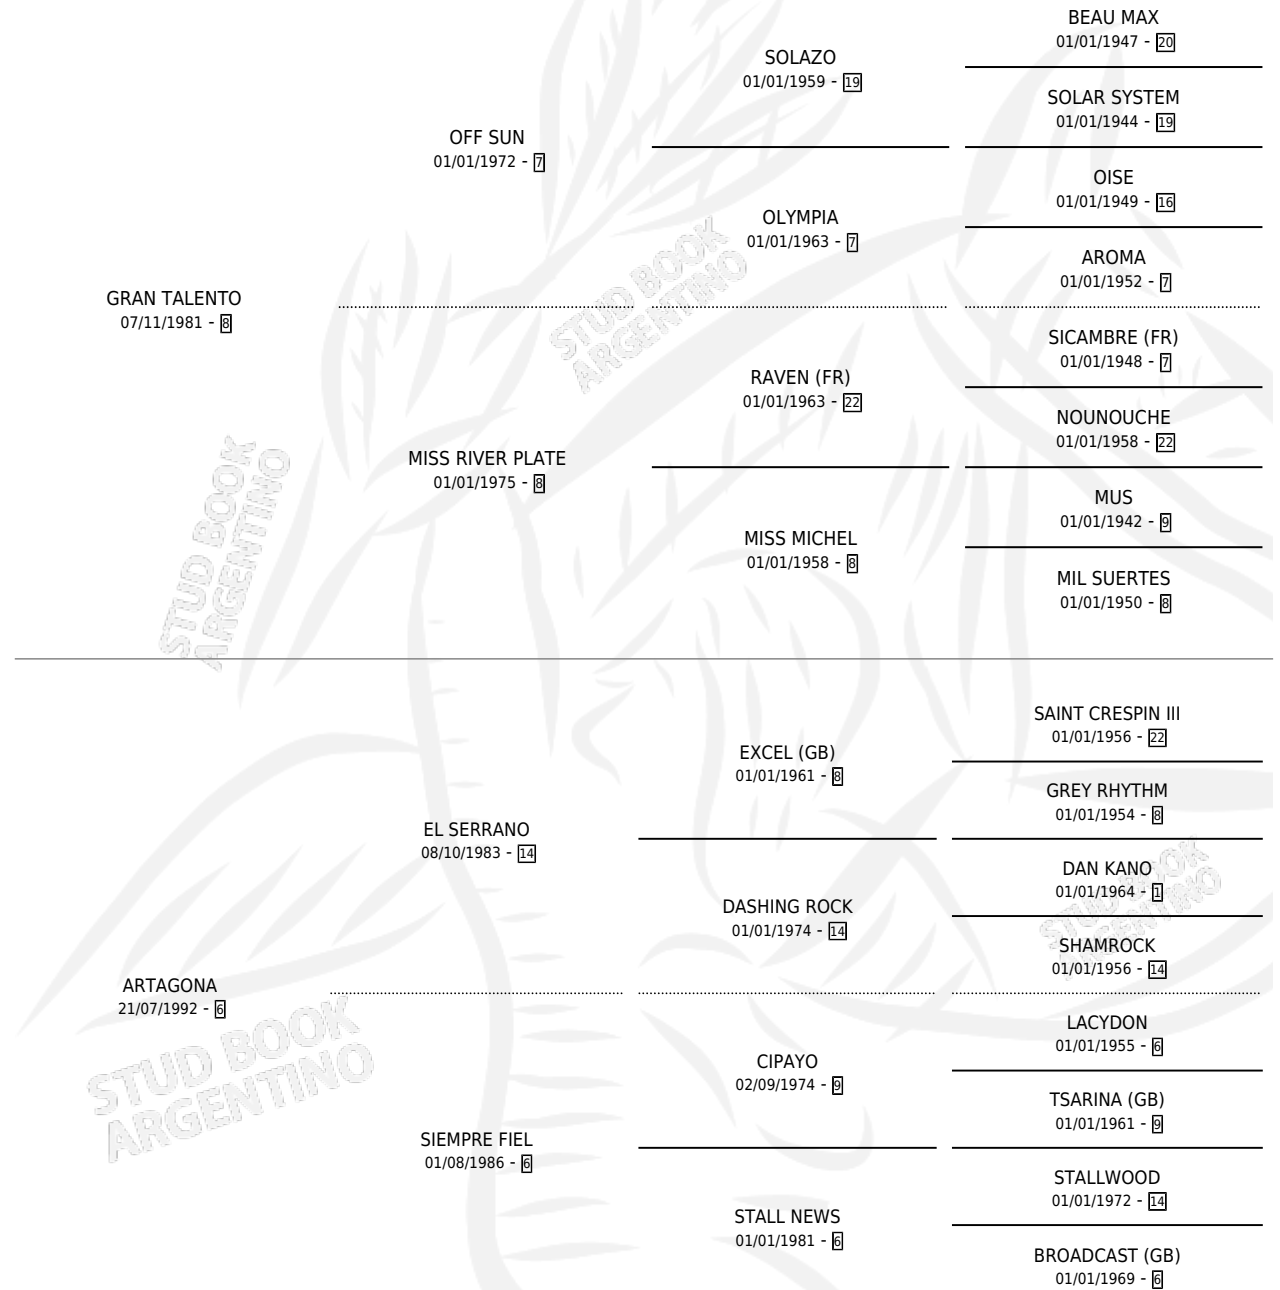

GRAN DECRETO

por GRAN TALENTO y ARTAGONA por EL SERRANO

Argentina · Macho · Zaino · SP · 28/11/1997
Familia 6-e · Volumen 36

ESTADO

TIPIFICACIÓN SANGUÍNEA	X
TIPIFICACIÓN POR ADN	X
PASAPORTE	X
IDENTIFICACIÓN POR MICROCHIP	X
REPRODUCTOR	X

Lugar de nacimiento: Monte Grande

Criador: Monte Grande

PEDIGREE

GRAN DECRETO

Datos oficiales del Stud Book Argentino

Documento generado el 06/05/2026

studbook.org.ar