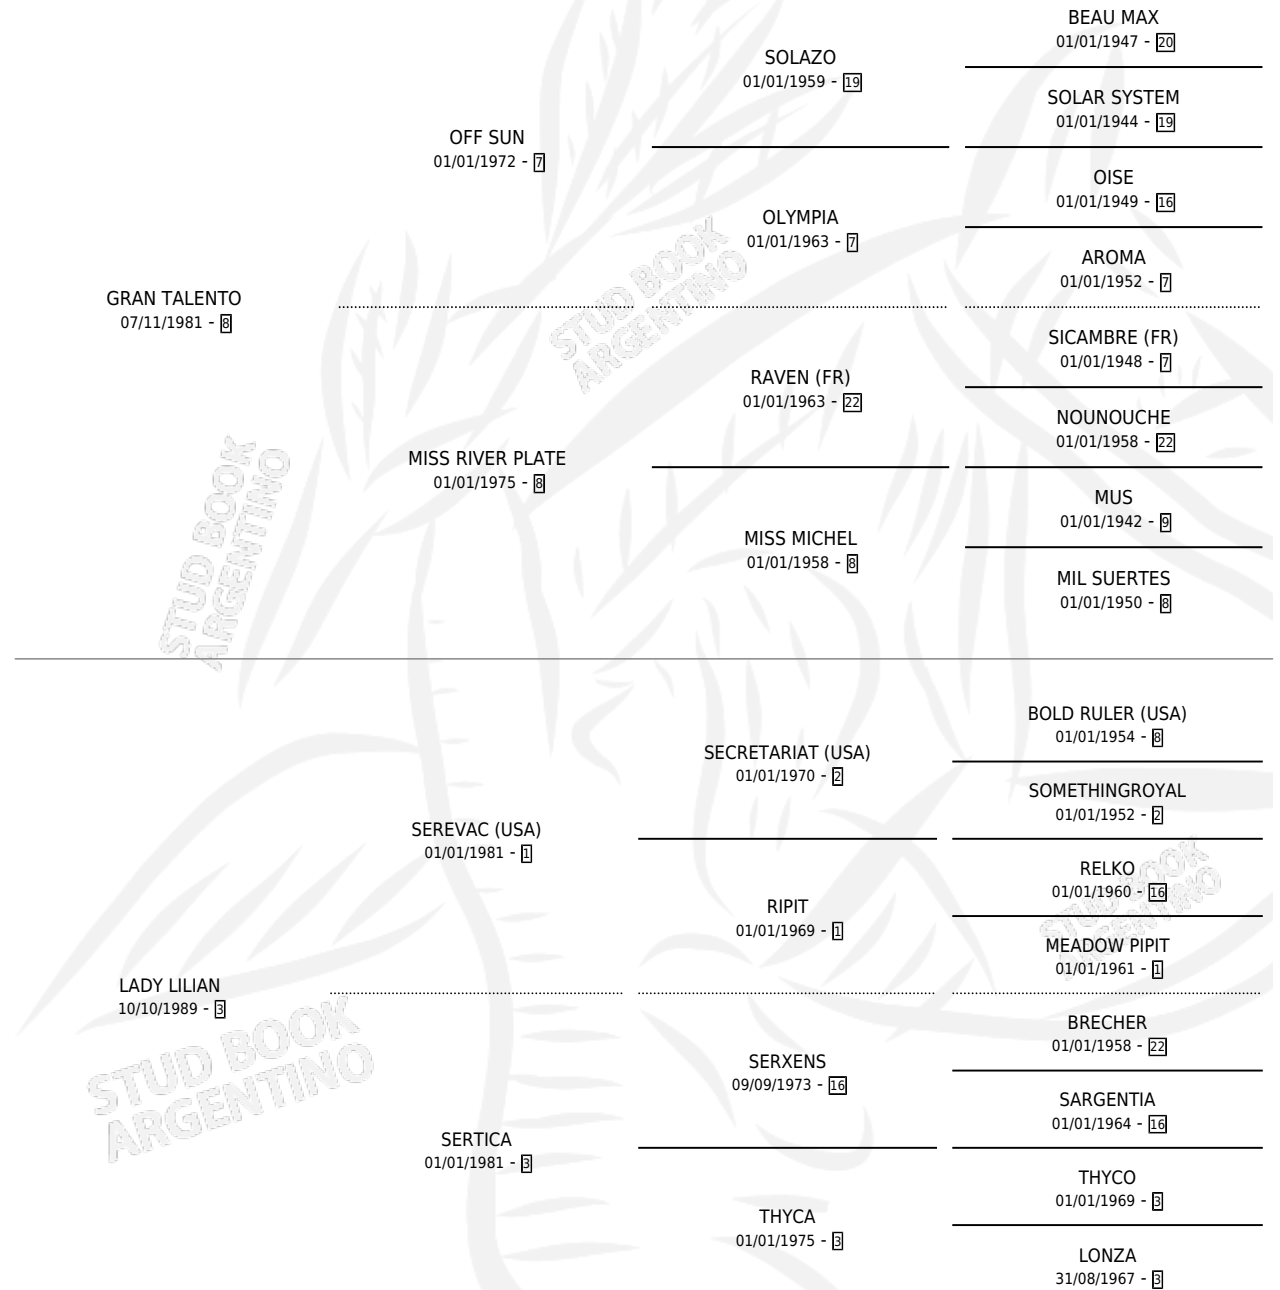

# GRAN REGISTRO

por GRAN TALENTO y LADY LILIAN por SEREVAC (USA)

Argentina · Macho · Zaino · SP · 29/11/1997  
Familia 3-b · Volumen 36

## ESTADO

TIPIFICACIÓN SANGUÍNEA	X
TIPIFICACIÓN POR ADN	X
PASAPORTE	X
IDENTIFICACIÓN POR MICROCHIP	X
REPRODUCTOR	X

**Lugar de nacimiento:** Monte Grande

**Criador:** Monte Grande

## PEDIGREE