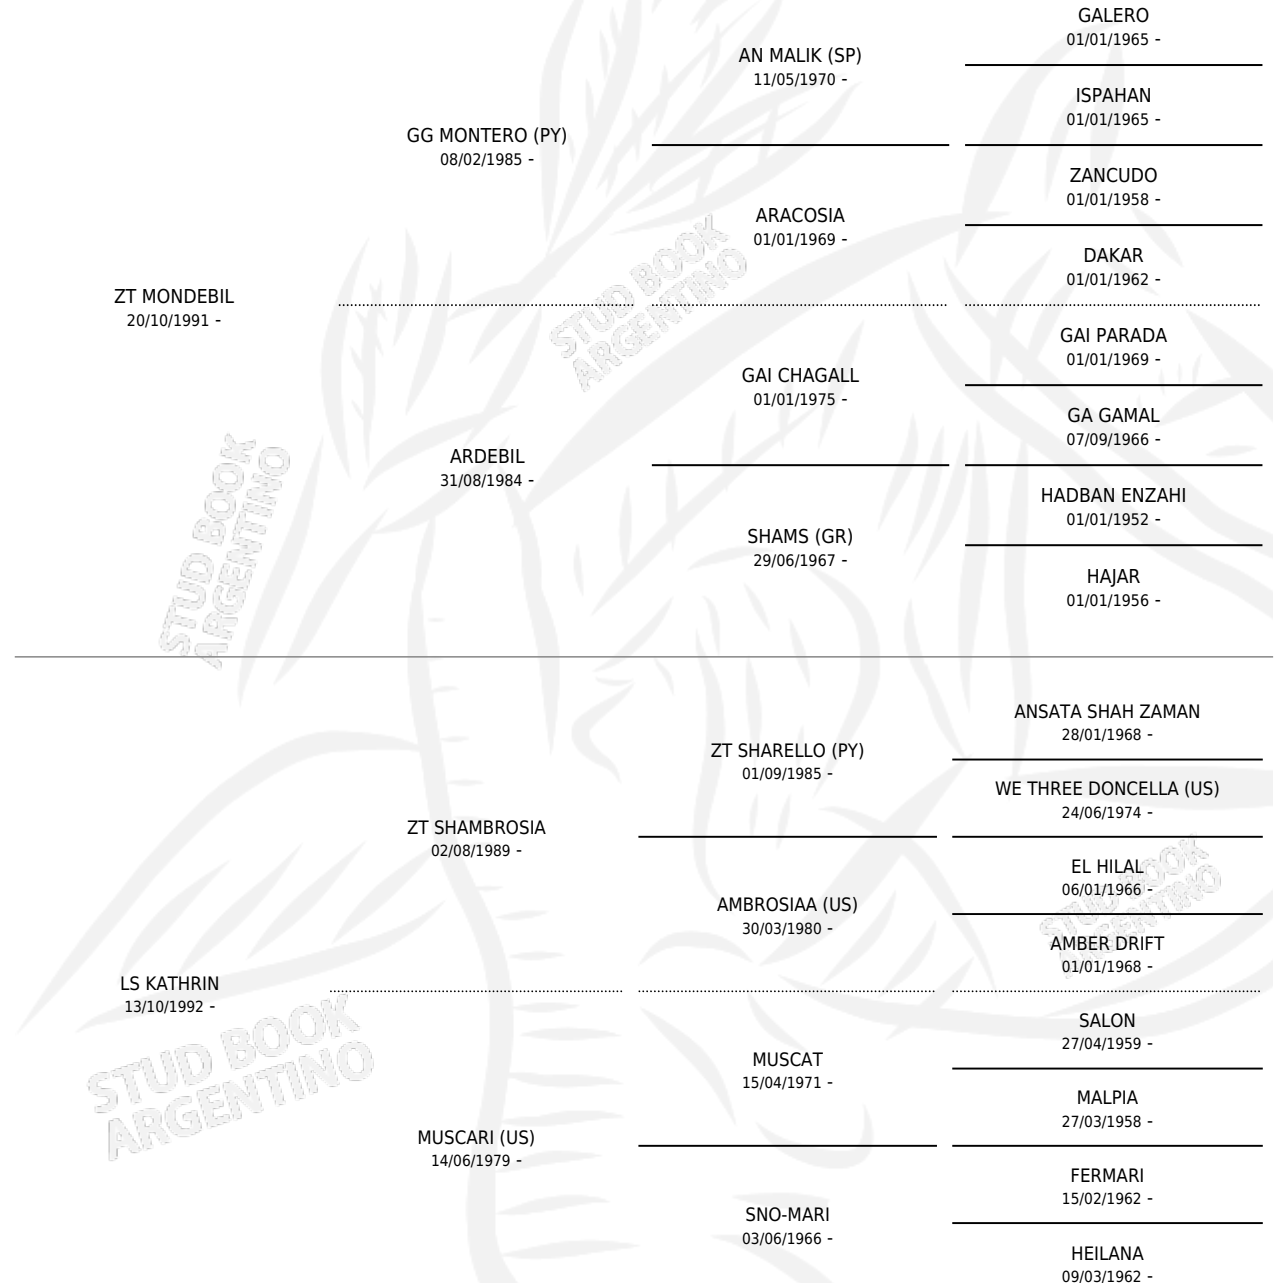

Lugar de nacimiento: La Susana

Criador: Sin dato

~

HIJOS

	MACHOS	HEMBRAS
3 NACIERON	1	2
SIN ACTUACIONES		

PEDIGREE

S

mientos 2 / Efectividad 40.00%