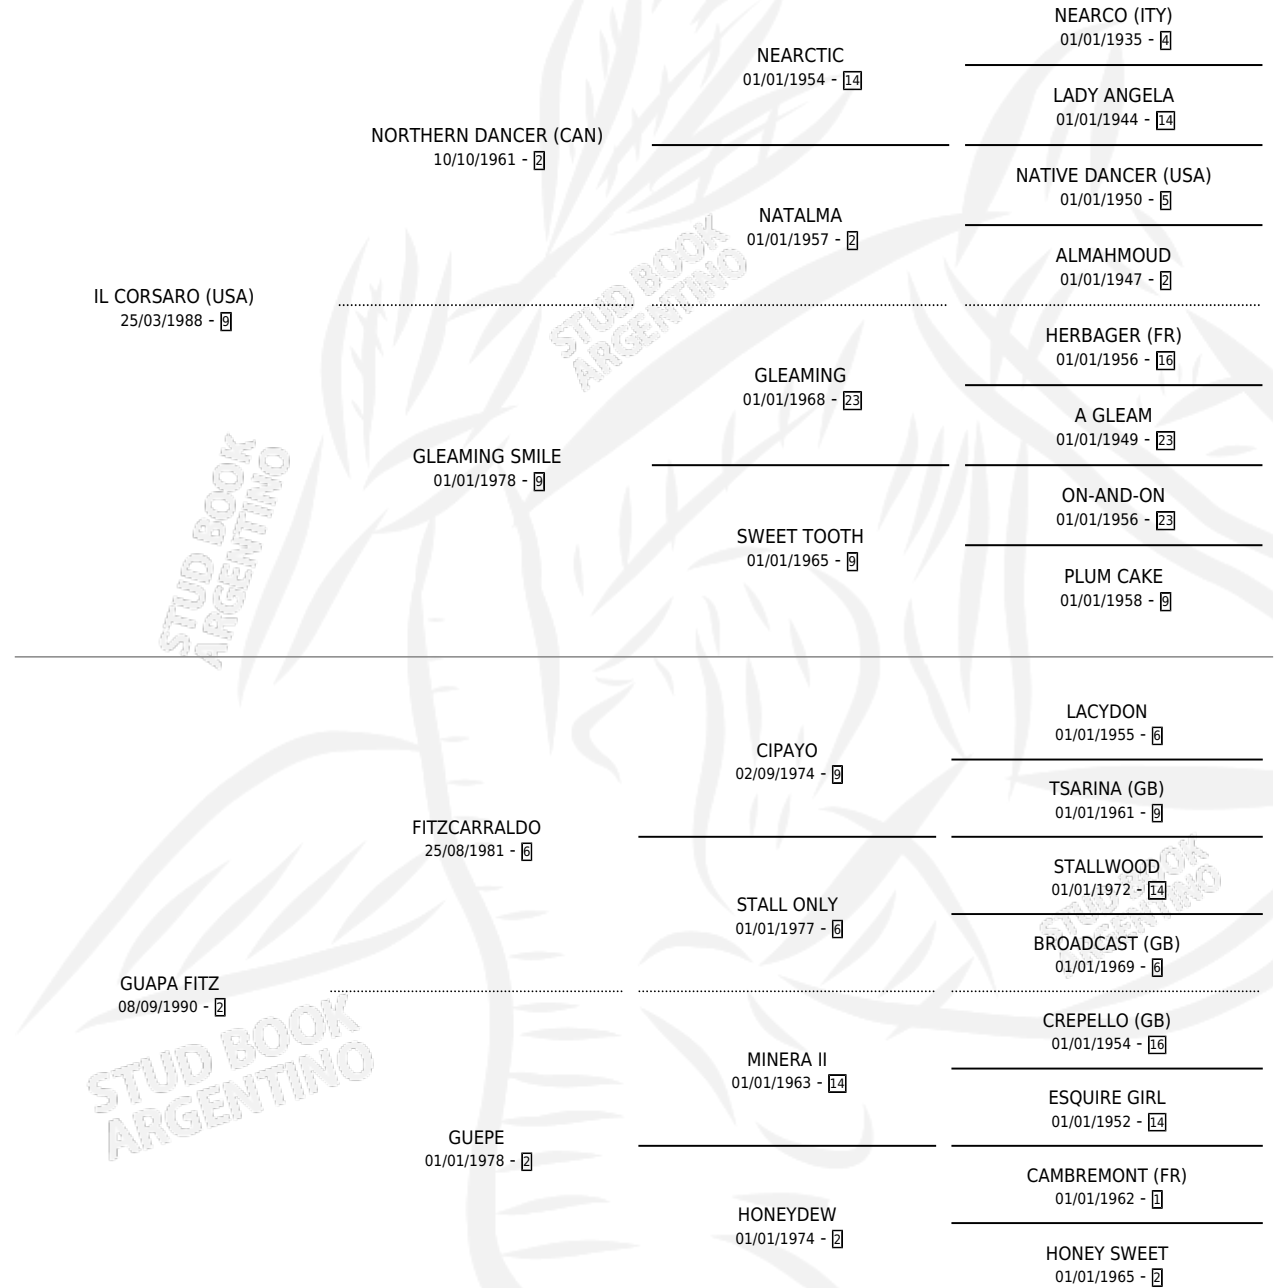

GUAPA CORSA

por **IL CORSARO (USA)** y **GUAPA FITZ** por **FITZCARRALDO**

Argentina · Hembra · Zaino · SP · 05/11/1997
Familia 2-n · Volumen 36

ESTADO

TIPIFICACIÓN SANGUÍNEA	✓
TIPIFICACIÓN POR ADN	X
PASAPORTE	X
IDENTIFICACIÓN POR MICROCHIP	X
REPRODUCTOR	✓

Lugar de nacimiento: Cosa Nostra

Criador: Firmamento

~

HIJOS

	MACHOS	HEMBRAS
1 NACIERON	1	0

SIN ACTUACIONES

PEDIGREE