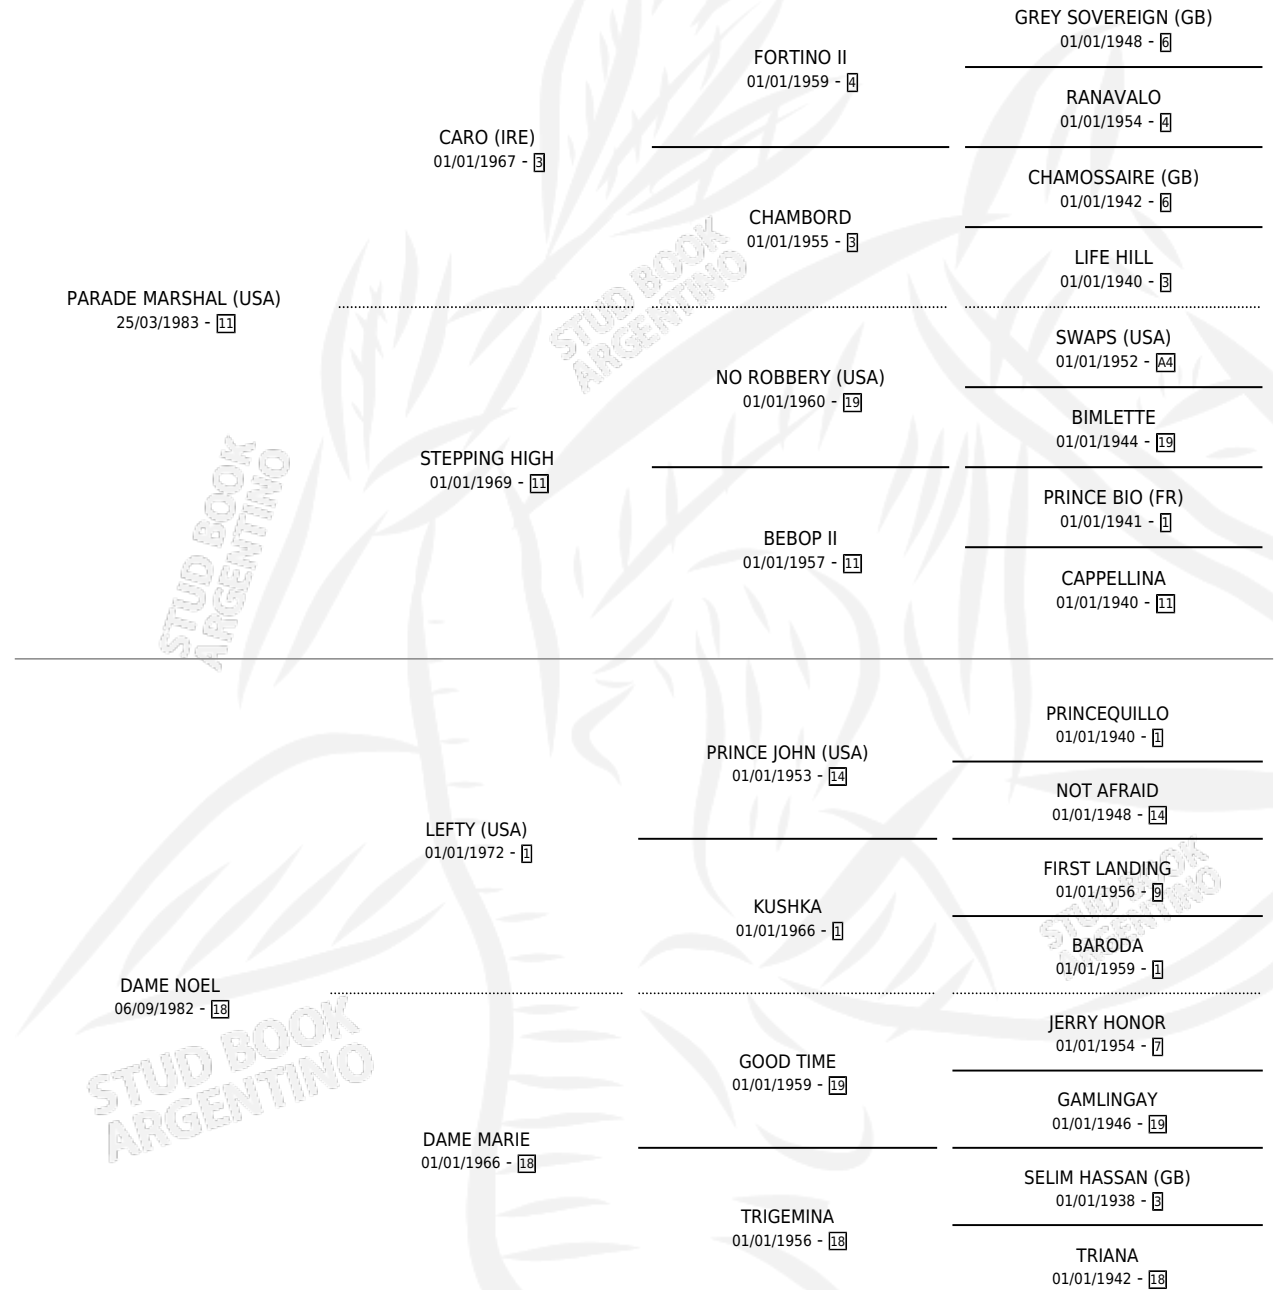

MBURUVICHA

por **PARADE MARSHAL (USA)** y **DAME NOEL** por **LEFTY (USA)**

Argentina · Macho · Zaino Colorado · SP · 29/10/1997
Familia 18-a · Volumen 36

ESTADO

TIPIFICACIÓN SANGUÍNEA	✓
TIPIFICACIÓN POR ADN	X
PASAPORTE	X
IDENTIFICACIÓN POR MICROCHIP	X
REPRODUCTOR	X

Lugar de nacimiento: Cosa Nostra

Criador: Firmamento

PEDIGREE

EXPORTACIÓN / IMPORTACIÓN

FECHA	MOVIMIENTO	PAÍS
20/07/1999	EXPORTADO	PARAGUAY

MBURUVICHA

Datos oficiales del Stud Book Argentino

Documento generado el 09/06/2026