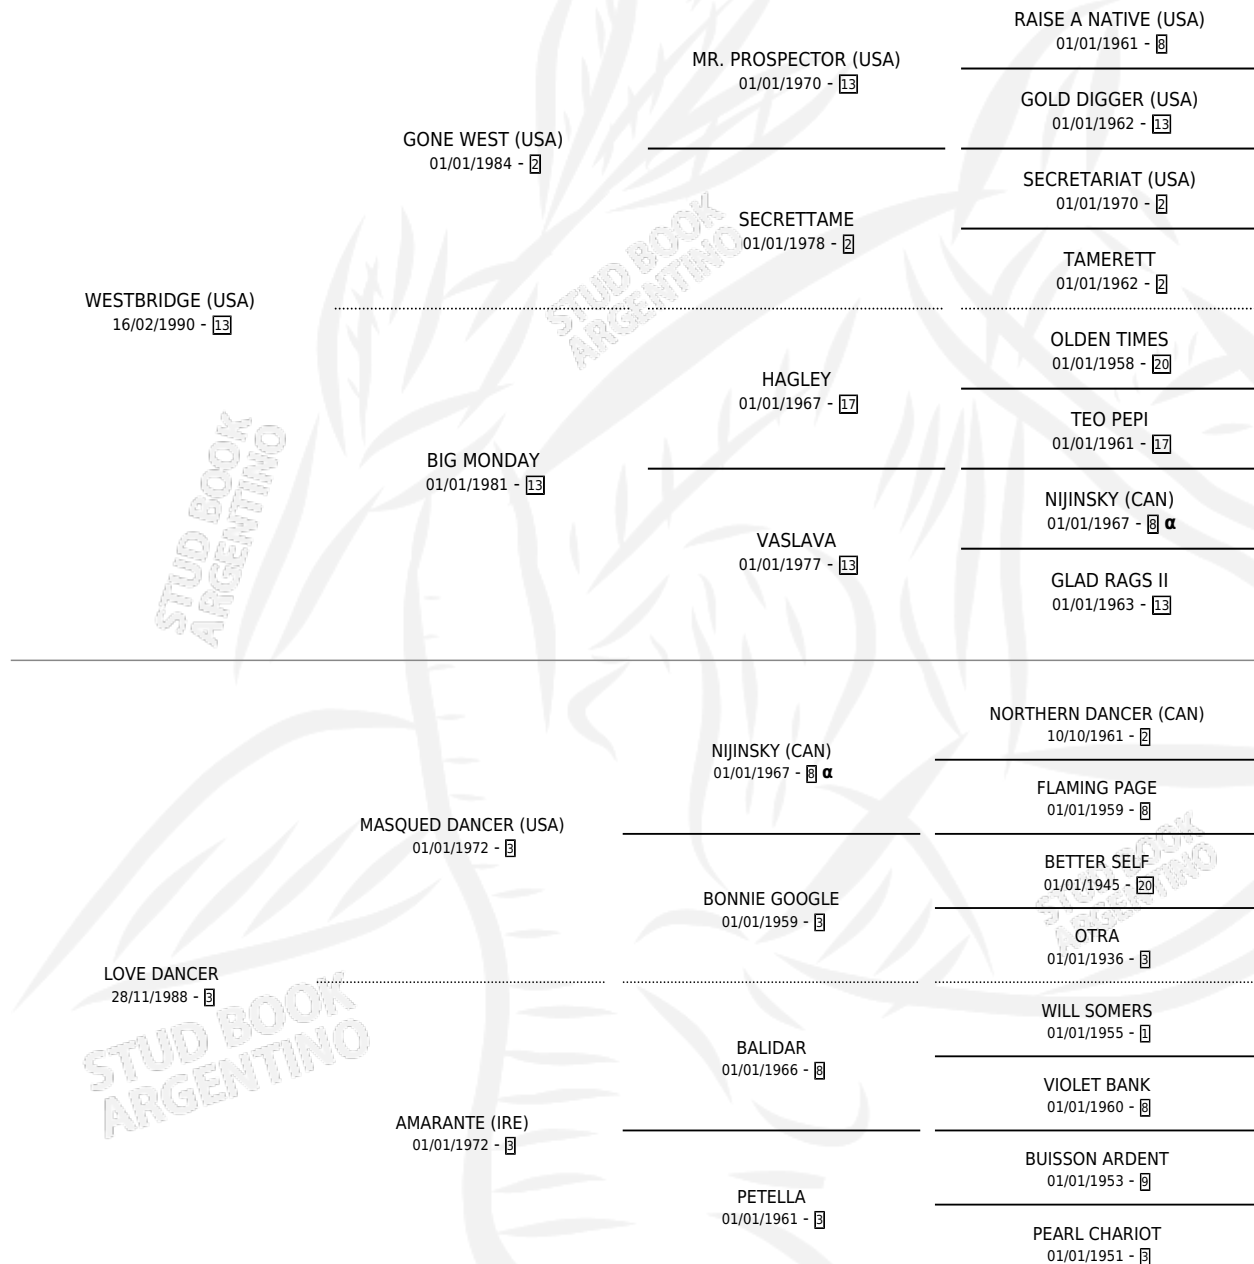

BRIDGE OF LOVE

por WESTBRIDGE (USA) y LOVE DANCER por MASQUED DANCER (USA)

Argentina · Hembra · Zaino · SP · 02/11/1997
Familia 3-o · Volumen 36

ESTADO

TIPIFICACIÓN SANGUÍNEA	✓
TIPIFICACIÓN POR ADN	✓
PASAPORTE	X
IDENTIFICACIÓN POR MICROCHIP	X
REPRODUCTOR	✓

Lugar de nacimiento: Cosa Nostra
Criador: Firmamento

~

HIJOS

	MACHOS	HEMBRAS
8 NACIERON	5	3
3 CORRIERON	3	0
2 GANARON	2	0
0 GANADORES CL	0 GANADORES GR	0 GANADORES G1

PEDIGREE

INBREEDING : α

CAMPAÑA

Solo carreras oficiales de Argentina