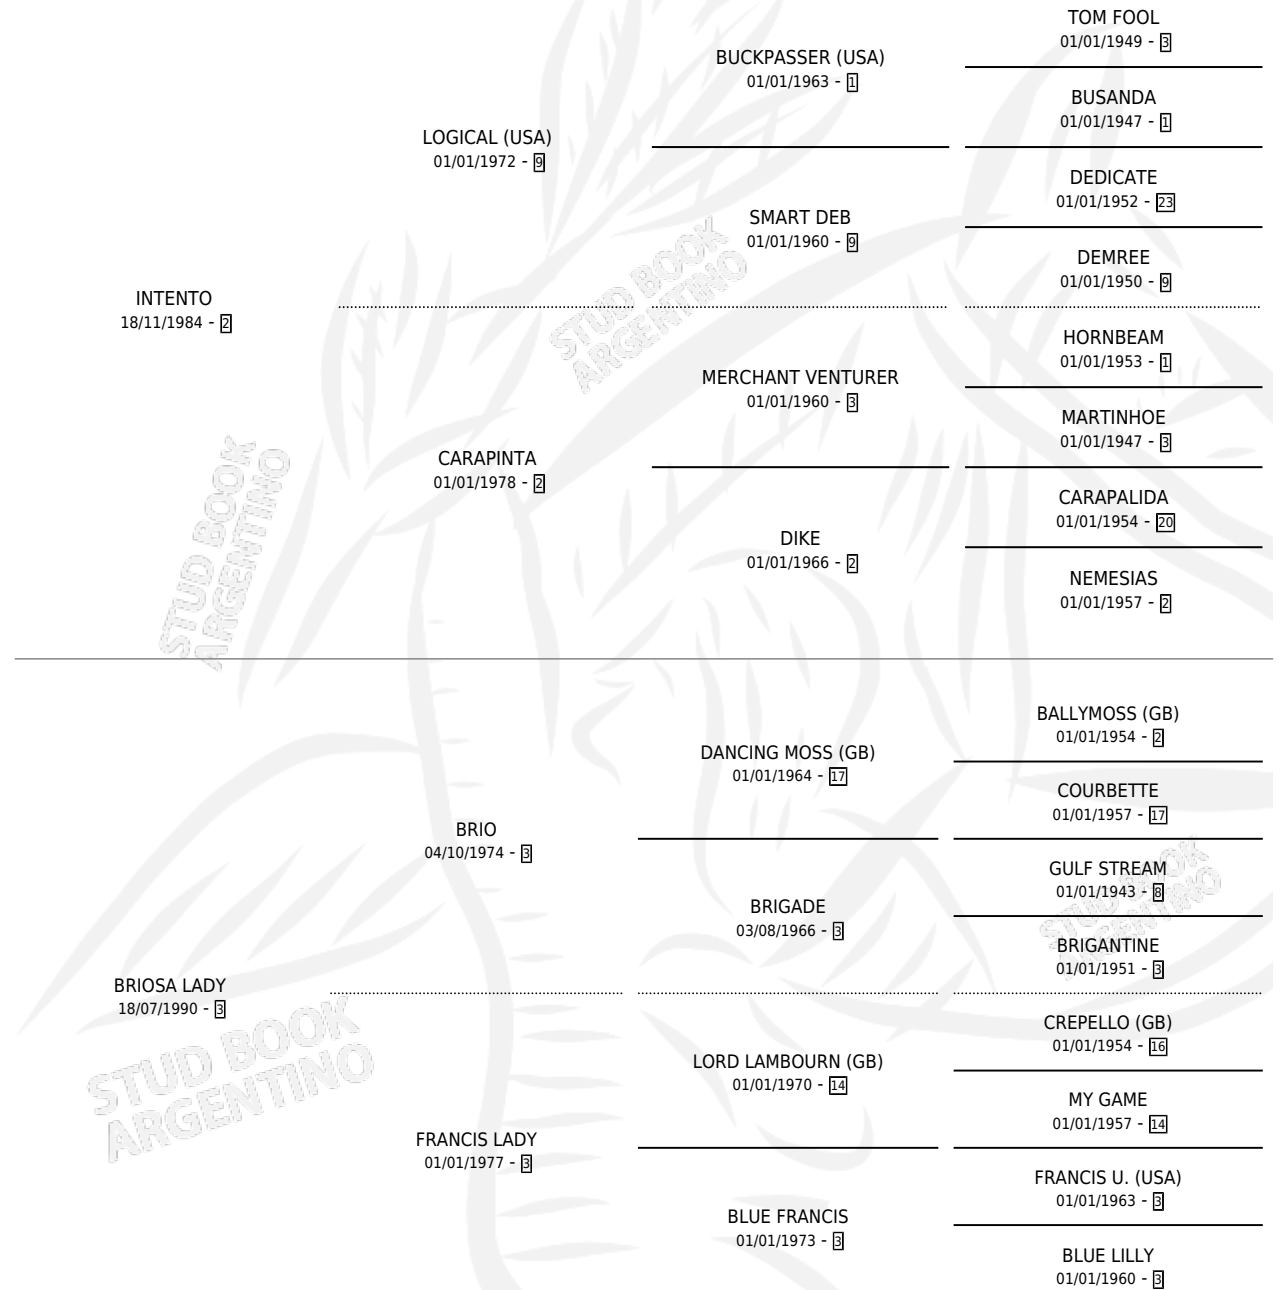

INTEN BRIOSA

por INTENTO y BRIOSA LADY por BRIO

Argentina · Hembra · Alazan · SP · 25/10/1995
Familia 3-c · Volumen 35

ESTADO

TIPIFICACIÓN SANGUÍNEA	X
TIPIFICACIÓN POR ADN	X
PASAPORTE	X
IDENTIFICACIÓN POR MICROCHIP	X
REPRODUCTOR	X

Lugar de nacimiento: Don Emilio

Criador: Sin dato

PEDIGREE

INTEN BRIOSA

Datos oficiales del Stud Book Argentino

Documento generado el 09/05/2026

studbook.org.ar