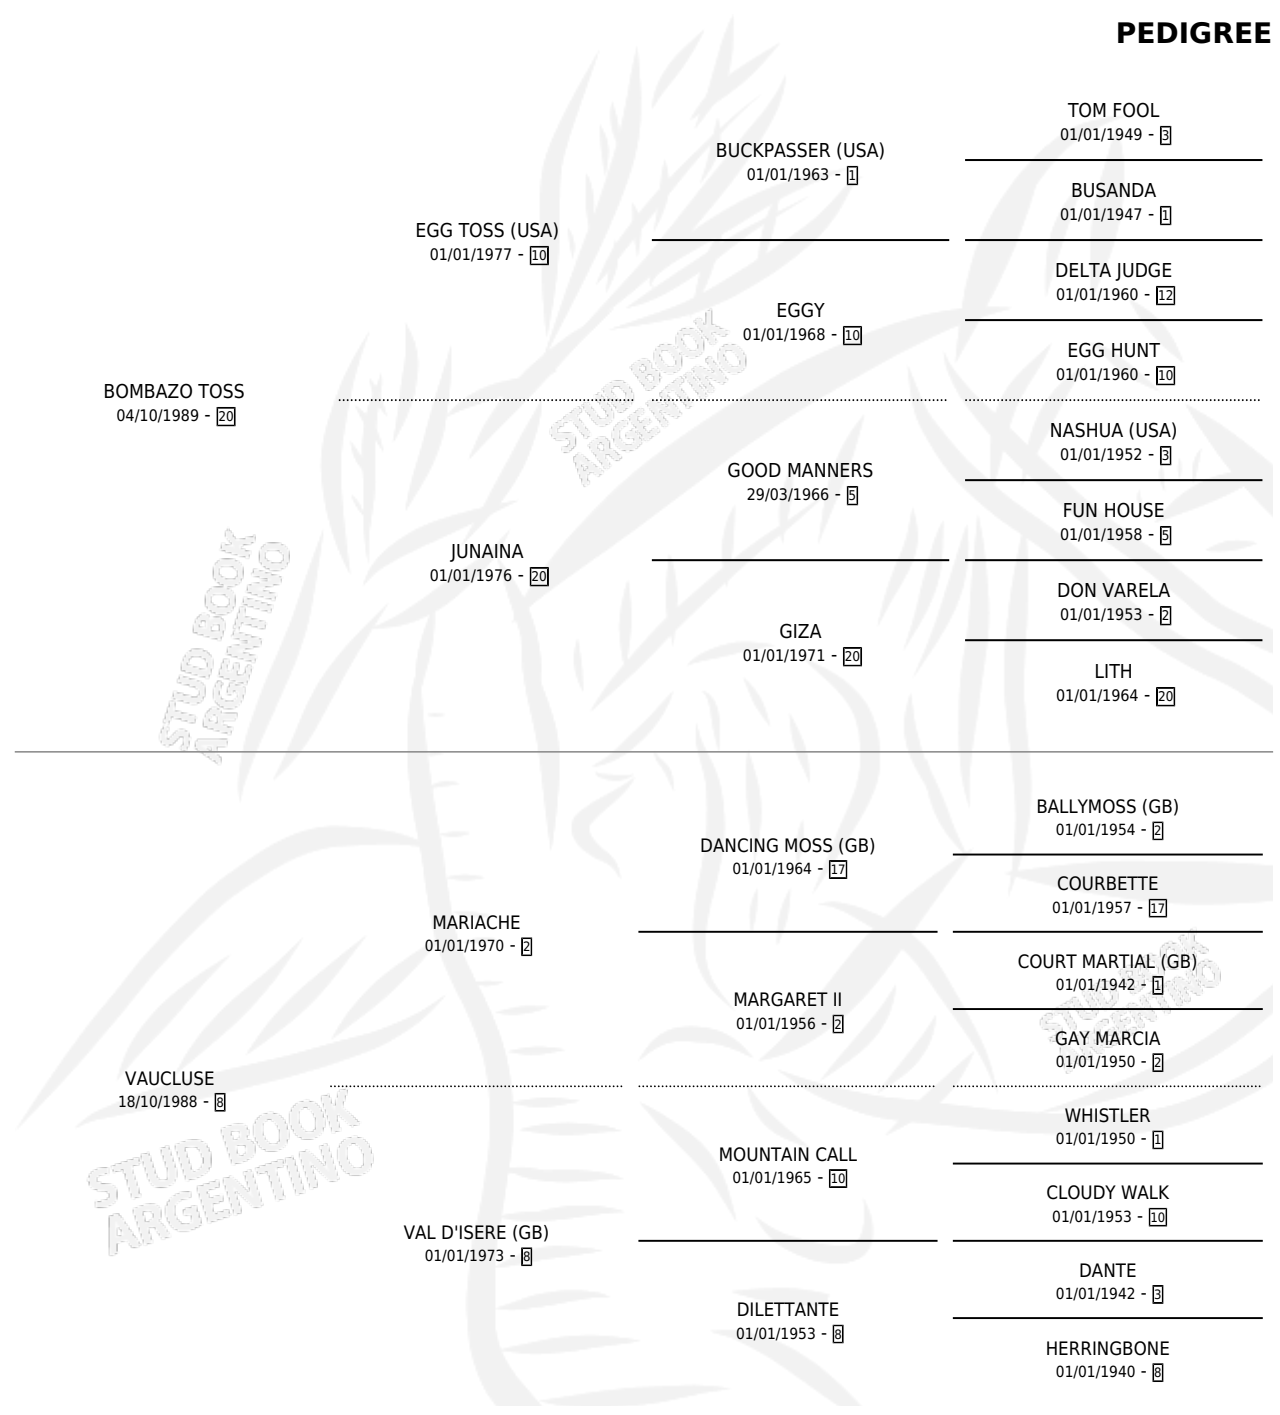

BOMBE TOSS

PEDIGREE

por **BOMBAZO TOSS** y **VAUCLUSE** por **MARIACHE**

Argentina · Hembra · Alazan · SP · 13/11/1997
Familia 8-c · Volumen 36

ESTADO

TIPIFICACIÓN SANGUÍNEA	✓
TIPIFICACIÓN POR ADN	✓
PASAPORTE	X
IDENTIFICACIÓN POR MICROCHIP	X
REPRODUCTOR	✓

Lugar de nacimiento: San Lorenzo de Areco
Criador: Lagos Marmol Miguel

~

HIJOS

	MACHOS	HEMBRAS
1 NACIERON	1	0

SIN ACTUACIONES

CAMPAÑA

Solo carreras oficiales de Argentina

POR EDAD