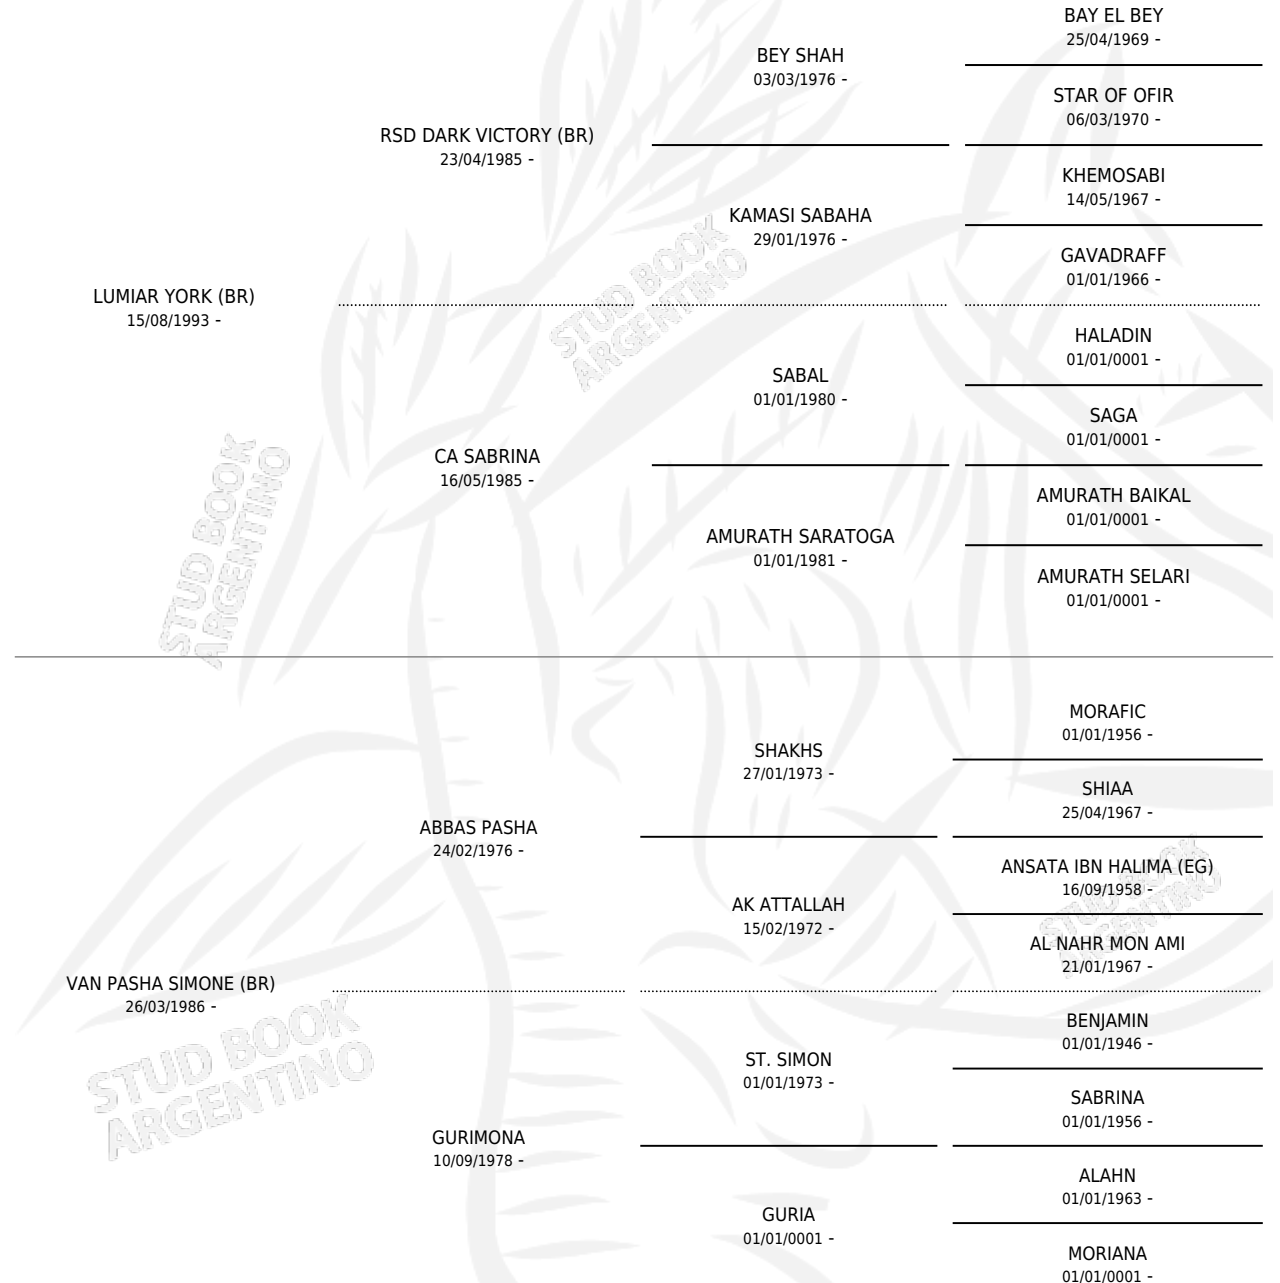

FL REBELDE

por LUMIAR YORK (BR) y VAN PASHA SIMONE (BR) por
ABBAS PASHA

Argentina · Macho · Tordillo · AP · 23/11/1997
Familia · Volumen 36

ESTADO

TIPIFICACIÓN SANGUÍNEA	✓
TIPIFICACIÓN POR ADN	X
PASAPORTE	X
IDENTIFICACIÓN POR MICROCHIP	X
REPRODUCTOR	X

Lugar de nacimiento: Chitata

Criador: Sin dato

PEDIGREE

FL REBELDE

Datos oficiales del Stud Book Argentino

Documento generado el 14/05/2026

studbook.org.ar