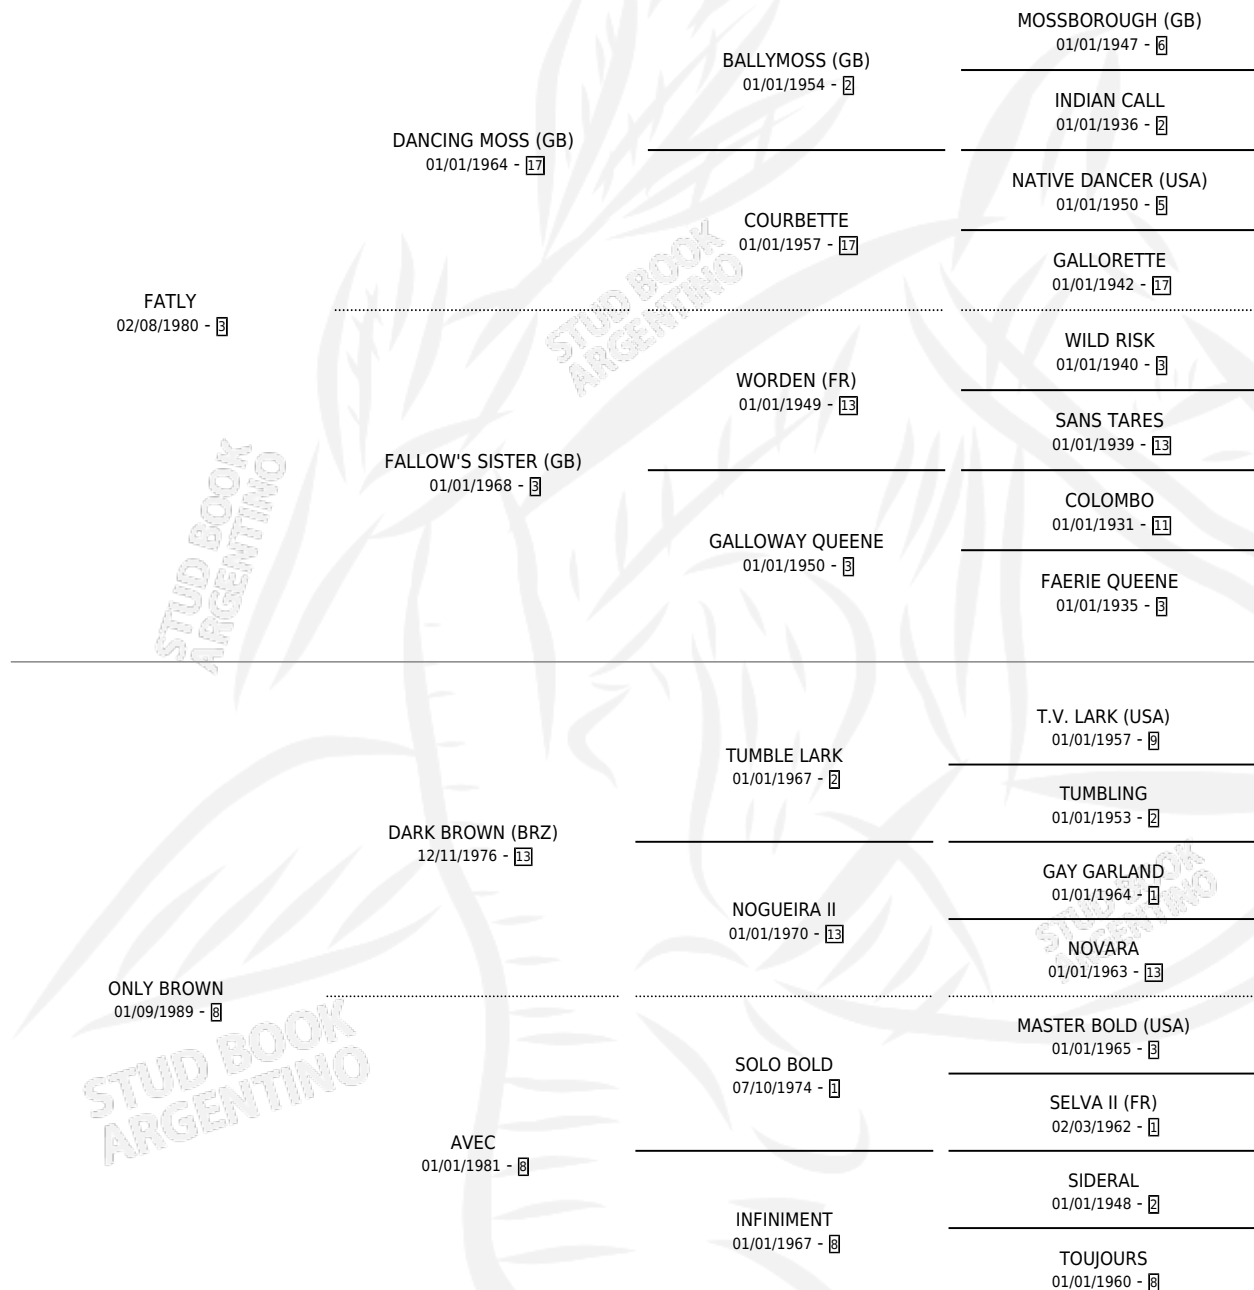

DIFERIDO FAT

por **FATLY** y **ONLY BROWN** por **DARK BROWN (BRZ)**

Argentina · Macho · Zaino Colorado · SP · 25/11/1997
Familia 8-j · Volumen 36

ESTADO

TIPIFICACIÓN SANGUÍNEA	✓
TIPIFICACIÓN POR ADN	X
PASAPORTE	X
IDENTIFICACIÓN POR MICROCHIP	X
REPRODUCTOR	X

Lugar de nacimiento: Tramo Veinte

Criador: Sarquiz Jose Alberto

PEDIGREE

CAMPAÑA

Solo carreras oficiales de Argentina

POR EDAD

EDAD	CC	1°	2°	3°	4°	5°	NP	CLC	CLG	CLCG1	CLGG1	IMPORTE	GANANCIA / CC
4 AÑOS	4	0	0	0	0	0	4	0	0	0	0	\$0	\$0
5 AÑOS	2	0	0	0	0	0	2	0	0	0	0	\$0	\$0
TOTALES	6	0	0	0	0	0	6	0	0	0	0	\$0	\$0
%		0.0%	0.0%	0.0%	0.0%	0.0%	100%	0.0%	0.0%	0.0%	0.0%		