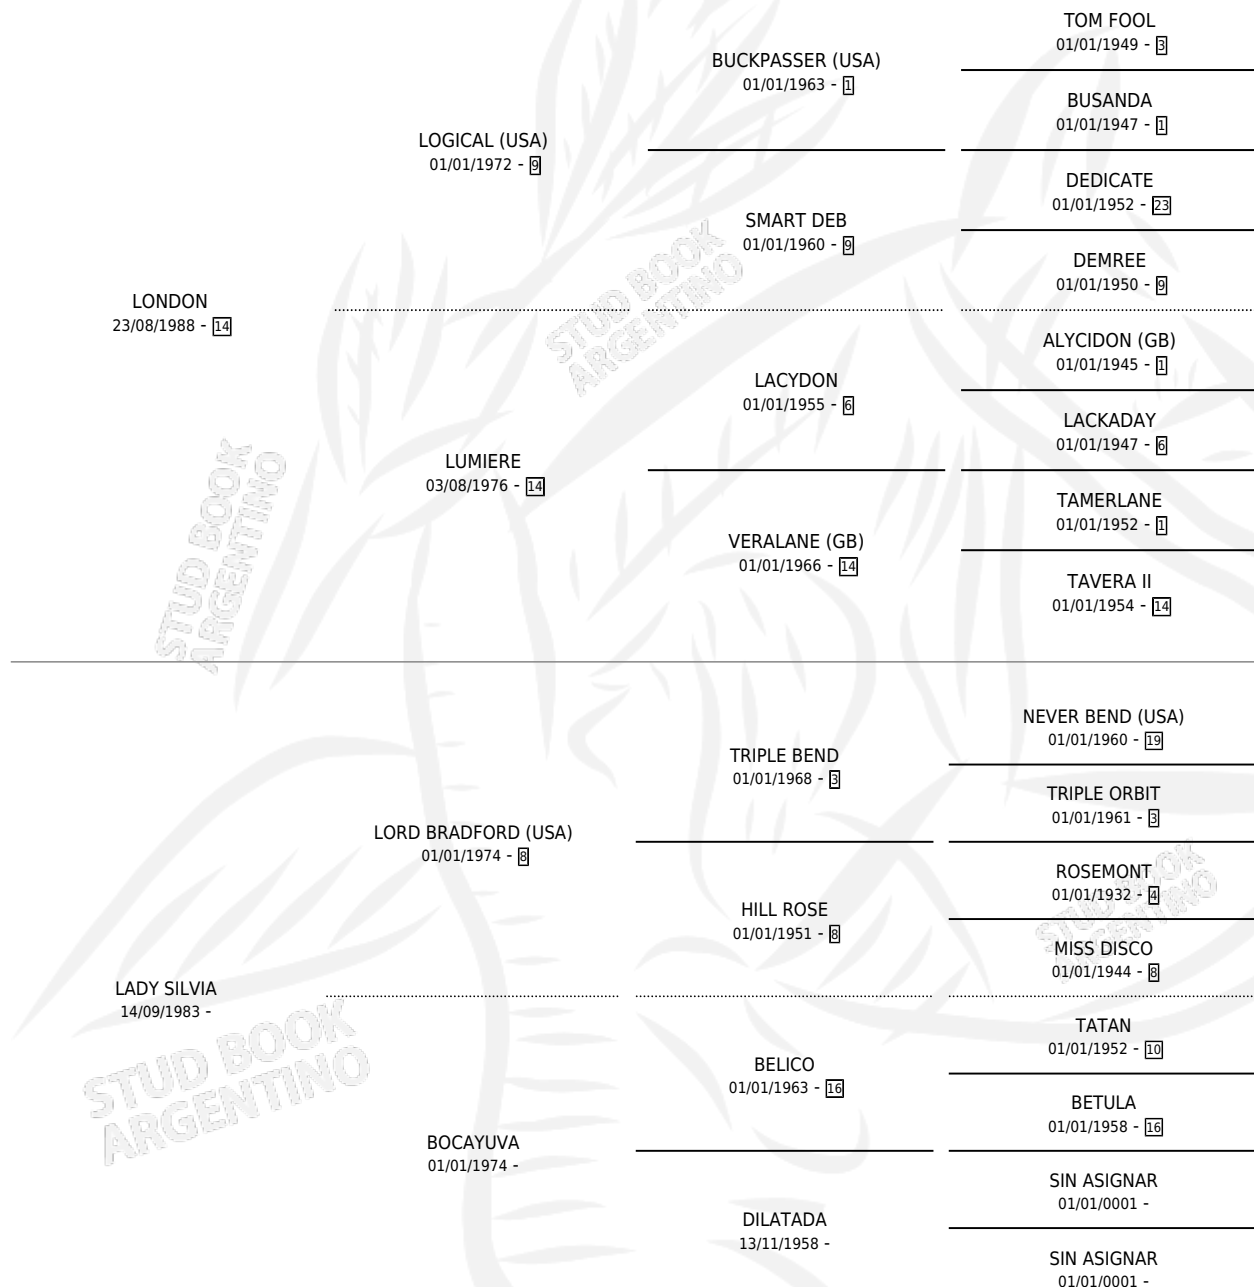

DISTANT LONDON

por LONDON y LADY SILVIA por LORD BRADFORD (USA)

Argentina · Hembra · Zaino · SP · 13/11/1997
Familia · Volumen 36

ESTADO

TIPIFICACIÓN SANGUÍNEA	✓
TIPIFICACIÓN POR ADN	X
PASAPORTE	X
IDENTIFICACIÓN POR MICROCHIP	X
REPRODUCTOR	X

Lugar de nacimiento: Tramo Veinte
Criador: Sarquiz Jose Alberto

PEDIGREE

DISTANT LONDON

Datos oficiales del Stud Book Argentino

Documento generado el 04/05/2026

studbook.org.ar