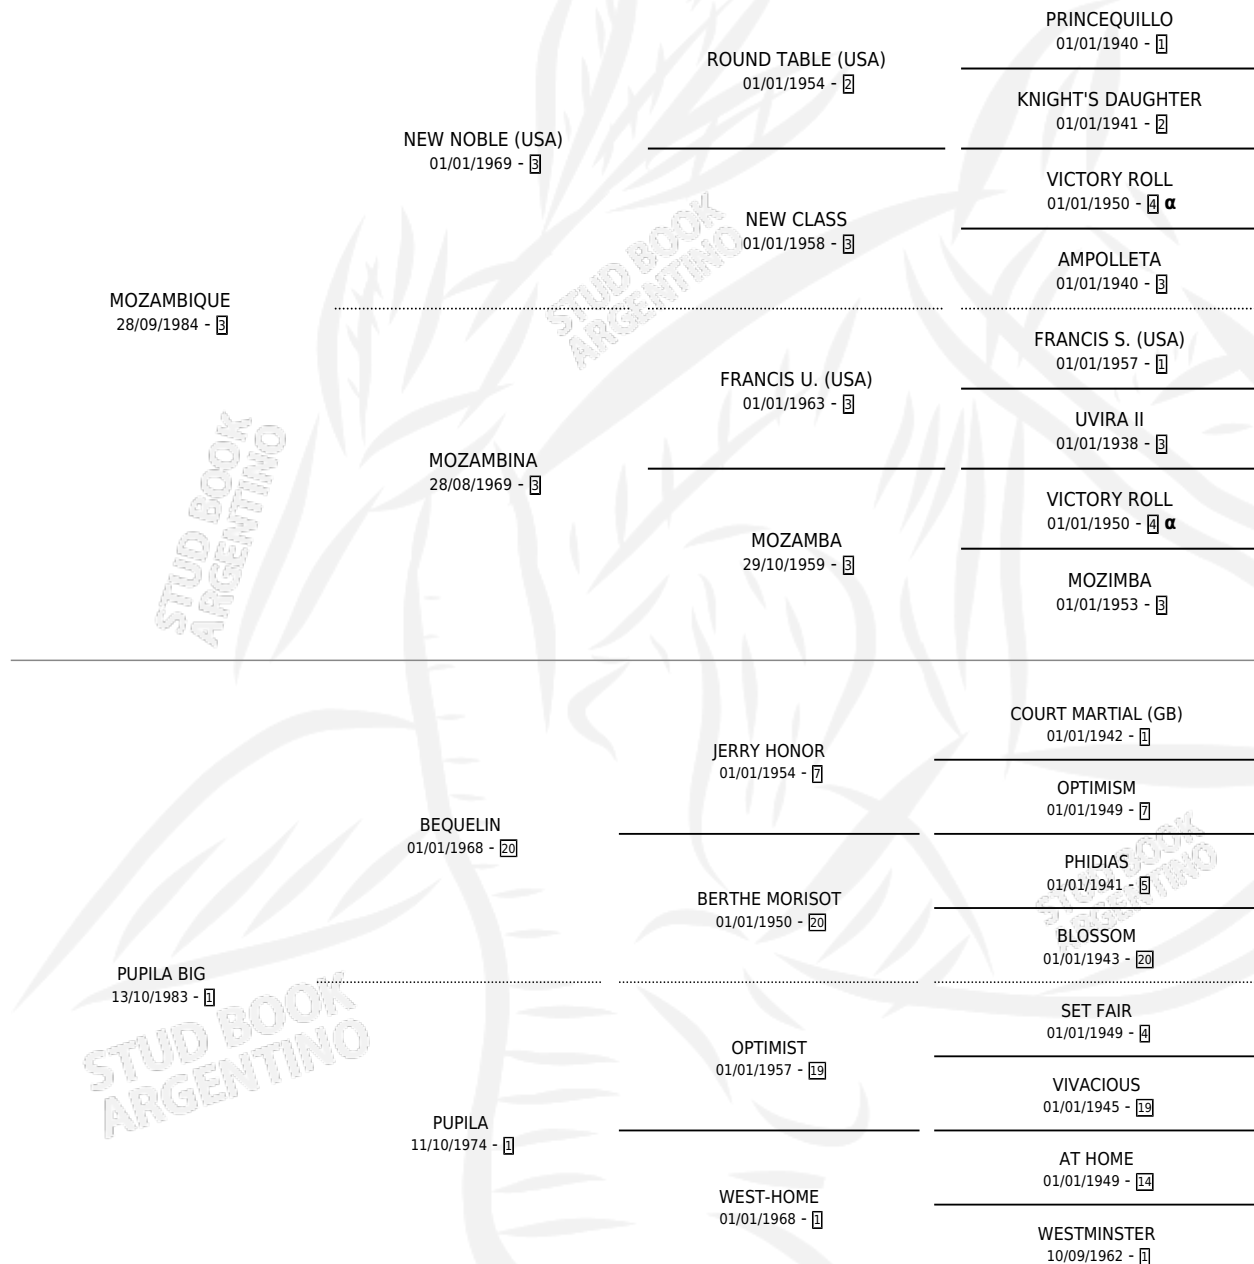

MOZO PUPILERO

por **MOZAMBIQUE** y **PUPILA BIG** por **BEQUELIN**

Argentina · Macho · Zaino · SP · 02/10/1997
Familia 1-g · Volumen 36

ESTADO

TIPIFICACIÓN SANGUÍNEA	✓
TIPIFICACIÓN POR ADN	X
PASAPORTE	X
IDENTIFICACIÓN POR MICROCHIP	X
REPRODUCTOR	X

Lugar de nacimiento: Don Simon
Criador: Don Simon

PEDIGREE

INBREEDING : α