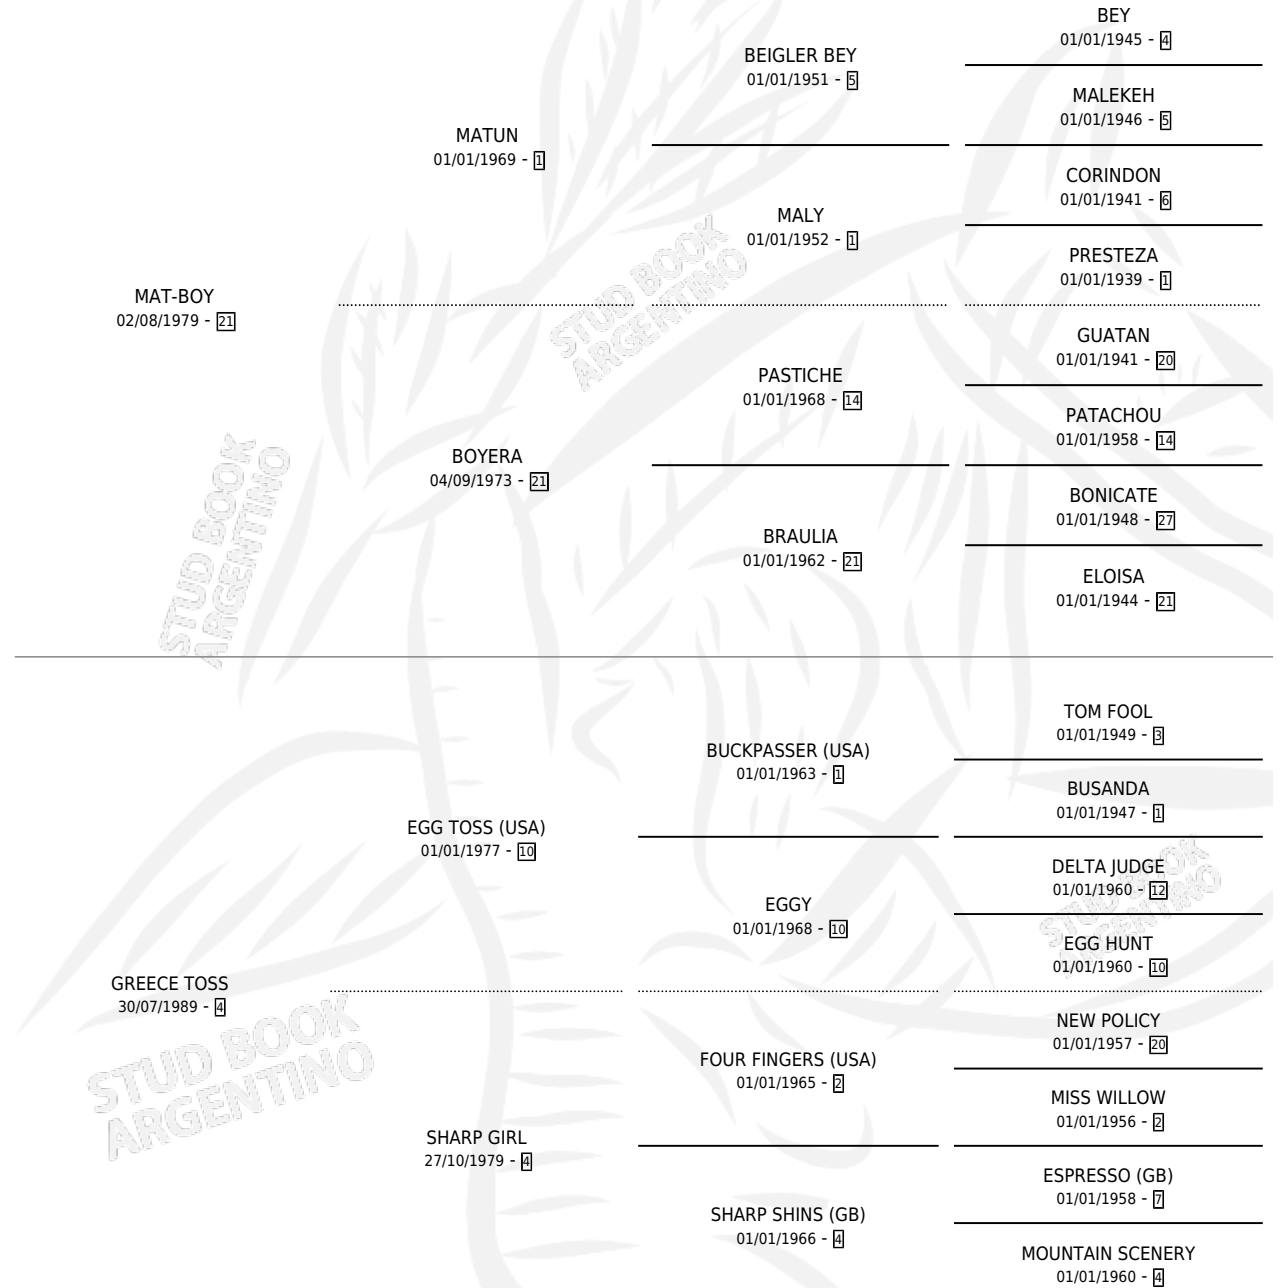

ATANICHE

por MAT-BOY y GREECE TOSS por EGG TOSS (USA)

Argentina · Macho · Zaino Doradillo · SP · 03/11/1997
Familia 4-I · Volumen 36

ESTADO

TIPIFICACIÓN SANGUÍNEA	✓
TIPIFICACIÓN POR ADN	X
PASAPORTE	X
IDENTIFICACIÓN POR MICROCHIP	X
REPRODUCTOR	X

Lugar de nacimiento: Revancha

Criador: Revancha

PEDIGREE

ATANICHE

Datos oficiales del Stud Book Argentino

Documento generado el 02/05/2026

studbook.org.ar