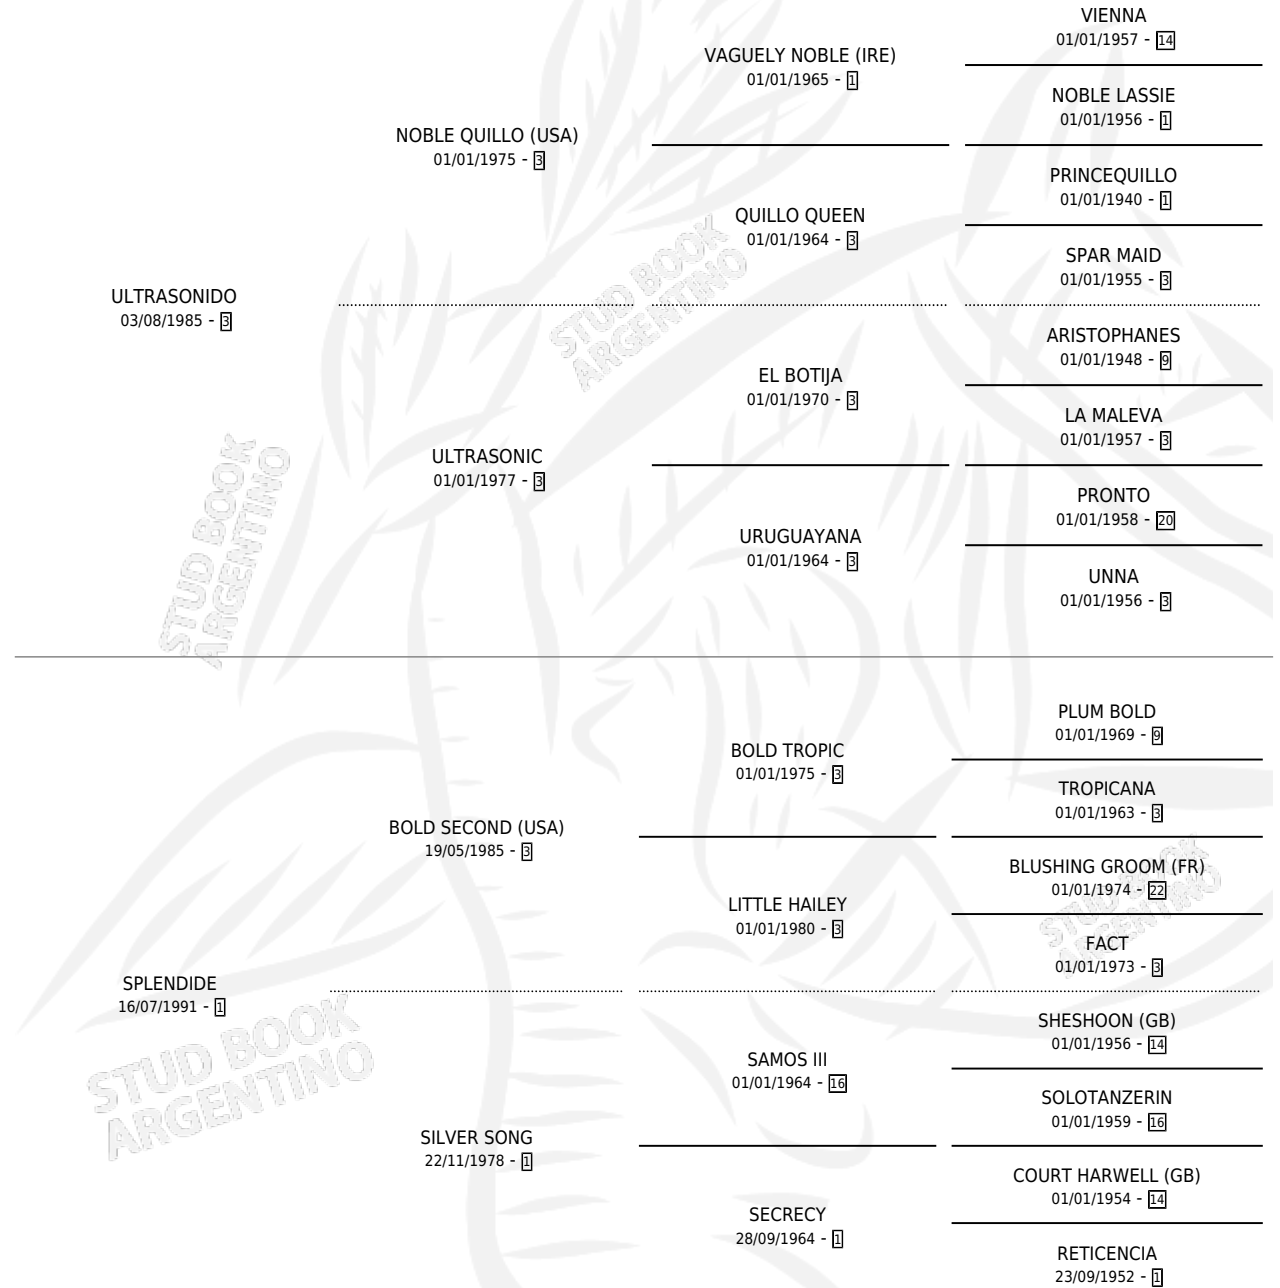

SOBRESALIENTE

por **ULTRASONIDO** y **SPLENDIDE** por **BOLD SECOND (USA)**

Argentina · Macho · Alazan · SP · 06/11/1997
Familia 1-n · Volumen 36

ESTADO

TIPIFICACIÓN SANGUÍNEA	✓
TIPIFICACIÓN POR ADN	X
PASAPORTE	X
IDENTIFICACIÓN POR MICROCHIP	X
REPRODUCTOR	X

Lugar de nacimiento: Las Ortigas

Criador: Las Ortigas

PEDIGREE

SOBRESALIENTE

Datos oficiales del Stud Book Argentino

Documento generado el 03/05/2026

studbook.org.ar