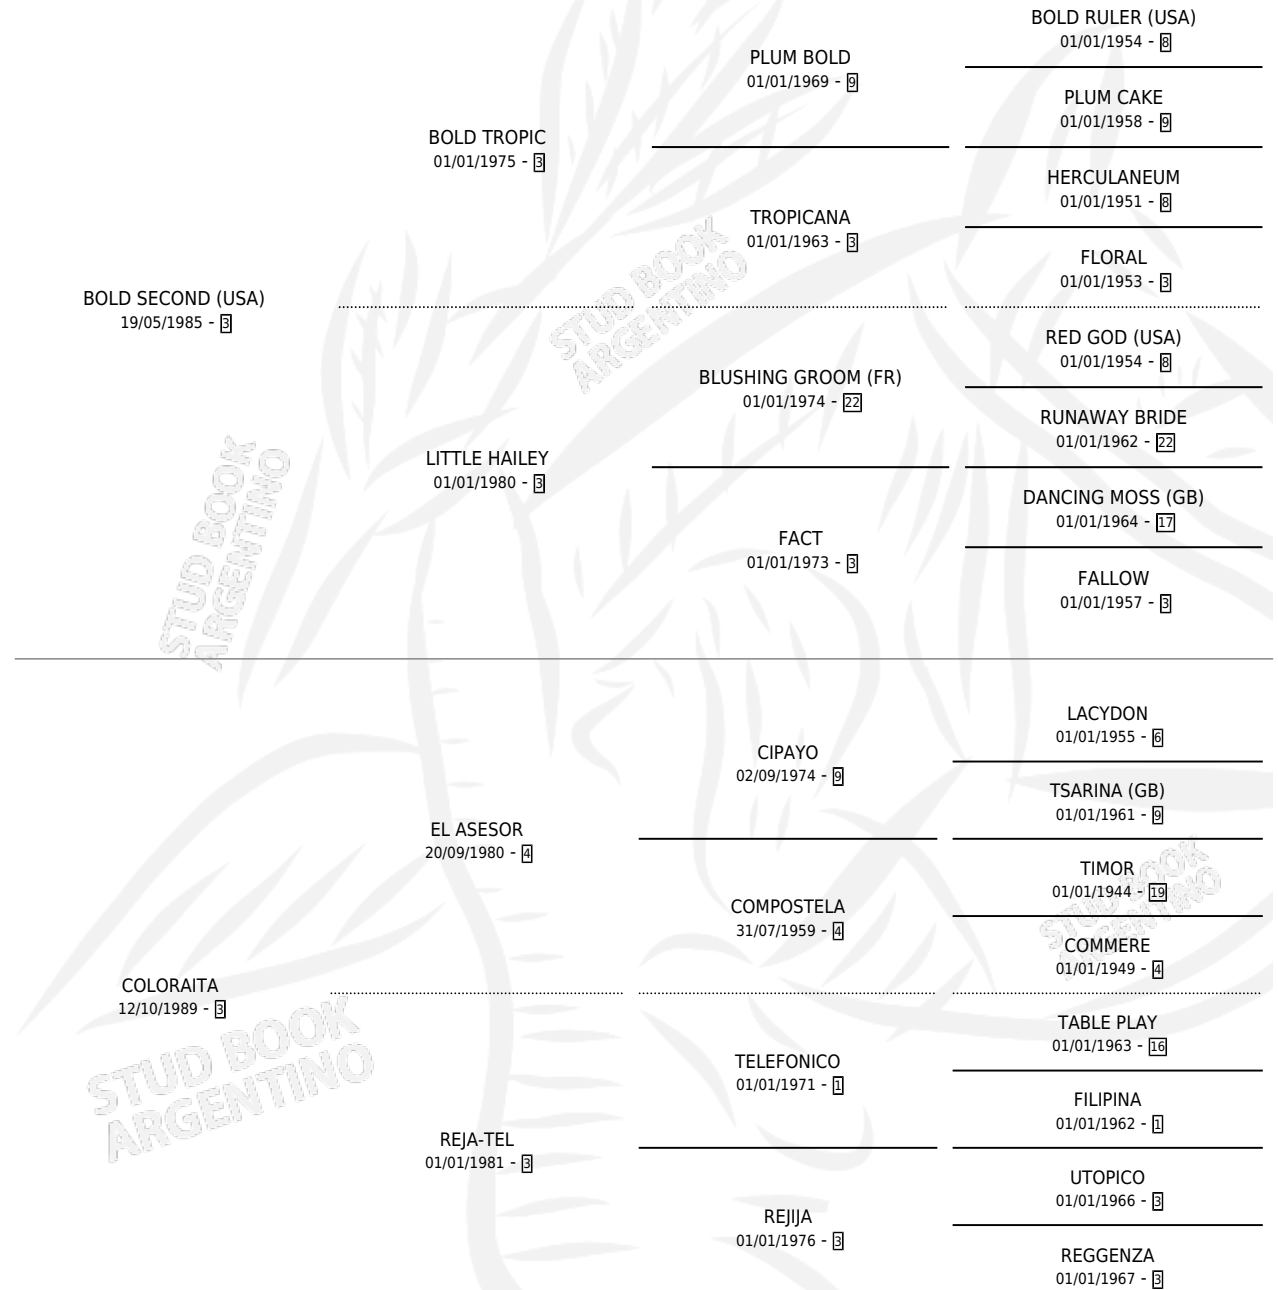

CUIMI

por **BOLD SECOND (USA)** y **COLORAITA** por **EL ASESOR**

Argentina · Macho · Alazan Tostado · SP · 25/10/1997
Familia 3-n · Volumen 36

ESTADO

TIPIFICACIÓN SANGUÍNEA	✓
TIPIFICACIÓN POR ADN	X
PASAPORTE	X
IDENTIFICACIÓN POR MICROCHIP	X
REPRODUCTOR	X

Lugar de nacimiento: Las Ortigas

Criador: Las Ortigas

PEDIGREE

CUIMI

Datos oficiales del Stud Book Argentino

Documento generado el 05/05/2026

studbook.org.ar