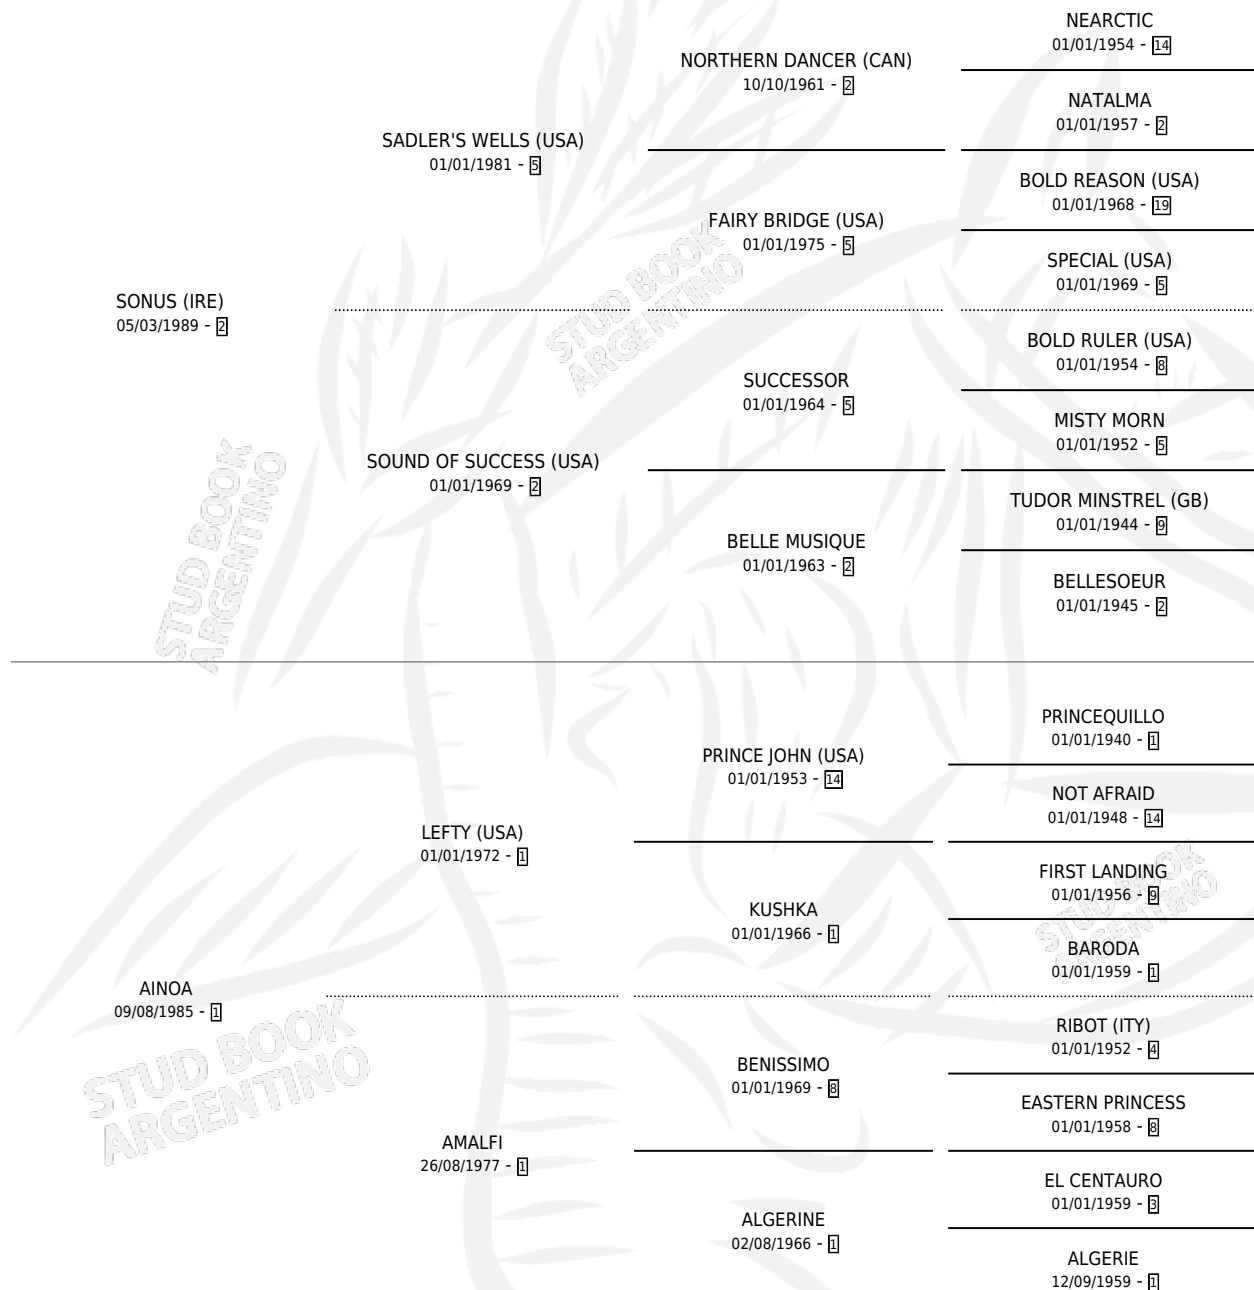

ANIMITA

por **SONUS (IRE)** y **AINOA** por **LEFTY (USA)**

Argentina · Hembra · Alazan Tostado · SP · 28/08/1997
Familia 1-n · Volumen 36

ESTADO

TIPIFICACIÓN SANGUÍNEA	✓
TIPIFICACIÓN POR ADN	✓
PASAPORTE	X
IDENTIFICACIÓN POR MICROCHIP	X
REPRODUCTOR	✓

Lugar de nacimiento: Las Ortigas

Criador: Las Ortigas

~

HIJOS

	MACHOS	HEMBRAS
2 NACIERON	1	1
1 CORRIERON	1	0
1 GANARON	1	0
0 GANADORES CL	0 GANADORES GR	0 GANADORES G1

PEDIGREE

CAMPAÑA

Solo carreras oficiales de Argentina