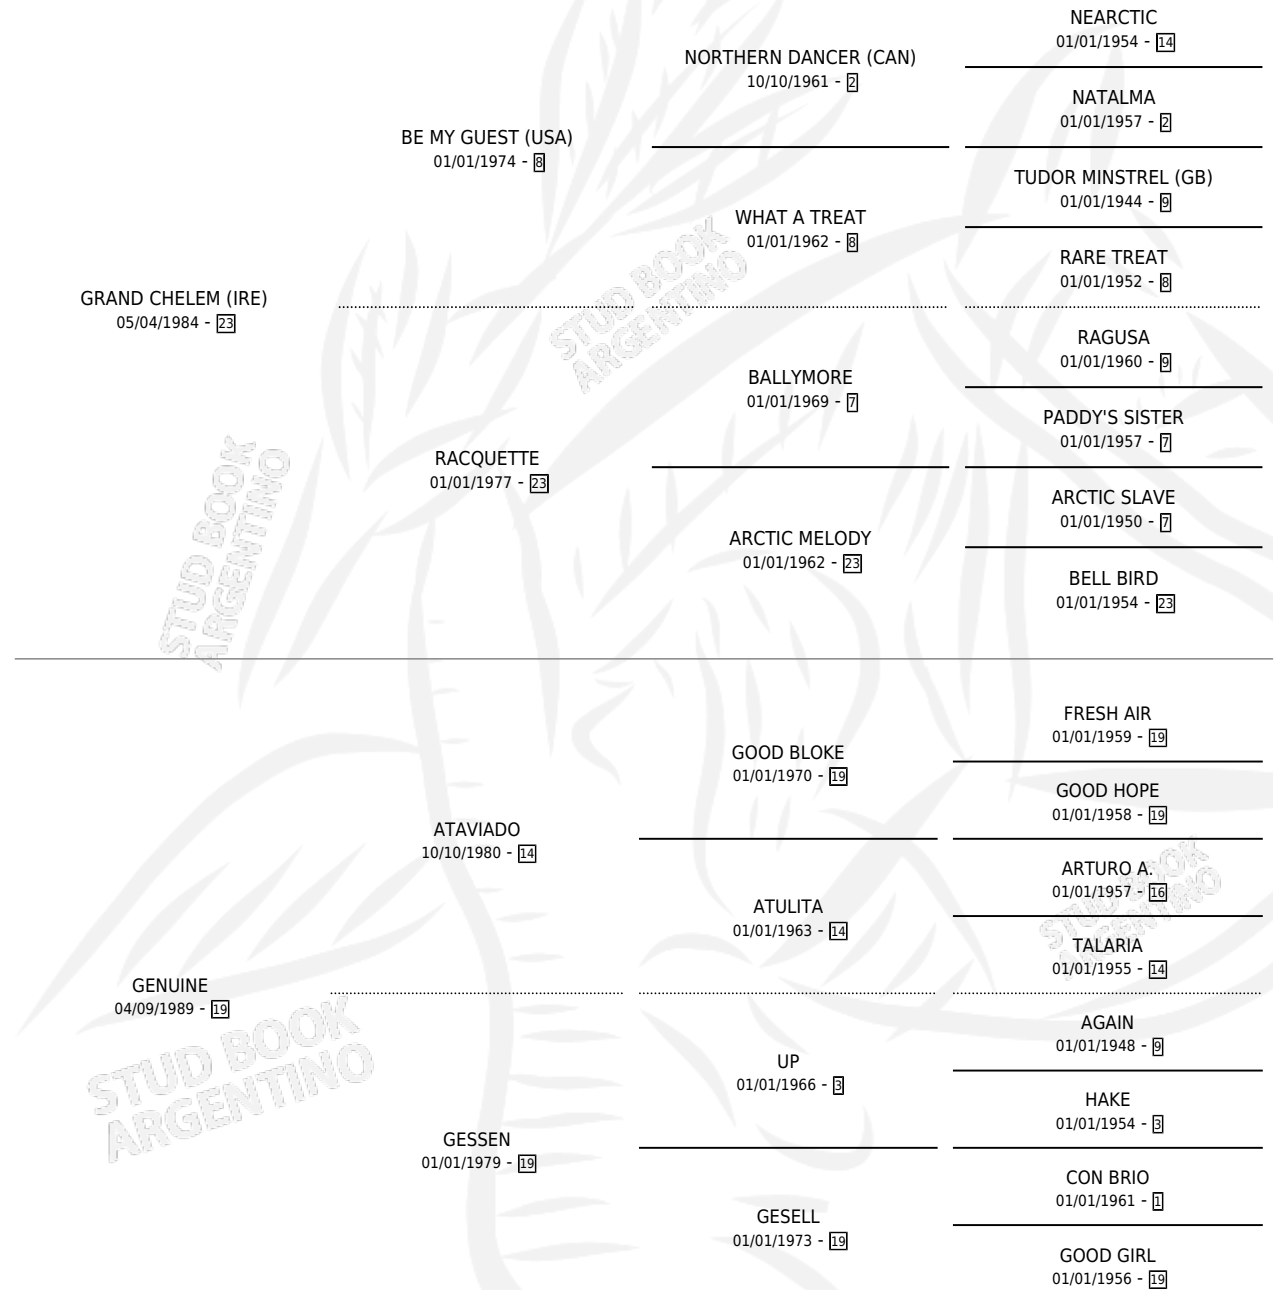

# GRAND GENUINE

por **GRAND CHELEM (IRE)** y **GENUINE** por **ATAVIADO**

Argentina · Hembra · Zaino · SP · 17/09/1997  
Familia 19-c · Volumen 36

## ESTADO

TIPIFICACIÓN SANGUÍNEA	✓
TIPIFICACIÓN POR ADN	X
PASAPORTE	X
IDENTIFICACIÓN POR MICROCHIP	X
REPRODUCTOR	✓

**Lugar de nacimiento:** Maria del Sol

**Criador:** Sin dato

## PEDIGREE

S

mientos 0 / Efectividad 0.00%

**PADRILLO**

**PRODUCTO**

**CRIADOR**

**1ER SERVICIO**

**ÚLTIMO SERVICIO**

HANSI TOSS

∅

14/12/2000

14/12/2000