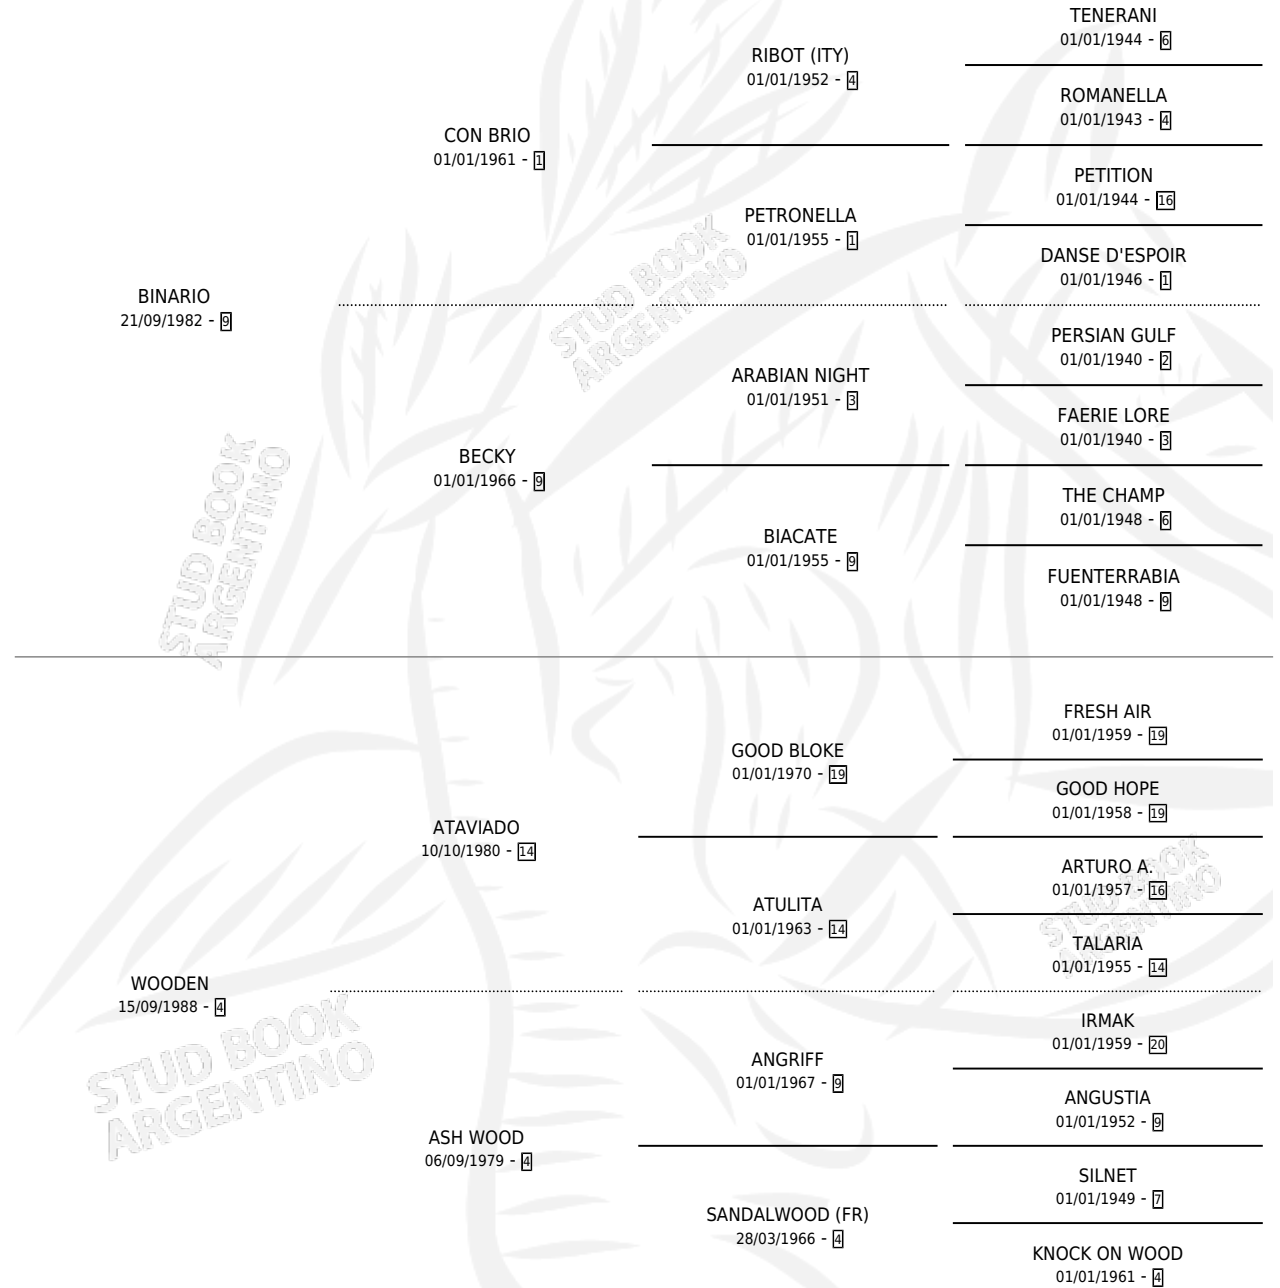

WOO BIN

por BINARIO y WOODEN por ATAVIADO

Argentina · Hembra · Alazan · SP · 31/10/1997
Familia 4-c · Volumen 36

ESTADO

TIPIFICACIÓN SANGUÍNEA	✓
TIPIFICACIÓN POR ADN	X
PASAPORTE	X
IDENTIFICACIÓN POR MICROCHIP	X
REPRODUCTOR	X

Lugar de nacimiento: Maria del Sol

Criador: Sin dato

PEDIGREE

WOO BIN

Datos oficiales del Stud Book Argentino

Documento generado el 05/05/2026

studbook.org.ar