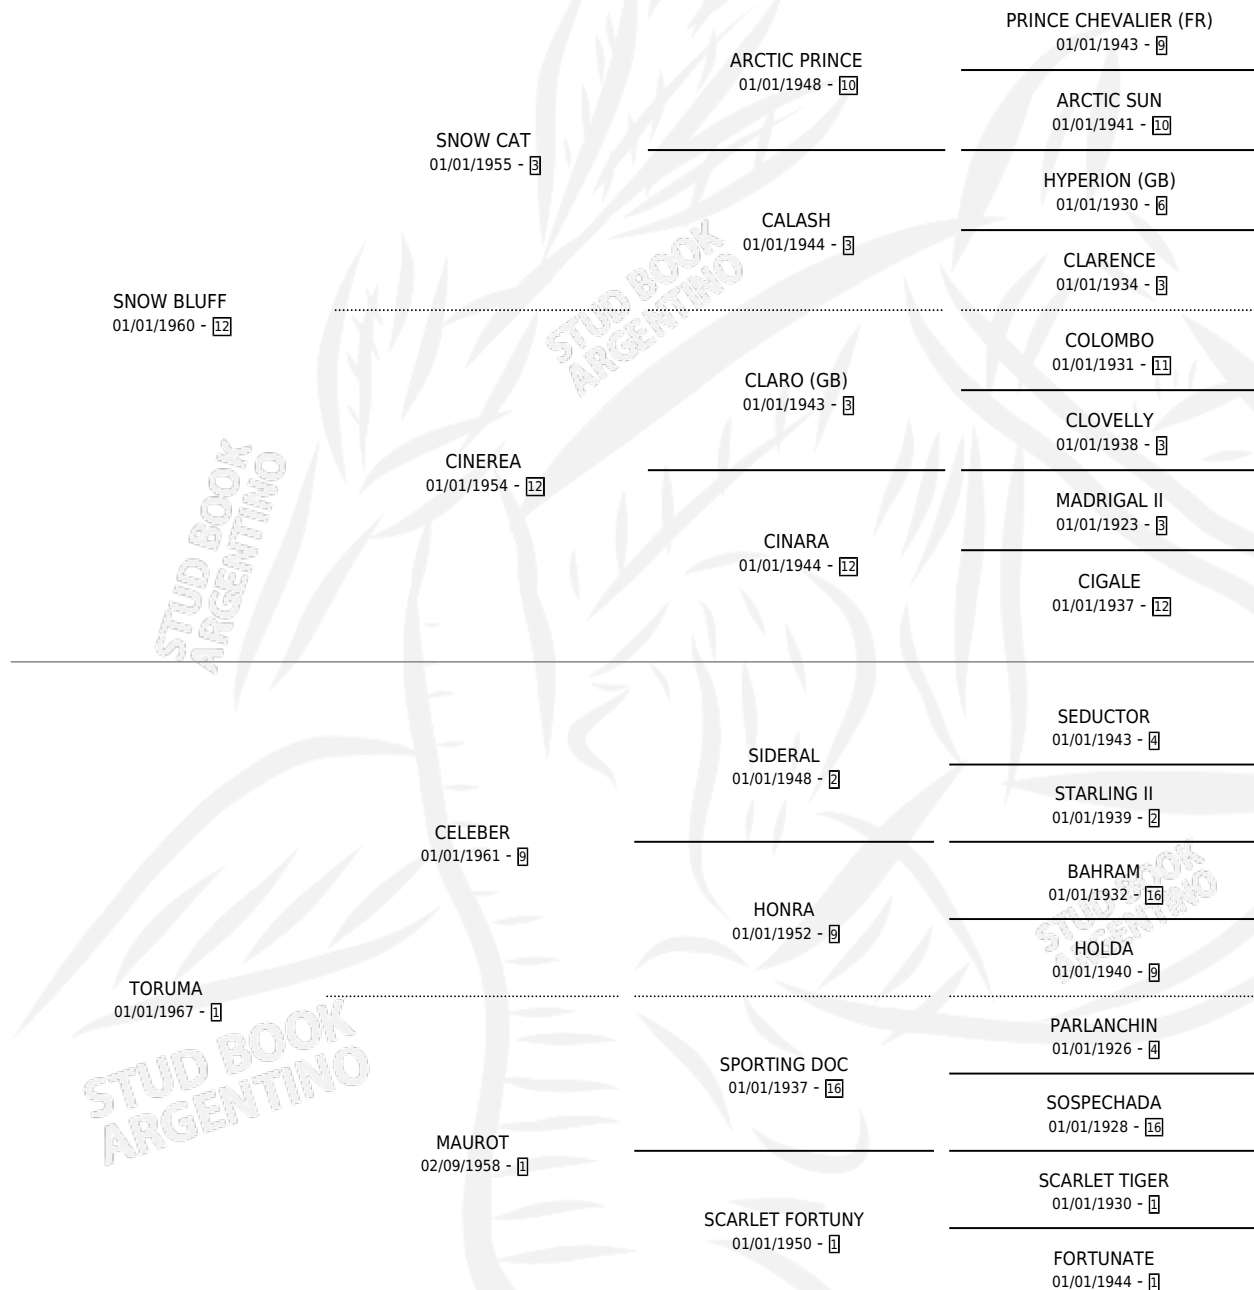

Lugar de nacimiento: Campo particular

Criador: Sin dato

~

HIJOS

	MACHOS	HEMBRAS
3 NACIERON	1	2
3 CORRIERON	1	2
3 GANARON	1	2

1	1	0
GANADORES CL	GANADORES GR	GANADORES G1

PEDIGREE

TIMBA BLUFF