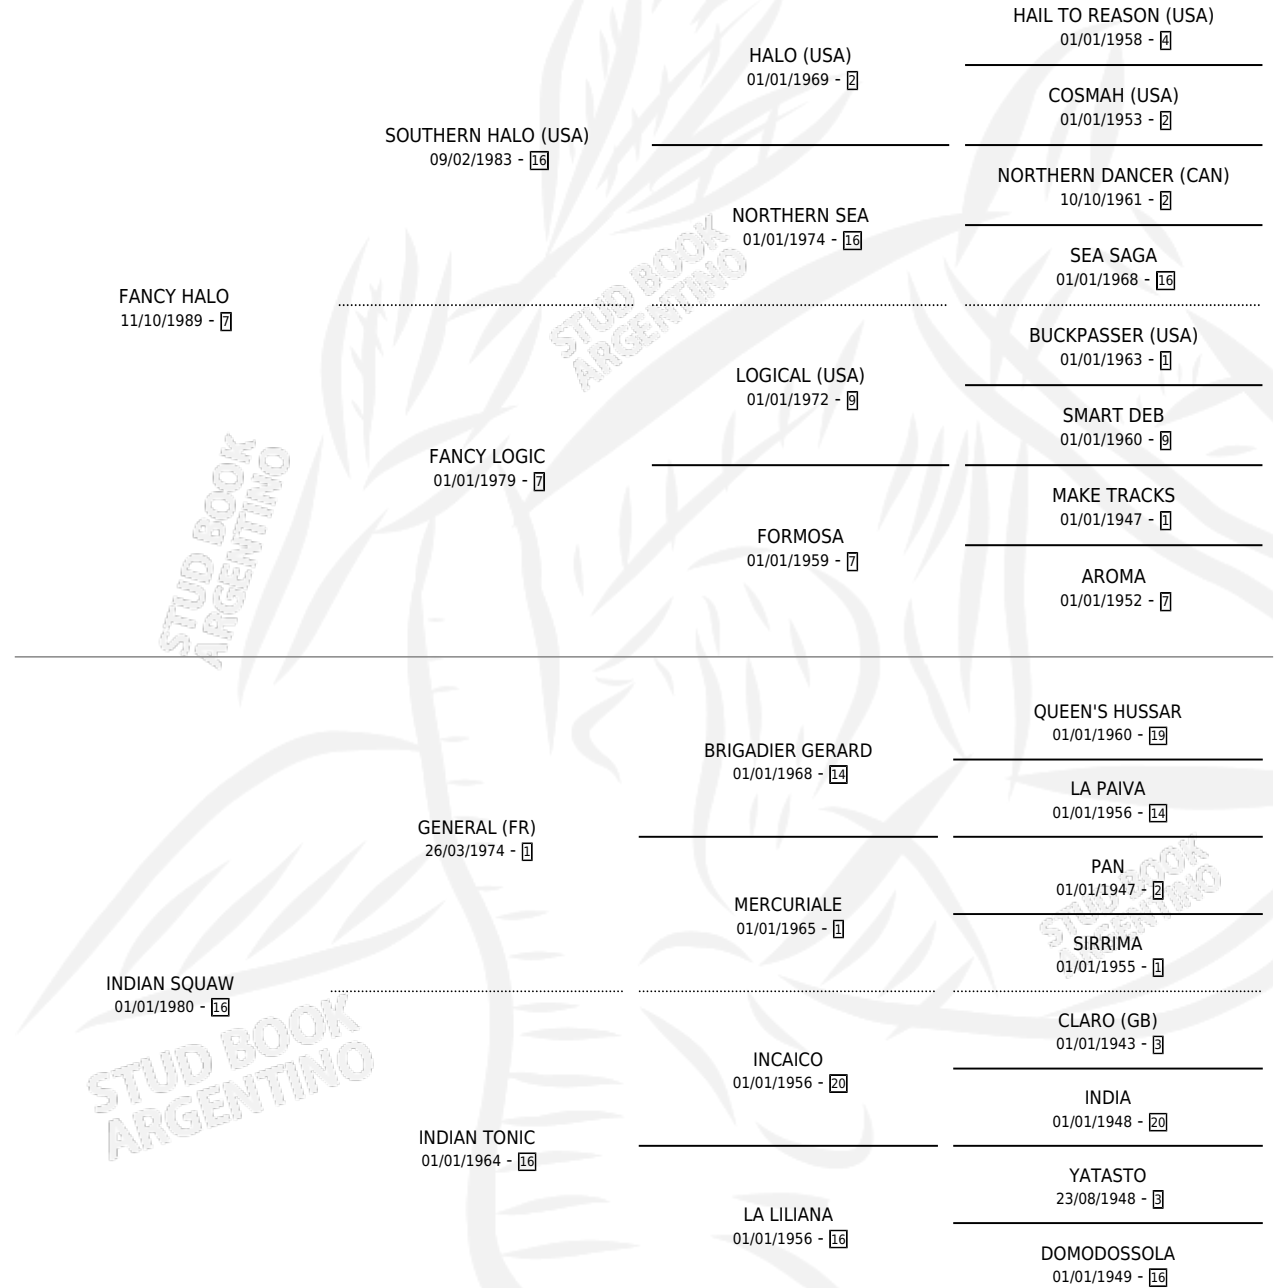

INDIA COLORADA

por FANCY HALO y INDIAN SQUAW por GENERAL (FR)

Argentina · Hembra · Zaino · SP · 29/10/1997
Familia 16-c · Volumen 36

ESTADO

TIPIFICACIÓN SANGUÍNEA	✓
TIPIFICACIÓN POR ADN	X
PASAPORTE	X
IDENTIFICACIÓN POR MICROCHIP	X
REPRODUCTOR	X

Lugar de nacimiento: Las Dos Hermanas

Criador: Benesperi Humberto Jorge

PEDIGREE

CAMPAÑA

Solo carreras oficiales de Argentina

POR EDAD

EDAD	CC	1°	2°	3°	4°	5°	NP	CLC	CLG	CLCG1	CLGG1	IMPORTE	GANANCIA / CC
3 AÑOS	11	0	0	0	0	0	11	0	0	0	0	\$0	\$0
4 AÑOS	4	0	0	1	1	0	2	0	0	0	0	\$648	\$162
TOTALES	15	0	0	1	1	0	13	0	0	0	0	\$648	\$43
%		0.0%	0.0%	6.7%	6.7%	0.0%	86.7%	0.0%	0.0%	0.0%	0.0%		

Placés en La Plata en 15 carreras disputadas.

POR DISTANCIA

HIPODROMO	CC	1°	2°	3°	4°	5°	NP	CLC	CLG	CLCG1	CLGG1	IMPORTE
PALERMO	3	0	0	0	0	0	3	0	0	0	0	\$0
1000 MTS	3	0	0	0	0	0	3	0	0	0	0	\$0
LA PLATA	7	0	0	1	1	0	5	0	0	0	0	\$648
1200 MTS	2	0	0	0	1	0	1	0	0	0	0	\$216
1000 MTS	2	0	0	1	0	0	1	0	0	0	0	\$432
1100 MTS	3	0	0	0	0	0	3	0	0	0	0	\$0
SAN ISIDRO	5	0	0	0	0	0	5	0	0	0	0	\$0
1200 MTS	3	0	0	0	0	0	3	0	0	0	0	\$0
1400 MTS	1	0	0	0	0	0	1	0	0	0	0	\$0
1000 MTS	1	0	0	0	0	0	1	0	0	0	0	\$0