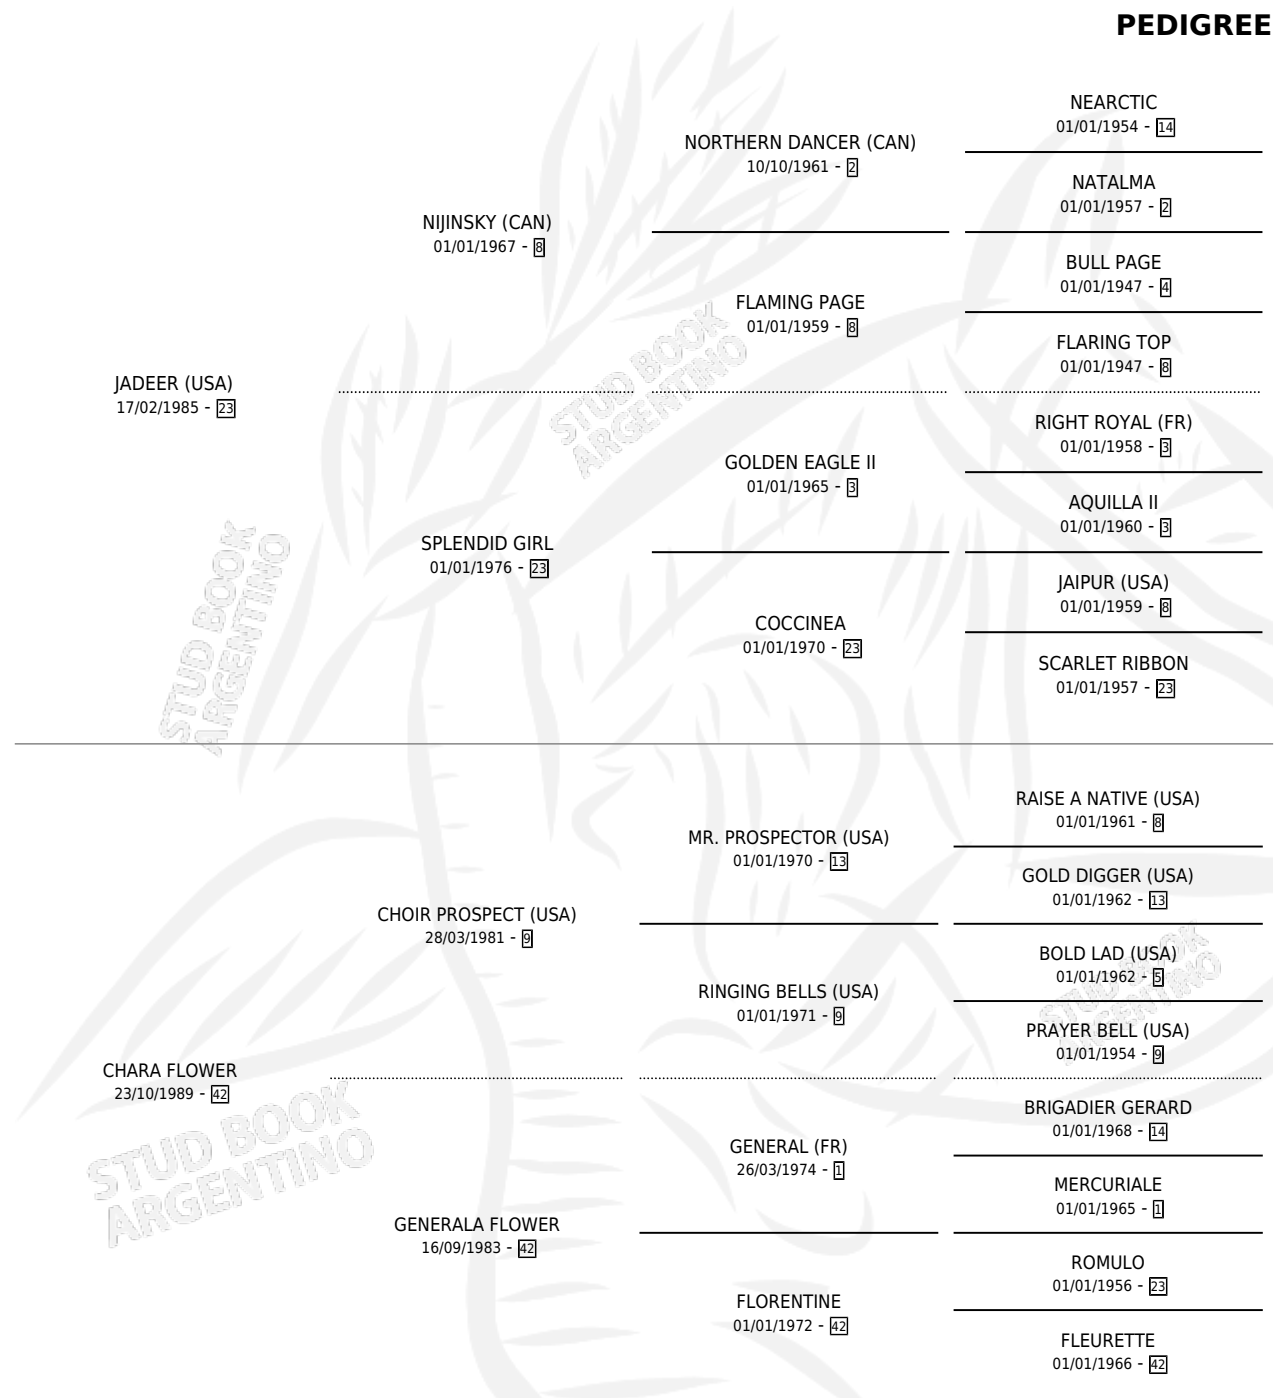

JARDINERO

por JADEER (USA) y CHARA FLOWER por CHOIR PROSPECT (USA)

Argentina · Macho · Alazan · SP · 05/11/1997
Familia 42 · Volumen 36

ESTADO

TIPIFICACIÓN SANGUÍNEA	✓
TIPIFICACIÓN POR ADN	X
PASAPORTE	X
IDENTIFICACIÓN POR MICROCHIP	X
REPRODUCTOR	X

Lugar de nacimiento: San Benito
Criador: Sin dato

PEDIGREE

JARDINERO

Datos oficiales del Stud Book Argentino

Documento generado el 12/05/2026

studbook.org.ar