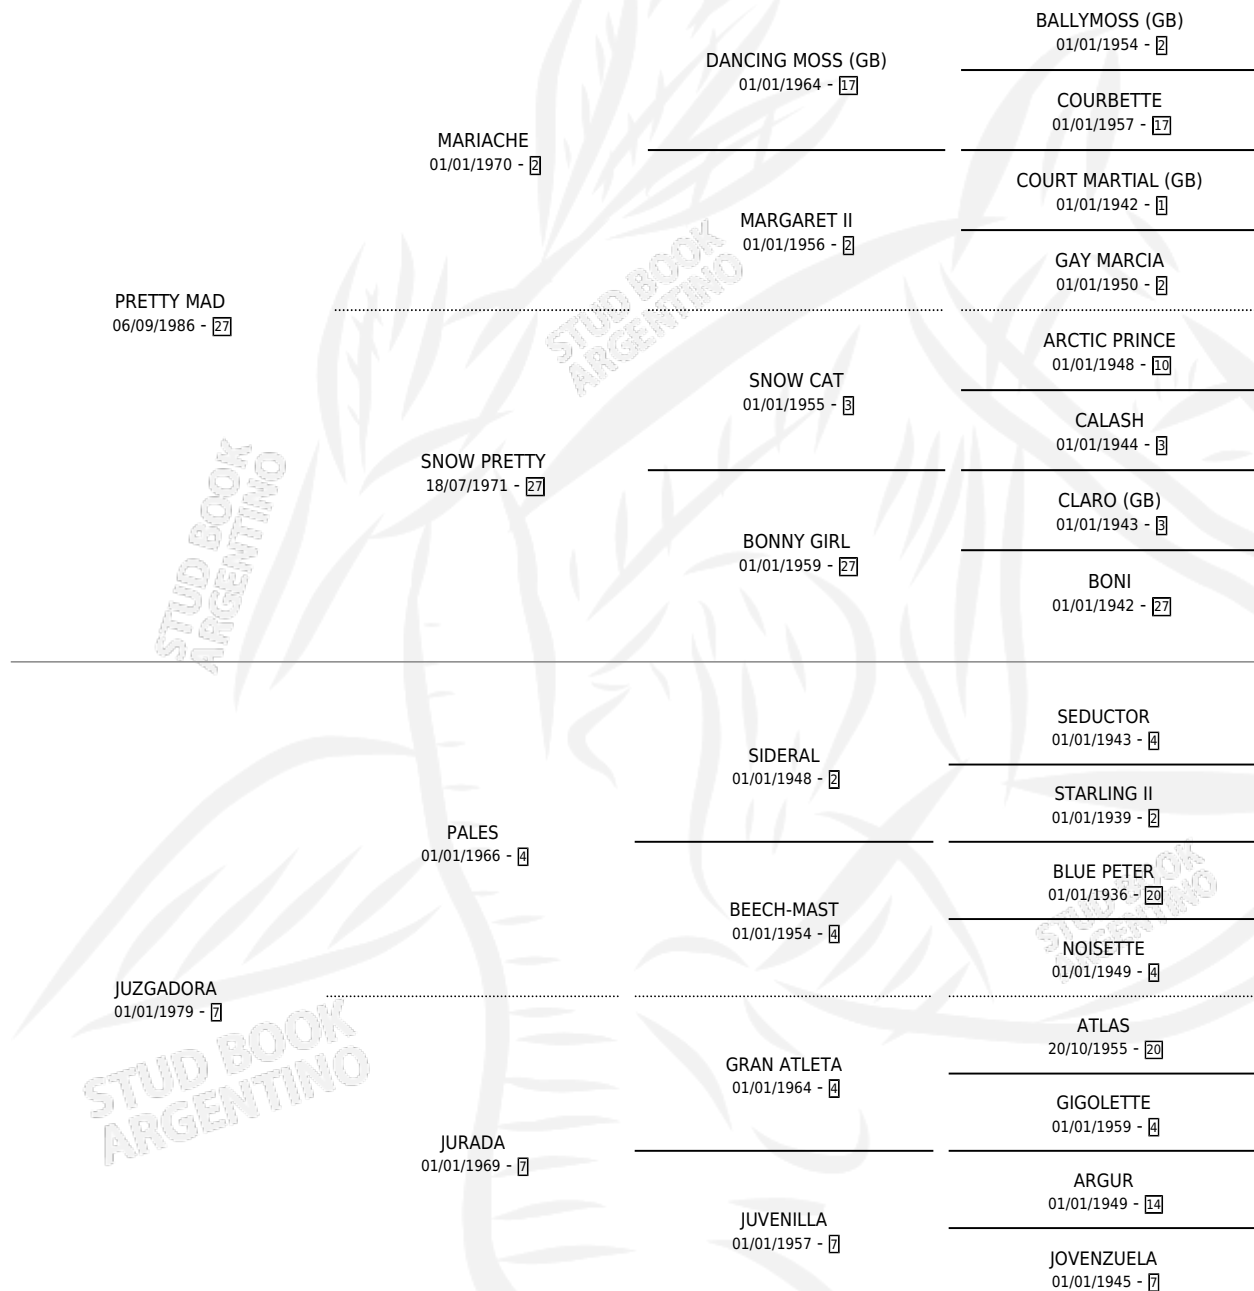

PRETTY JUZGADOR

por PRETTY MAD y JUZGADORA por PALES

Argentina · Macho · Alazan · SP · 21/11/1997
Familia 7 · Volumen 36

ESTADO

TIPIFICACIÓN SANGUÍNEA	✓
TIPIFICACIÓN POR ADN	X
PASAPORTE	X
IDENTIFICACIÓN POR MICROCHIP	X
REPRODUCTOR	X

Lugar de nacimiento: Don Jacobo

Criador: Don Jacobo

PEDIGREE