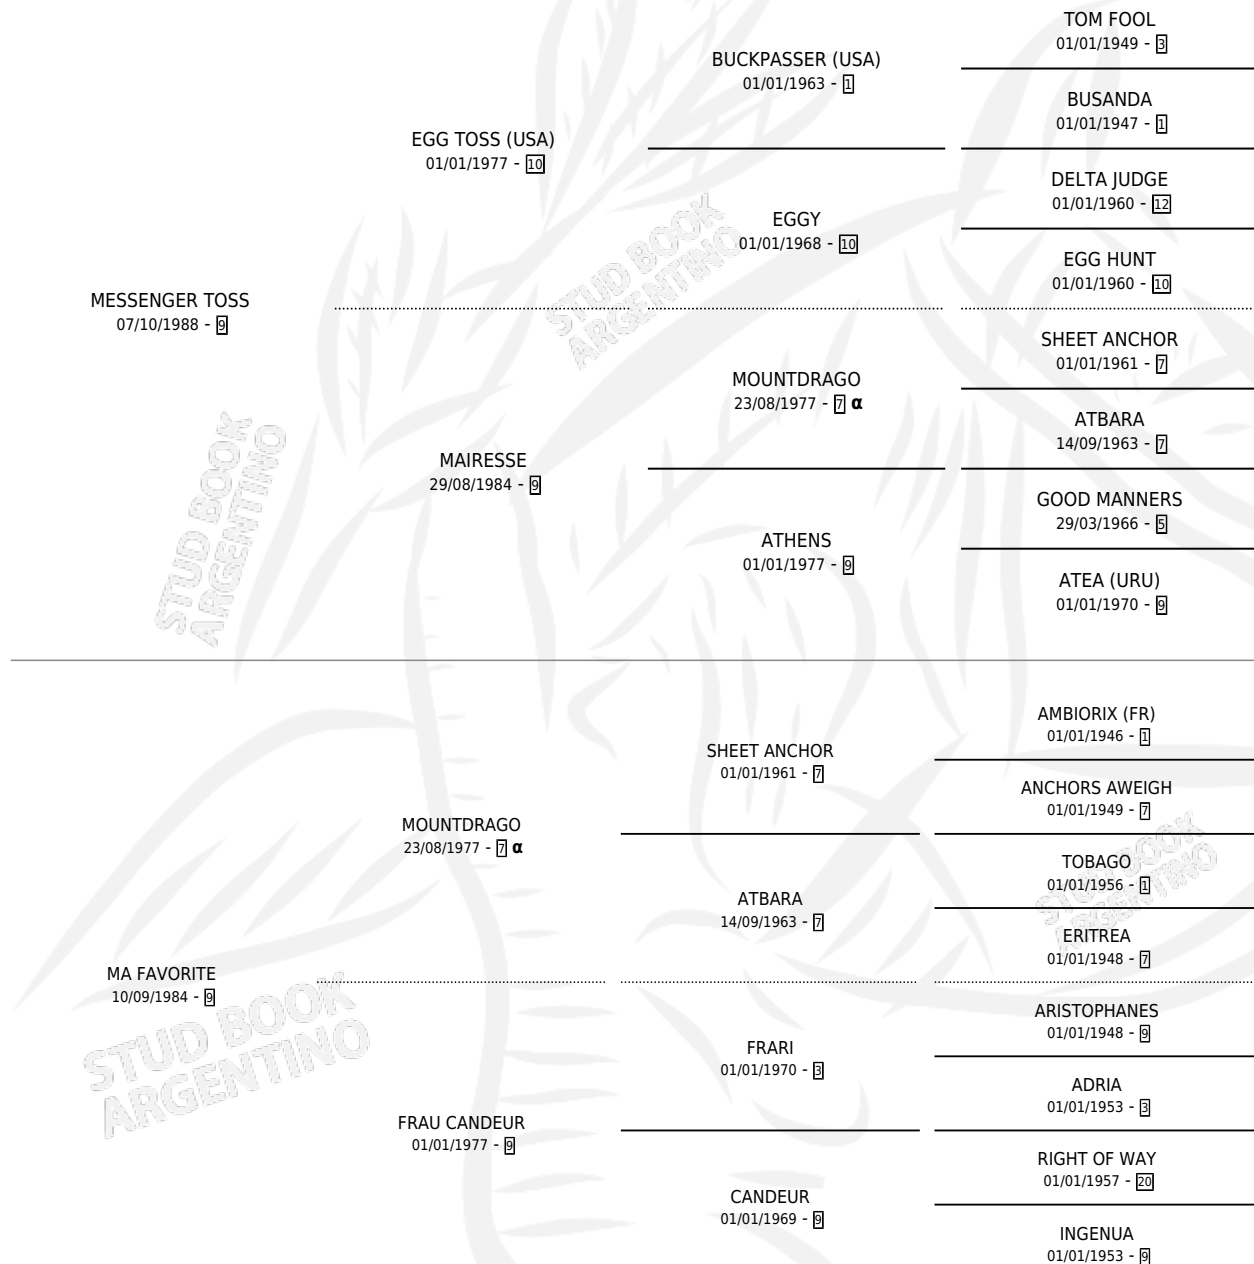

FORMULA ESPECIAL

por **MESSENGER TOSS** y **MA FAVORITE** por
MOUNTDRAGO

Argentina · Hembra · Alazan · SP · 17/11/1997
Familia 9-g · Volumen 36

ESTADO

TIPIFICACIÓN SANGUÍNEA	✓
TIPIFICACIÓN POR ADN	X
PASAPORTE	X
IDENTIFICACIÓN POR MICROCHIP	X
REPRODUCTOR	✓

Lugar de nacimiento: Caonabo
Criador: Sin dato

PEDIGREE

INBREEDING : α

S

mientos **0** / Efectividad **0.00%**

PADRILLO

PRODUCTO

CRIADOR

1ER SERVICIO

ÚLTIMO SERVICIO

LEON NAGUAL

∅

23/10/2001

25/10/2001

FORMULA ESPECIAL

Datos oficiales del Stud Book Argentino