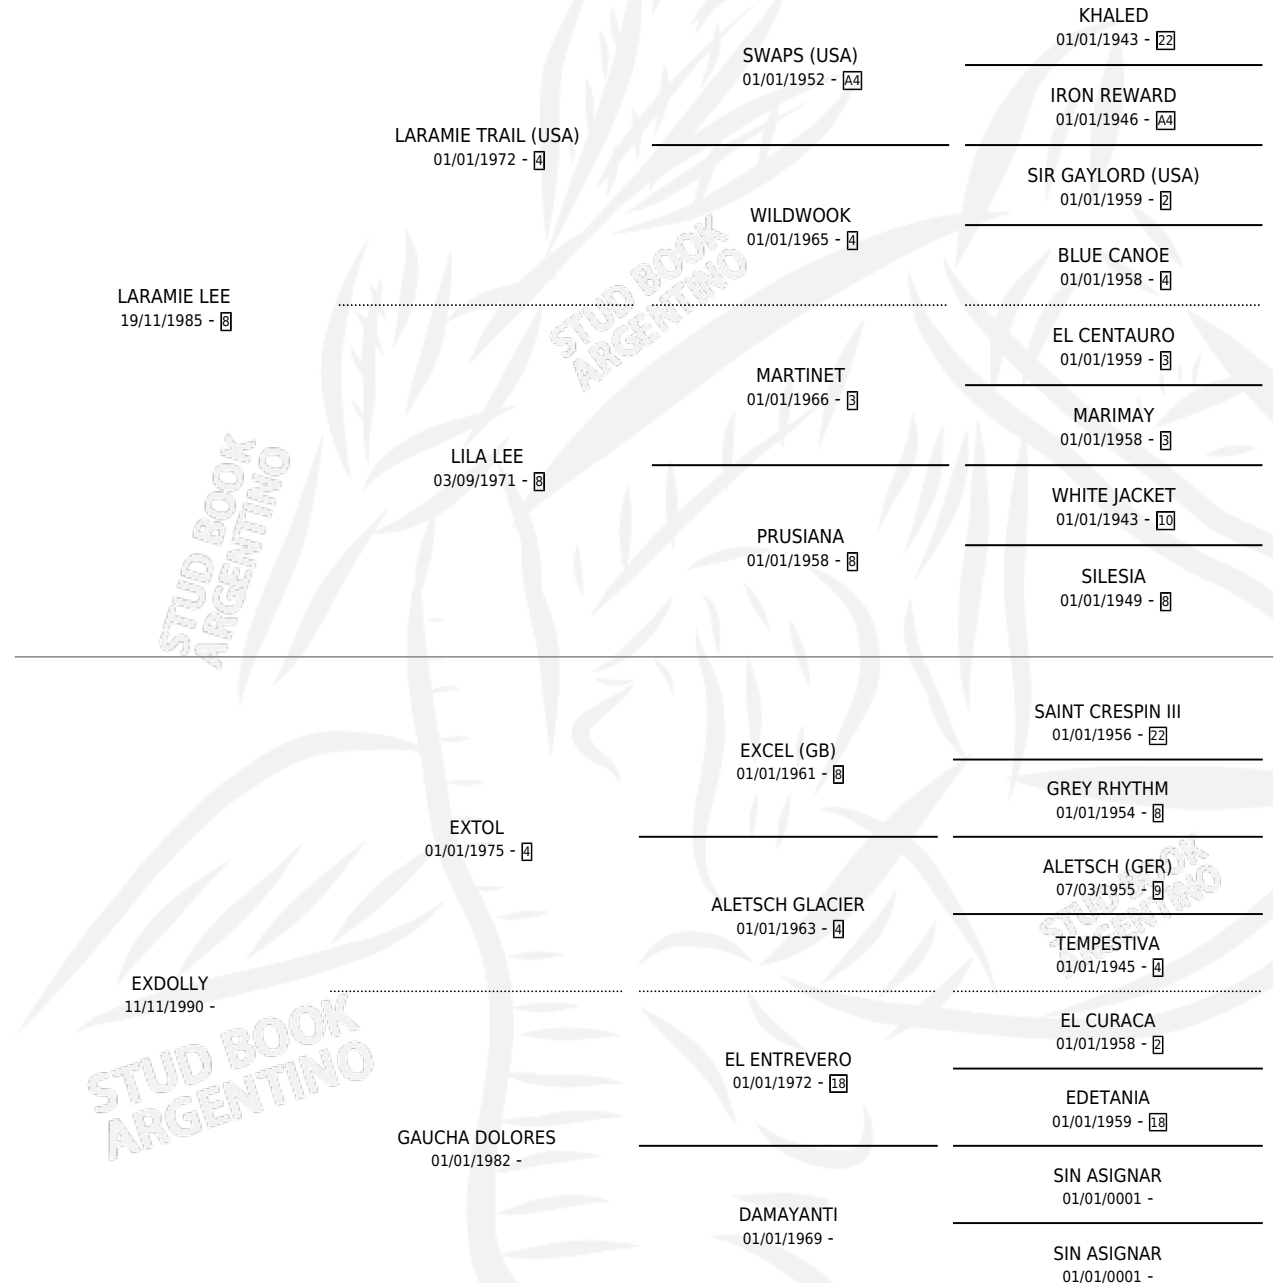

TAMARINDO LEE

por LARAMIE LEE y EXDOLLY por EXTOL

Argentina · Macho · Alazan · SP · 20/11/1997
Familia · Volumen 36

ESTADO

TIPIFICACIÓN SANGUÍNEA	X
TIPIFICACIÓN POR ADN	X
PASAPORTE	X
IDENTIFICACIÓN POR MICROCHIP	X
REPRODUCTOR	X

Lugar de nacimiento: La Virinia

Criador: La Virinia

PEDIGREE

TAMARINDO LEE

Datos oficiales del Stud Book Argentino

Documento generado el 14/05/2026

studbook.org.ar