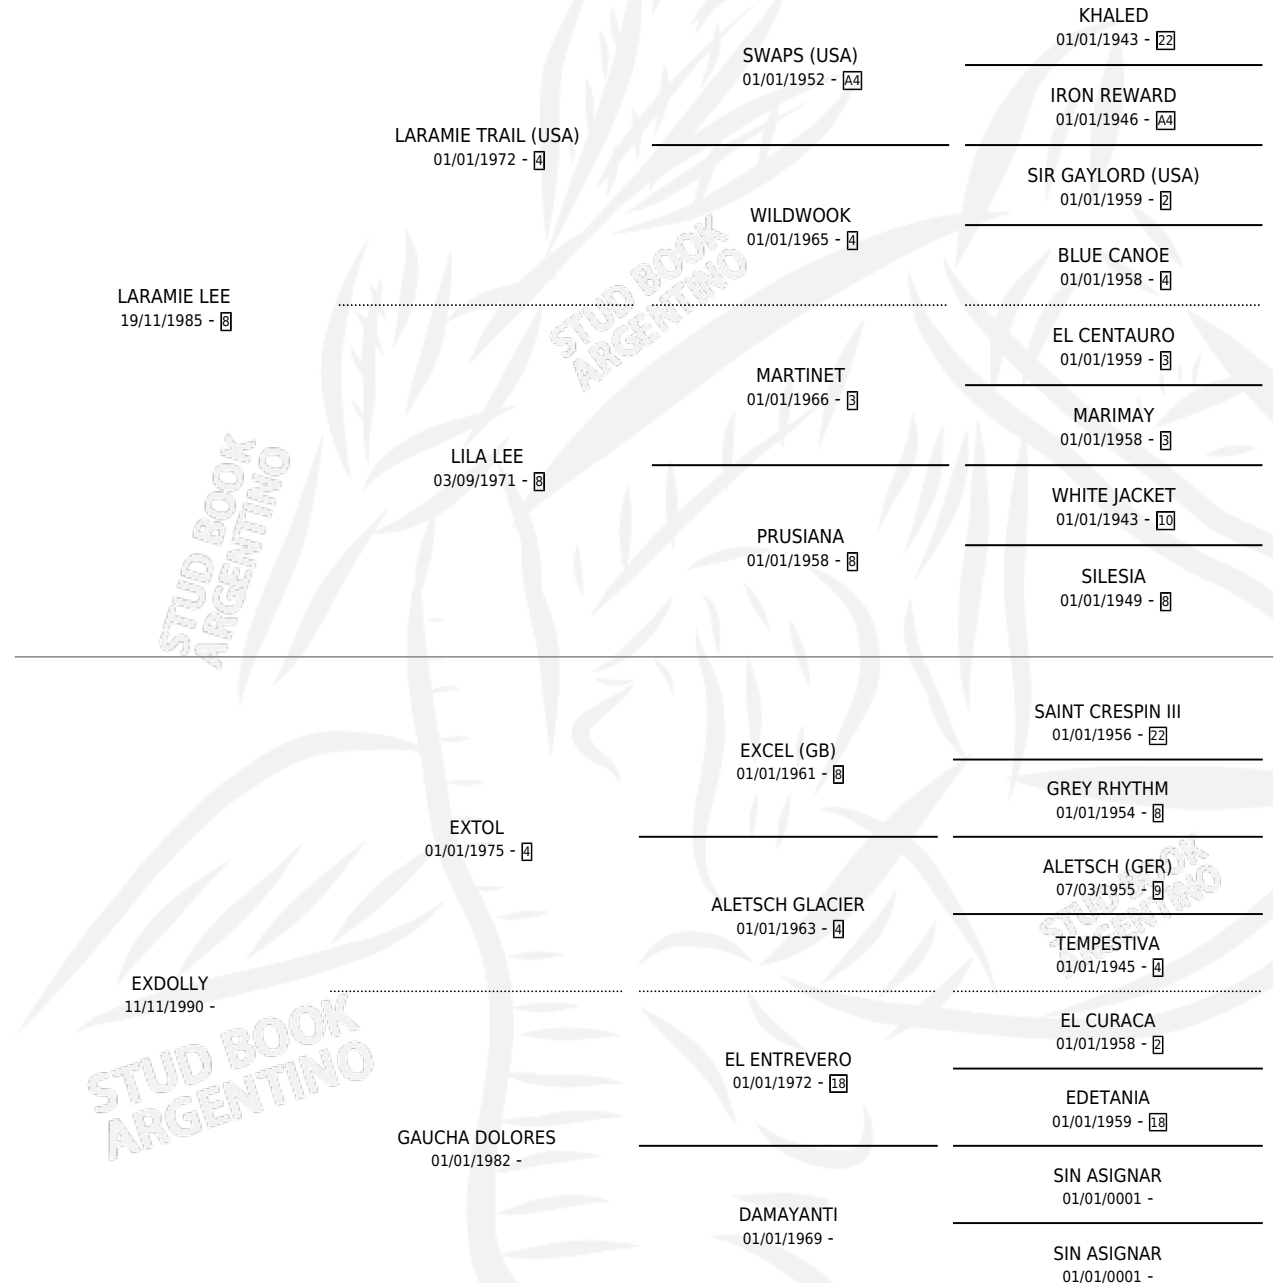

TAMARINDO LEE

por LARAMIE LEE y EXDOLLY por EXTOL

Argentina · Macho · Alazan · SP · 20/11/1997
Familia · Volumen 36

ESTADO

TIPIFICACIÓN SANGUÍNEA	X
TIPIFICACIÓN POR ADN	X
PASAPORTE	X
IDENTIFICACIÓN POR MICROCHIP	X
REPRODUCTOR	X

Lugar de nacimiento: La Virinia

Criador: La Virinia

PEDIGREE

TAMARINDO LEE

Datos oficiales del Stud Book Argentino

Documento generado el 08/05/2026

studbook.org.ar