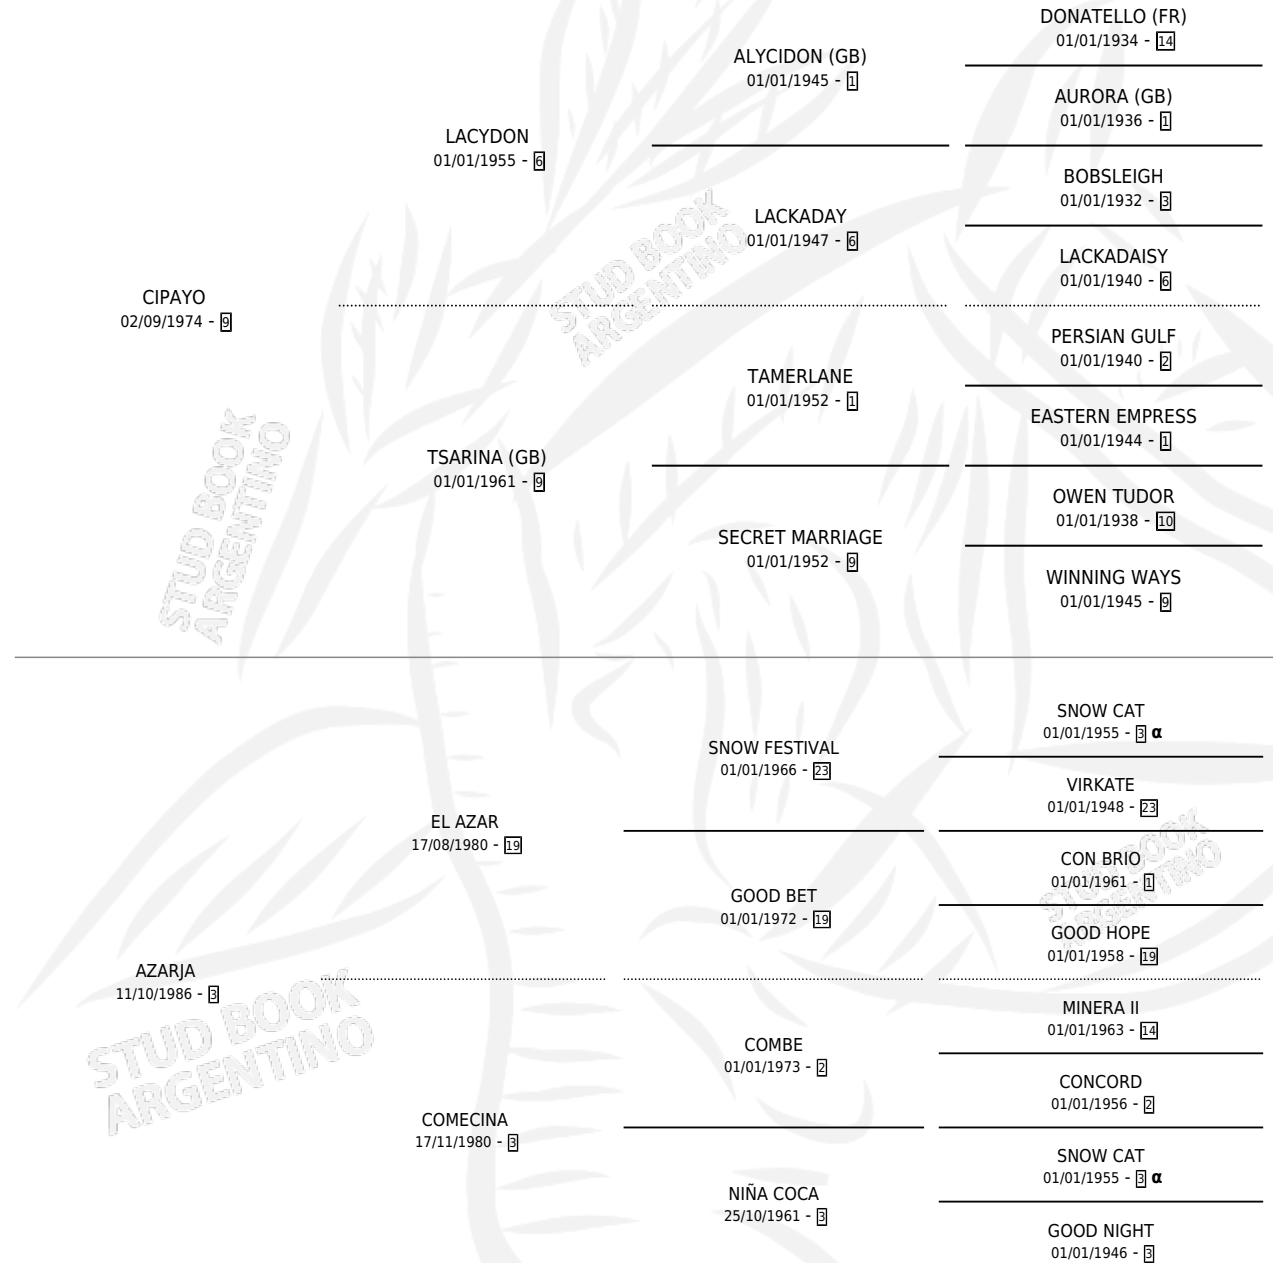

AZARPAYA

por CIPAYO y AZARJA por EL AZAR

Argentina · Hembra · Alazan · SP · 29/10/1997
Familia 3-e · Volumen 36

ESTADO

TIPIFICACIÓN SANGUÍNEA	✓
TIPIFICACIÓN POR ADN	X
PASAPORTE	X
IDENTIFICACIÓN POR MICROCHIP	X
REPRODUCTOR	X

Lugar de nacimiento: Los Prados

Criador: Haras Y Stud Vengador

PEDIGREE

INBREEDING : α

AZARPAYA

Datos oficiales del Stud Book Argentino

Documento generado el 05/05/2026

studbook.org.ar