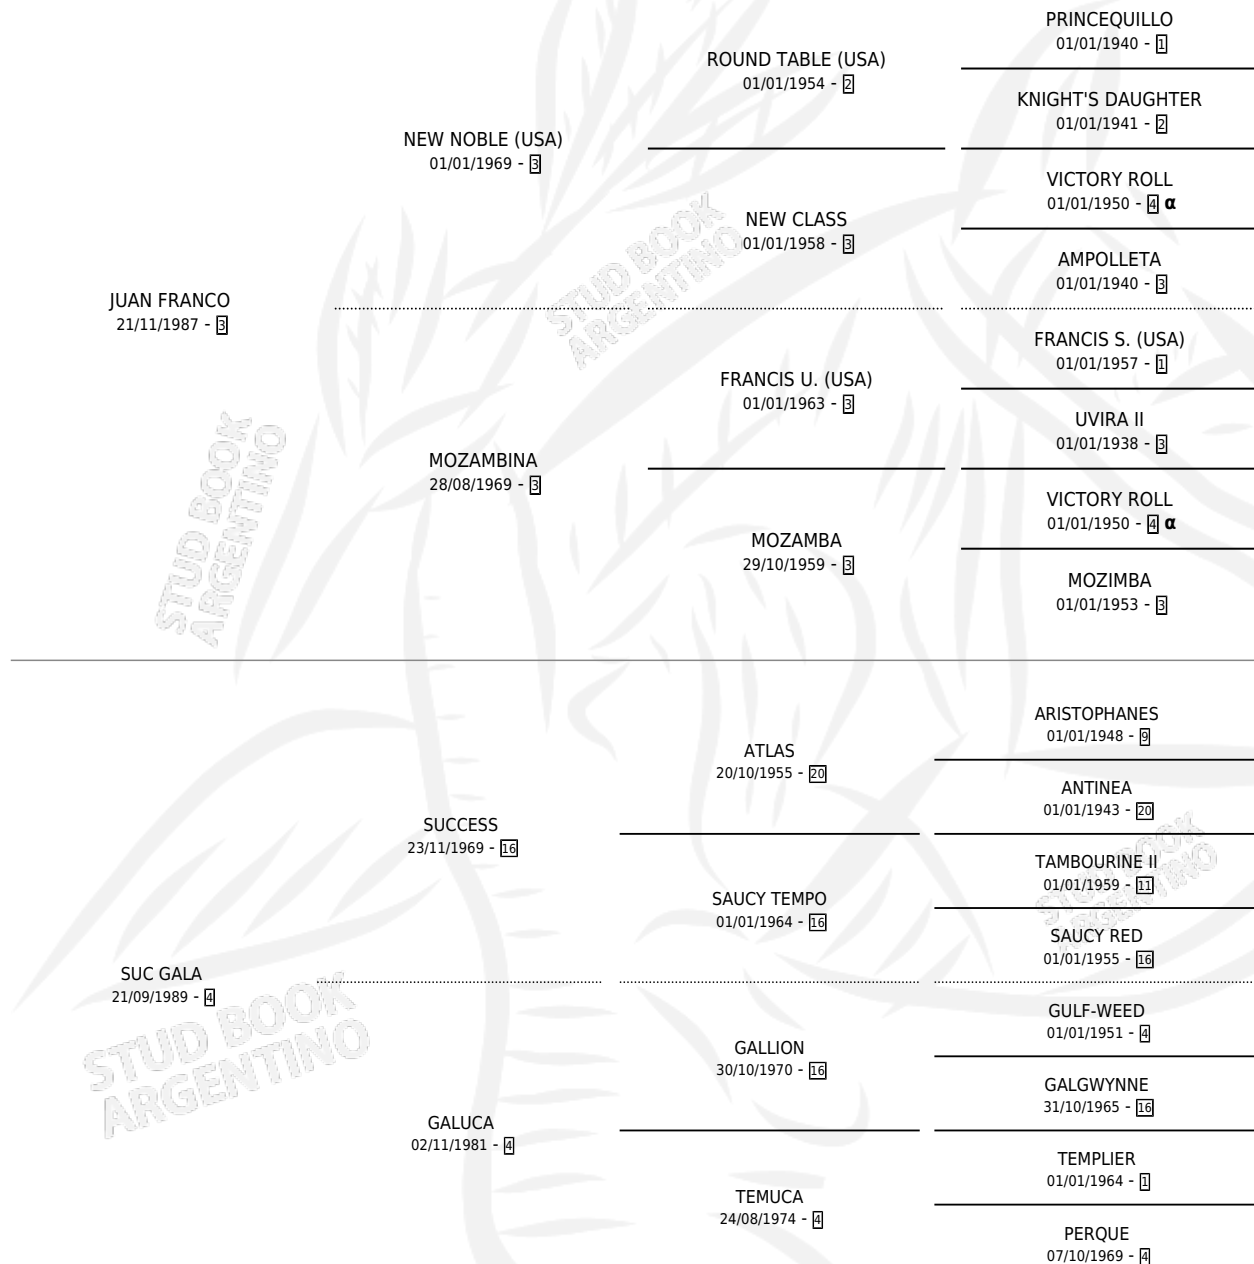

LITTLE SUKY

por JUAN FRANCO y SUC GALA por SUCCESS

Argentina · Hembra · Alazan · SP · 12/11/1997
Familia 4-b · Volumen 36

ESTADO

TIPIFICACIÓN SANGUÍNEA	X
TIPIFICACIÓN POR ADN	X
PASAPORTE	X
IDENTIFICACIÓN POR MICROCHIP	X
REPRODUCTOR	X

Lugar de nacimiento: Meli-brend

Criador: Sin dato

PEDIGREE

INBREEDING : α

LITTLE SUKY

Datos oficiales del Stud Book Argentino

Documento generado el 08/05/2026

studbook.org.ar