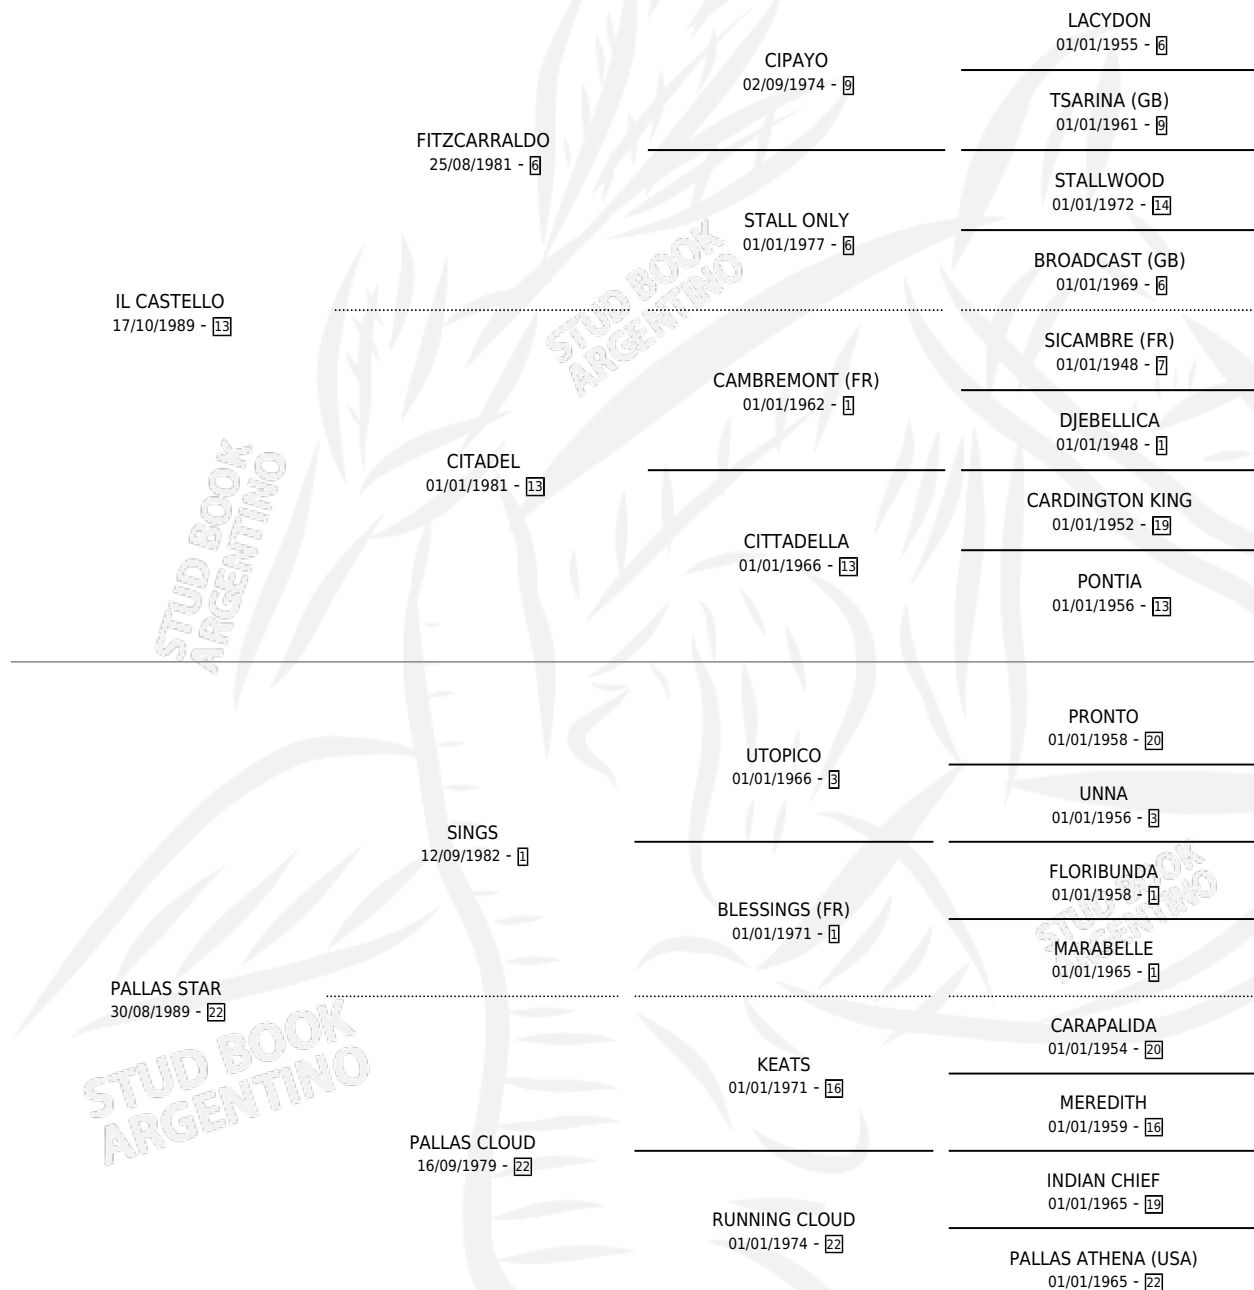

VILA ISABEL

por **IL CASTELLO** y **PALLAS STAR** por **SINGS**

Argentina · Hembra · Alazan Tostado · SP · 10/11/1997
Familia 22-b · Volumen 36

ESTADO

TIPIFICACIÓN SANGUÍNEA	✓
TIPIFICACIÓN POR ADN	X
PASAPORTE	X
IDENTIFICACIÓN POR MICROCHIP	X
REPRODUCTOR	X

Lugar de nacimiento: Pueyrredon

Criador: Pueyrredon

PEDIGREE

VILA ISABEL

Datos oficiales del Stud Book Argentino

Documento generado el 10/05/2026

studbook.org.ar