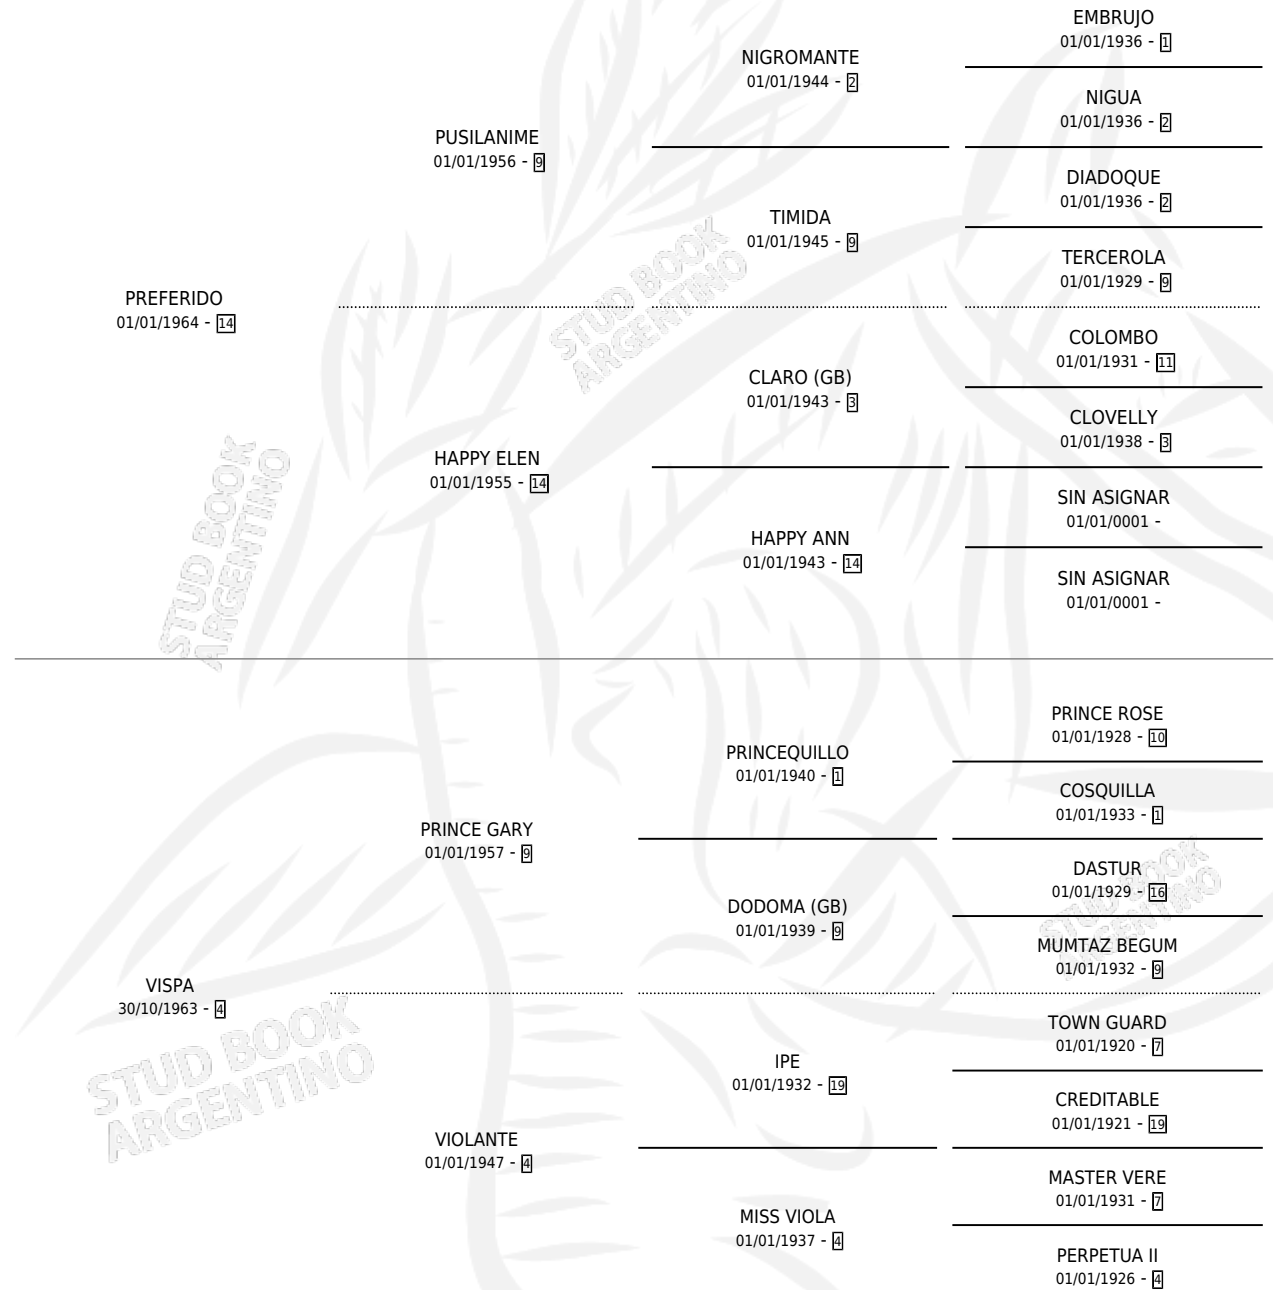

LAVISPA

por **PREFERIDO** y **VISPA** por **PRINCE GARY**

Argentina · Hembra · Zaino · SP · 14/09/1973
Familia 4-b · Volumen 28

ESTADO

TIPIFICACIÓN SANGUÍNEA	X
TIPIFICACIÓN POR ADN	X
PASAPORTE	X
IDENTIFICACIÓN POR MICROCHIP	X
REPRODUCTOR	X

Lugar de nacimiento: Campo particular

Criador: Sin dato

PEDIGREE

LAVISPA

Datos oficiales del Stud Book Argentino

Documento generado el 25/04/2026

studbook.org.ar