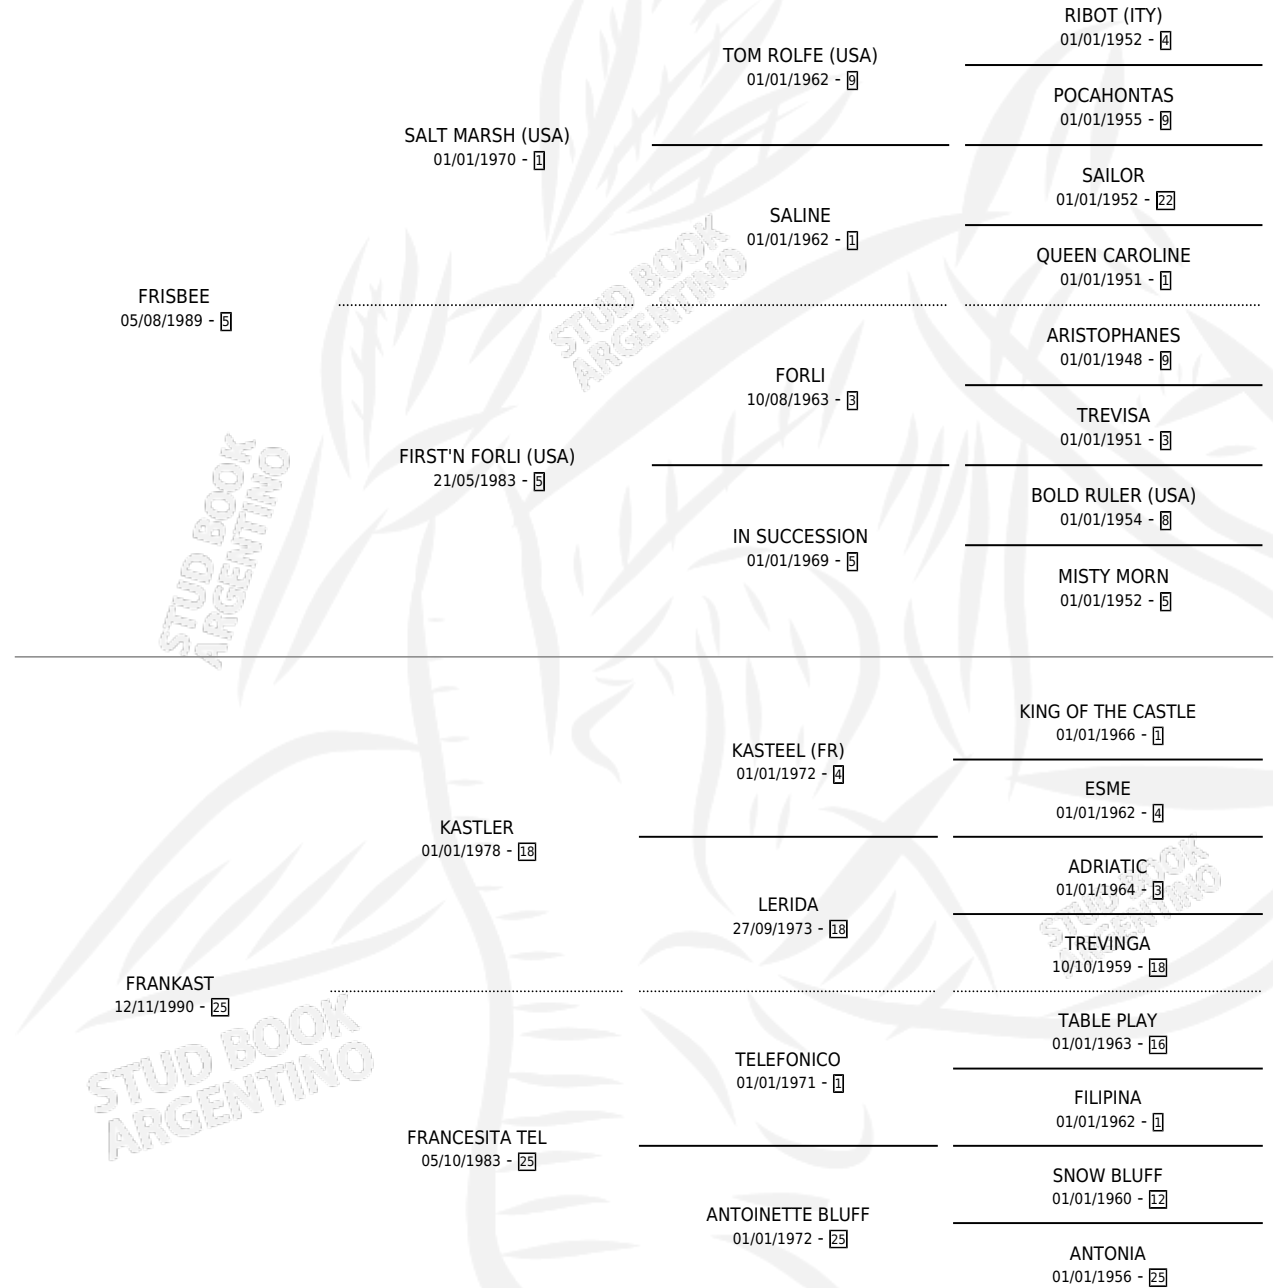

FIRST TRUST

por FRISBEE y FRANKAST por KASTLER

Argentina · Macho · Alazan · SP · 17/11/1997
Familia 25 · Volumen 36

ESTADO

TIPIFICACIÓN SANGUÍNEA	✓
TIPIFICACIÓN POR ADN	X
PASAPORTE	X
IDENTIFICACIÓN POR MICROCHIP	X
REPRODUCTOR	X

Lugar de nacimiento: La Francia
Criador: Scarafia Claudia Alejandra

PEDIGREE

CAMPAÑA

Solo carreras oficiales de Argentina

POR EDAD

EDAD	CC	1°	2°	3°	4°	5°	NP	CLC	CLG	CLCG1	CLGG1	IMPORTE	GANANCIA / CC
6 AÑOS	3	0	0	0	0	1	2	0	0	0	0	\$0	\$0
TOTALES	3	0	0	0	0	1	2	0	0	0	0	\$0	\$0
%		0.0%	0.0%	0.0%	0.0%	33.3%	66.7%	0.0%	0.0%	0.0%	0.0%		