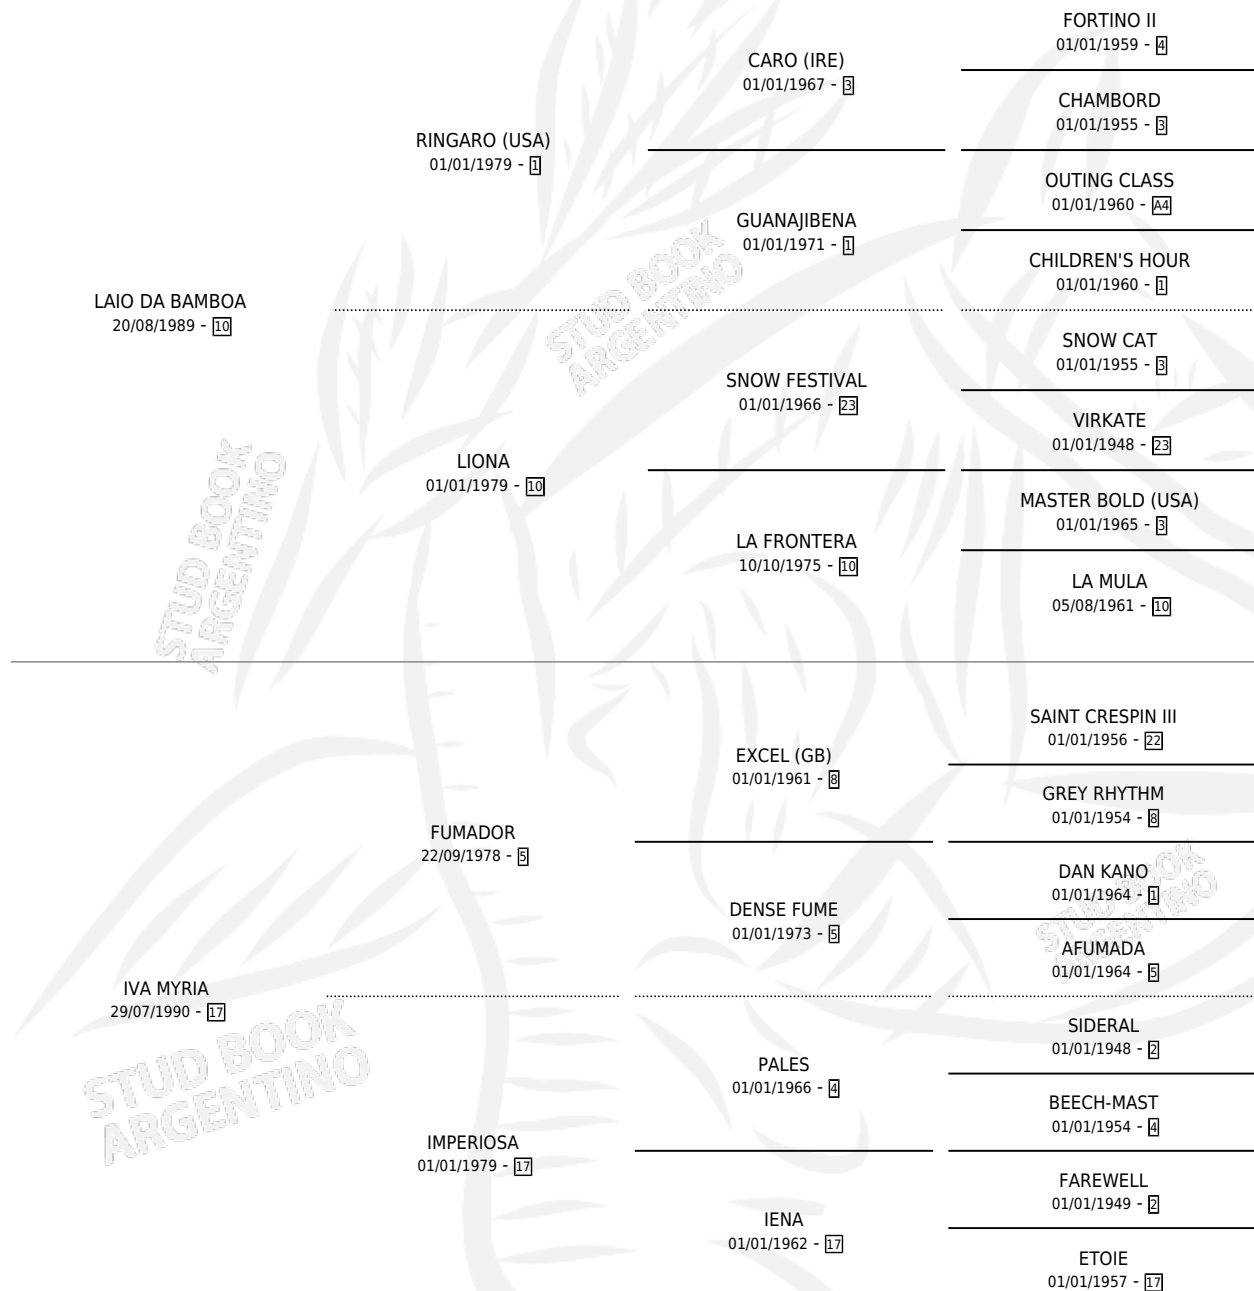

MARIA LAY

por LAIO DA BAMBOA y IVA MYRIA por FUMADOR

Argentina · Hembra · Zaino Doradillo · SP · 23/10/1997
Familia 17-b · Volumen 36

ESTADO

TIPIFICACIÓN SANGUÍNEA	X
TIPIFICACIÓN POR ADN	X
PASAPORTE	X
IDENTIFICACIÓN POR MICROCHIP	X
REPRODUCTOR	X

Lugar de nacimiento: La Blanca

Criador: Sin dato

PEDIGREE

MARIA LAY

Datos oficiales del Stud Book Argentino

Documento generado el 15/05/2026

studbook.org.ar