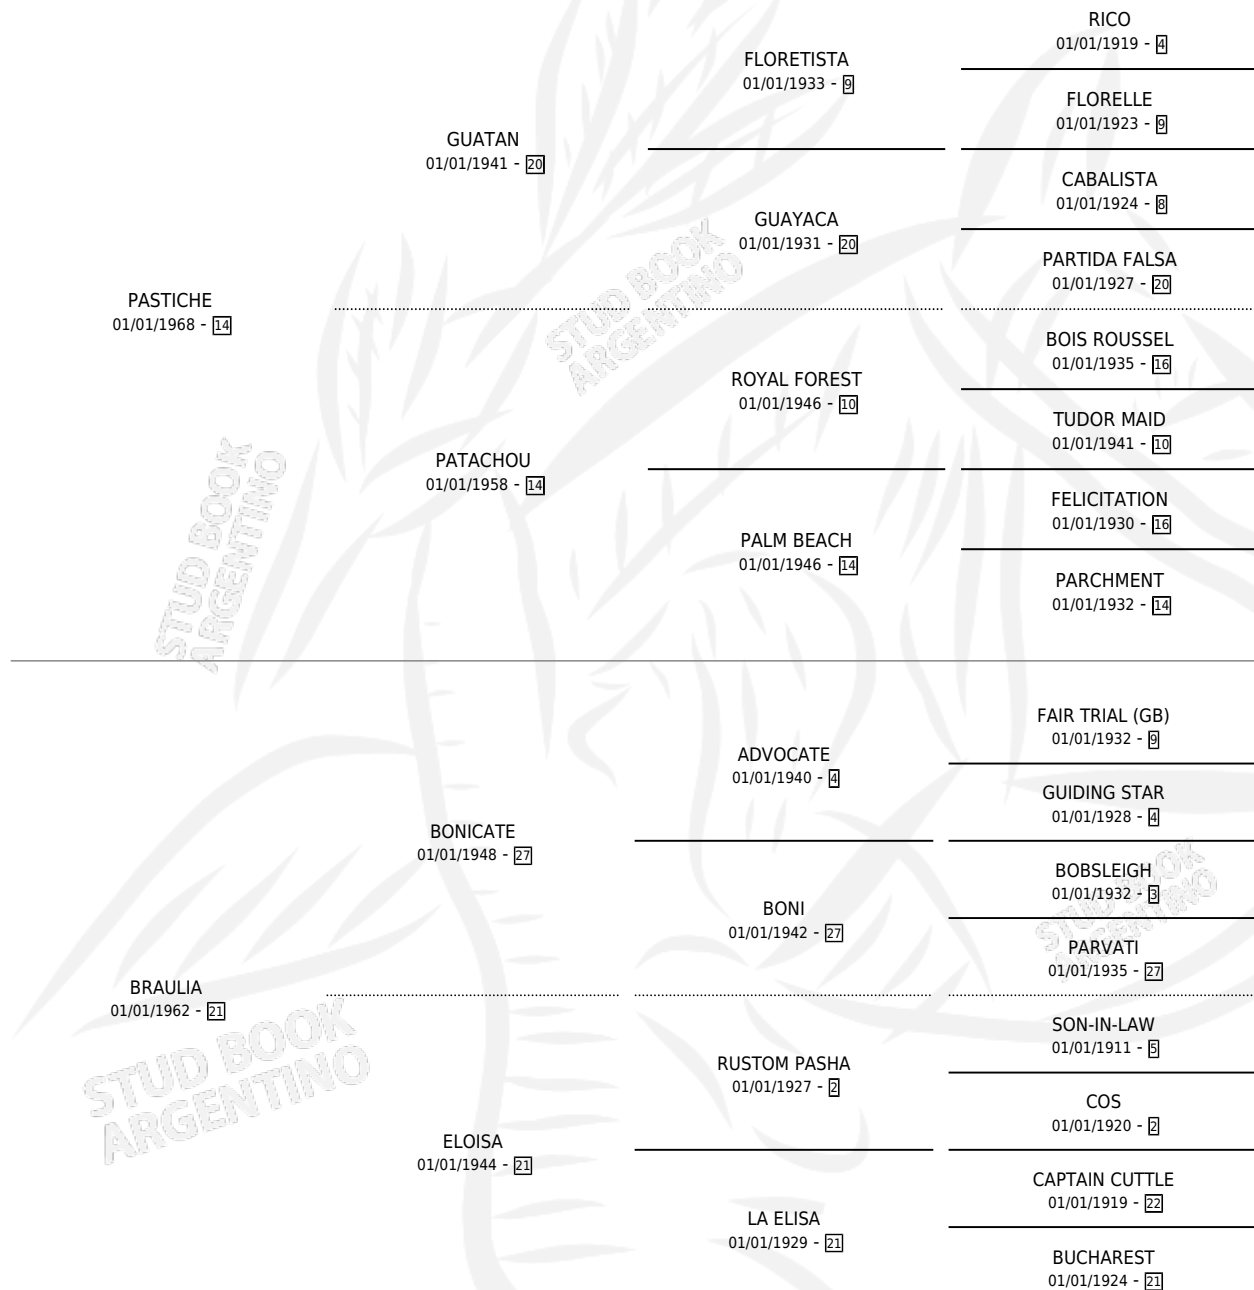

BOYERA

por PASTICHE y BRAULIA por BONICATE

Argentina · Hembra · Alazan · SP · 04/09/1973
Familia 21 · Volumen 28

DISTINCIONES

MADRE DEL AÑO 1983

ESTADO

| | |
|------------------------------|---|
| TIPIFICACIÓN SANGUÍNEA | X |
| TIPIFICACIÓN POR ADN | X |
| PASAPORTE | X |
| IDENTIFICACIÓN POR MICROCHIP | X |
| REPRODUCTOR | ✓ |

Lugar de nacimiento: Campo particular

Criador: Sin dato

~

HIJOS

| | MACHOS | HEMBRAS |
|-------------|--------|---------|
| 7 NACIERON | 2 | 5 |
| 3 CORRIERON | 2 | 1 |
| 3 GANARON | 2 | 1 |

| | | |
|---------------------------------|---------------------------------|---------------------------------|
| 1 GANADORES CL | 1 GANADORES GR | 1 GANADORES G1 |
|---------------------------------|---------------------------------|---------------------------------|

PEDIGREE

EXPORTACIÓN / IMPORTACIÓN

| FECHA | MOVIMIENTO | PAÍS |
|------------|------------|----------------|
| 01/09/1985 | EXPORTADO | ESTADOS UNIDOS |

~

SERVICIOS

Servicios **1** / Nacimientos **1** / Efectividad **100%**