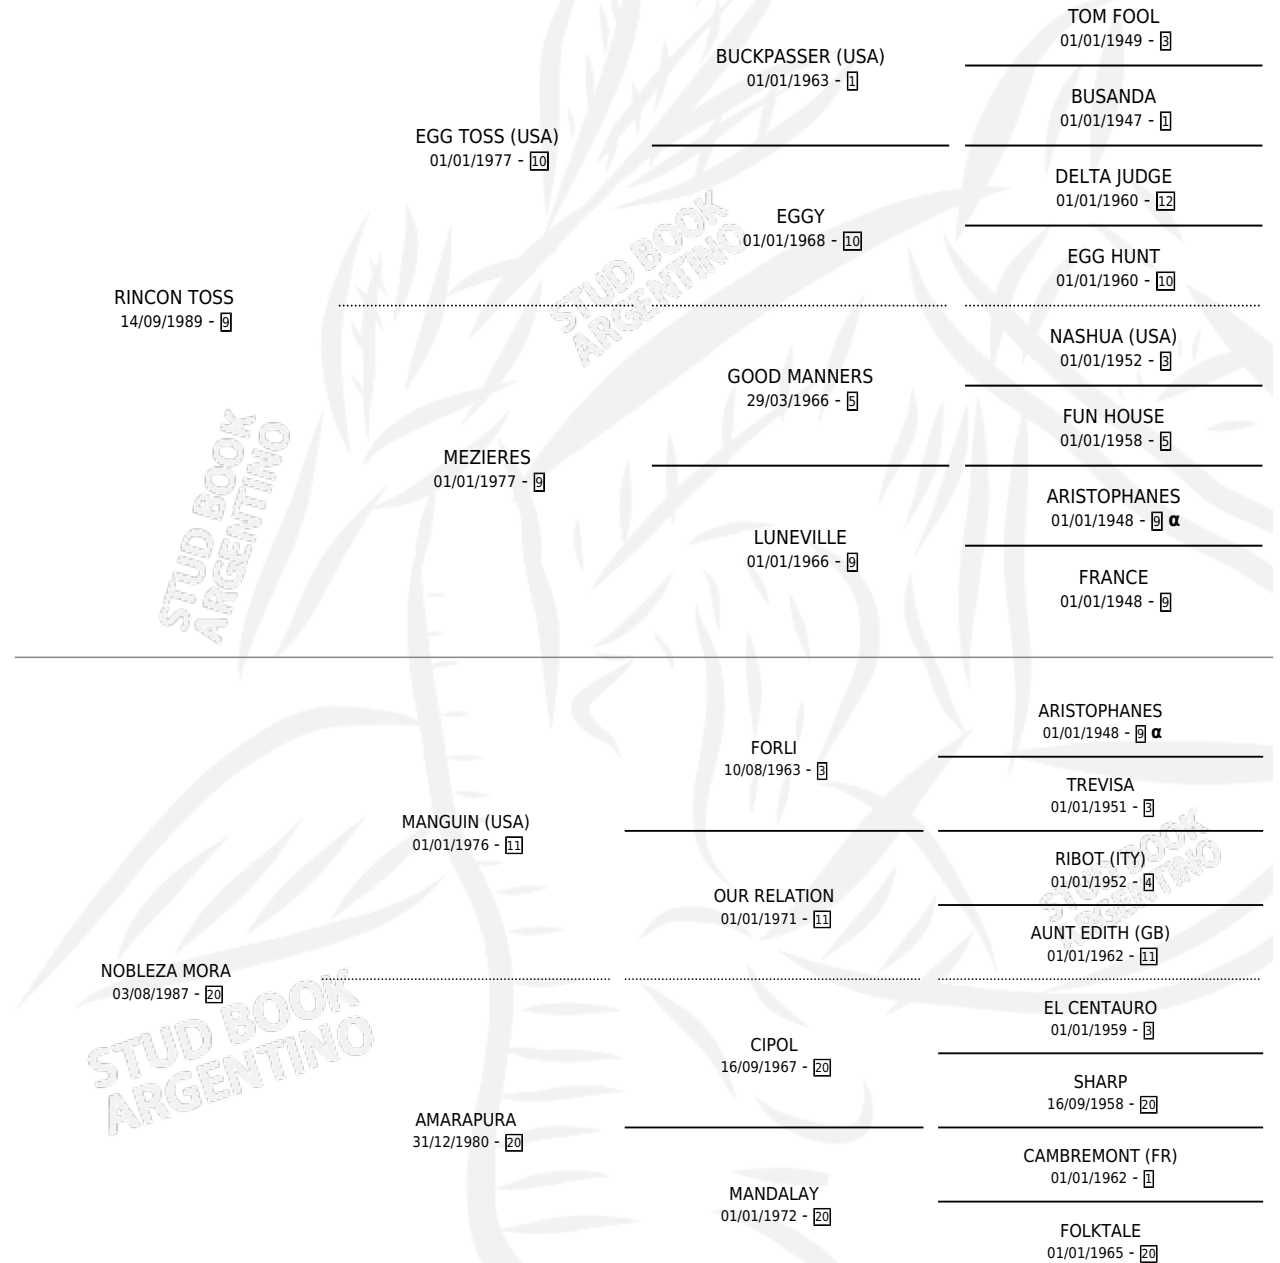

# RINCON MORO

por RINCON TOSS y NOBLEZA MORA por MANGUIN (USA)

Argentina · Macho · Alazan · SP · 13/11/1997  
Familia 20-d · Volumen 36

## ESTADO

TIPIFICACIÓN SANGUÍNEA	✓
TIPIFICACIÓN POR ADN	X
PASAPORTE	X
IDENTIFICACIÓN POR MICROCHIP	X
REPRODUCTOR	X

**Lugar de nacimiento:** Los Paraisos

**Criador:** Los Paraisos

## PEDIGREE

INBREEDING : α