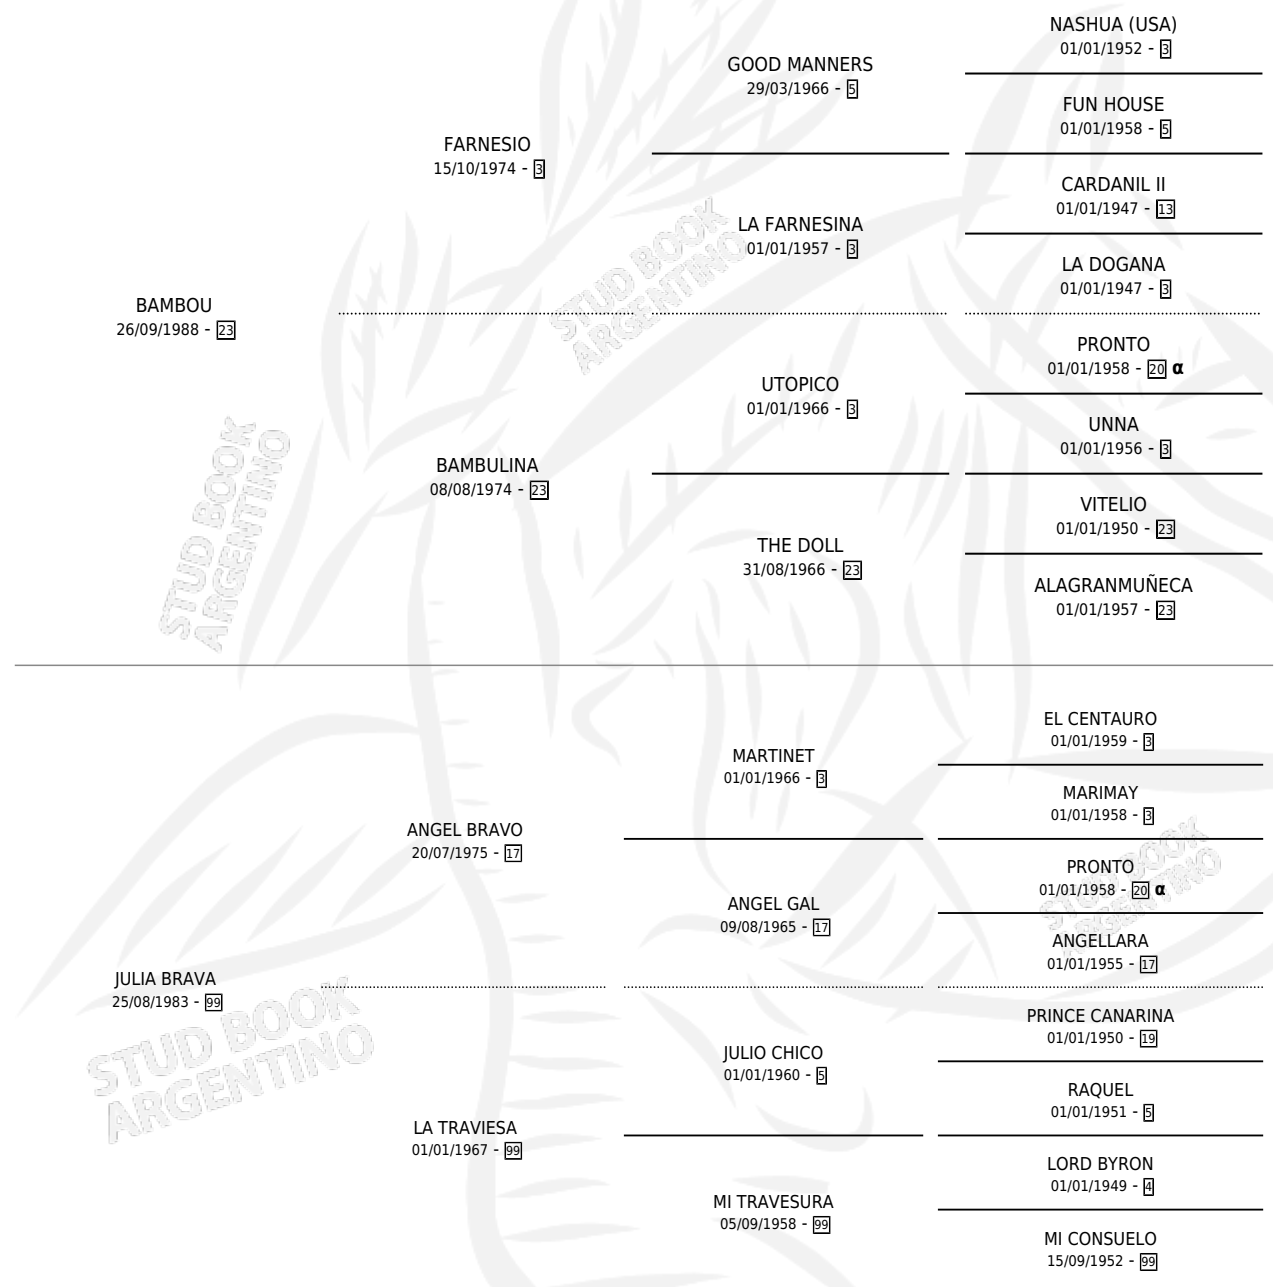

JORDANESA

por **BAMBOU** y **JULIA BRAVA** por **ANGEL BRAVO**

Argentina · Hembra · Zaino Doradillo · SP · 07/11/1997
Familia 99 · Volumen 36

ESTADO

TIPIFICACIÓN SANGUÍNEA	✓
TIPIFICACIÓN POR ADN	X
PASAPORTE	X
IDENTIFICACIÓN POR MICROCHIP	X
REPRODUCTOR	✓

Lugar de nacimiento: Zoraida

Criador: Zoraida

PEDIGREE

INBREEDING : α

CAMPAÑA

Solo carreras oficiales de Argentina

POR EDAD

EDAD	CC	1°	2°	3°	4°	5°	NP	CLC	CLG	CLCG1	CLGG1	IMPORTE	GANANCIA / CC
4 AÑOS	2	0	0	0	0	0	2	0	0	0	0	\$0	\$0
TOTALES	2	0	0	0	0	0	2	0	0	0	0	\$0	\$0
%		0.0%	0.0%	0.0%	0.0%	0.0%	100%	0.0%	0.0%	0.0%	0.0%		